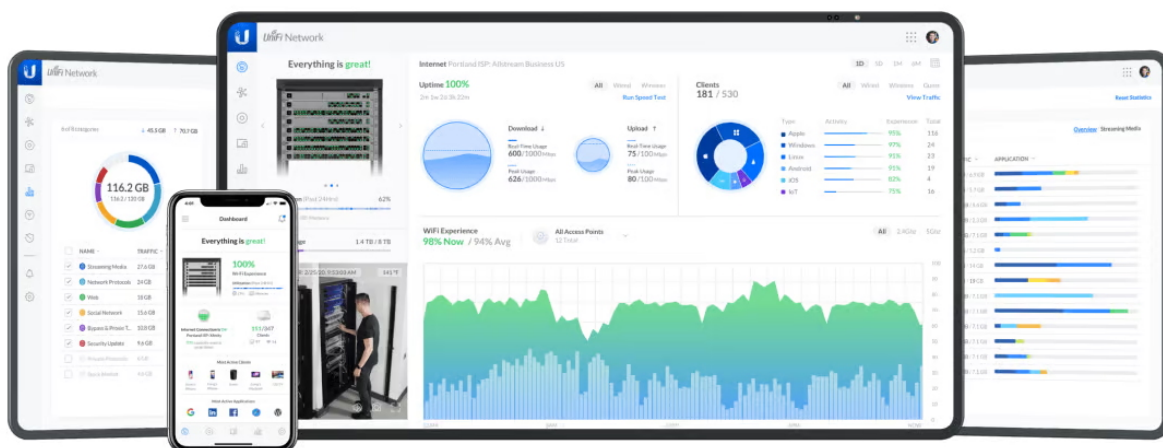

ZÁKLADNÍ SPECIFIKACE

Standard: 802.11a/b/g/n/ac/ax/be

Anténa: integrovaná 3pásmová anténa

Provozní frekvence: 2,4 GHz, 5 GHz, 6 GHz

Rychlost přenosu dat: 688 Mbps (2,4 GHz), 8600 Mbps (5 GHz), 11 500 Mbps (6 GHz)

Podpora PoE: ano, PoE++, DC 42,5-57 V

Porty: 1x 10GbE RJ-45, 1x GbE RJ-45

Rozměry: 250 x 250 x 43,5 mm