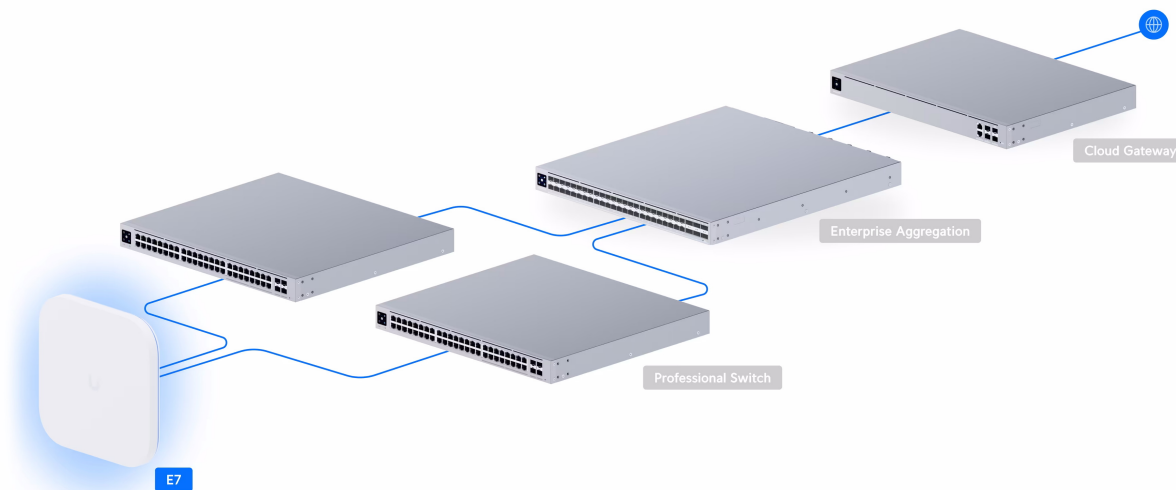

- **Spektrální analýza v reálném čase** - Monitoruje okolní Wi-Fi signály a minimalizuje rušení.
- **Bezproblémová integrace s UniFi ekosystémem** - Plná podpora UniFi Network Controlleru.
- **Pokročilé zabezpečení** - Podpora WPA3 a dalších bezpečnostních standardů.
- **Podpora více SSID** - Možnost vytvoření a správy více oddělených sítí v rámci jednoho AP.
- **Elegantní a odolný design** - Minimalistický vzhled s konstrukcí vhodnou pro montáž na strop i stěnu.

Správa pomocí aplikace UniFi Network verze 8.6.9 a vyšší

Balení neobsahuje PoE injektor!

Konfigurace a správa UniFi zařízení je v aplikaci UniFi Network, která je předinstalovaná na [UniFi OS konzolích](#) (UniFi Dream Machine, Dream Router, Dream Wall, Express, Cloud Gateway Ultra atd.) nebo ve volně dostupném softwaru UniFi Network Server, určeném pro instalaci na vlastní počítač nebo server (Windows, MacOS, Linux). Software UniFi Network Server je neustále vylepšován, a proto doporučujeme vždy používat aktuální verzi, kterou stahujete na stránkách Ubiquiti v sekci [Download](#). O tomto produktu se dozvíte také více na [školení Ubiquiti](#).