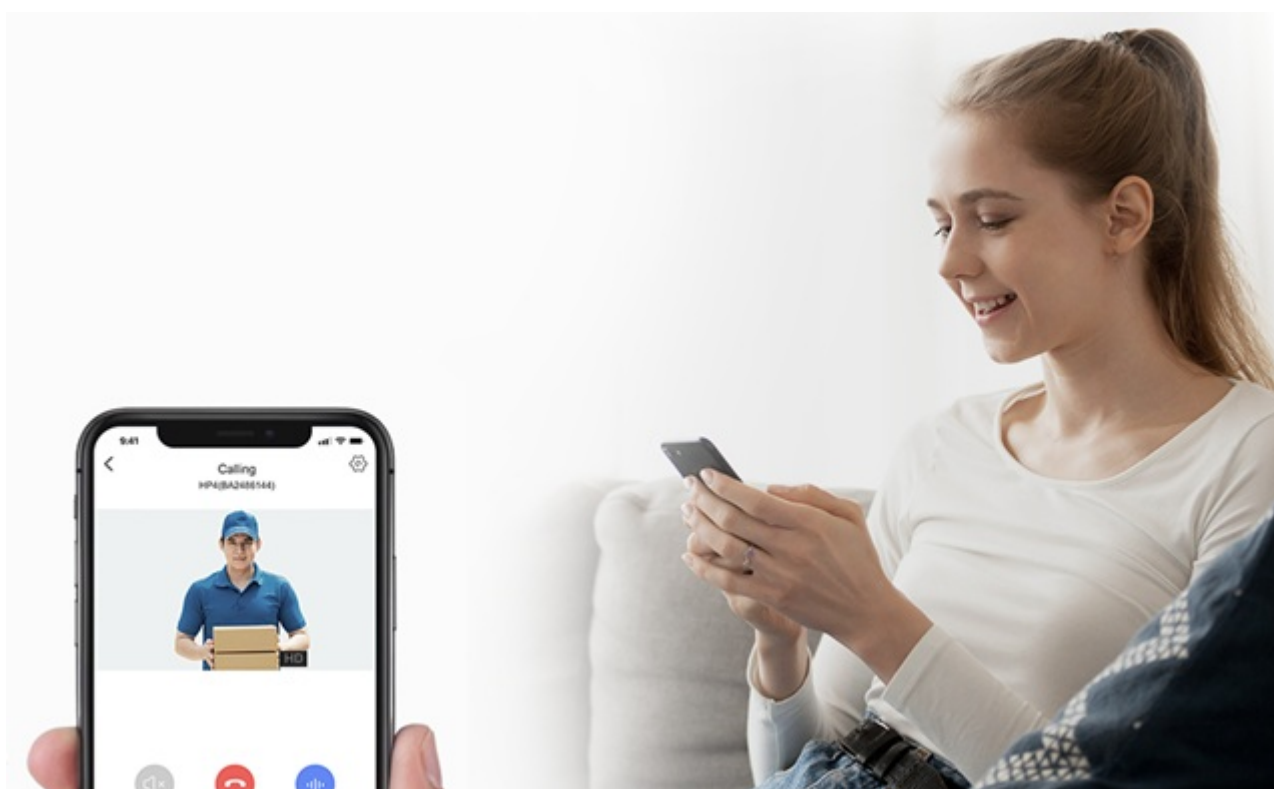

Dveřní kukátko s kamerou EZVIZ HP4 přináší jednoduchý způsob, jak zabezpečit vchodové dveře a mít nad vším ideální kontrolu i na dálku. Tento model obsahuje kukátko s **velkým barevným displejem**, na kterém ihned zjistíte, kdo k vám přišel na návštěvu. Obraz je jasný, ostrý, a prostorný, takže ani starší lidé nebudou mít problém s identifikací osob. Tento náhled před domovními dveřmi můžete sledovat také skrze **aplikaci EZVIZ** na svém smartphonu, takže už nikdy nepromeškáte příchod návštěvy, pošťáka nebo třeba kurýrní služby.

Po stisknutí zvonku můžete také prostřednictvím aplikace EZVIZ zahájit rychlý **videohovor**. Dveřní kamera je vybavena objektivem, který poskytuje **široké zorné pole**. Zachytí tak vše, co uživatelé v domácnosti potřebují vidět. Navíc se automaticky přepíná mezi **denním a nočním režimem**. O chod se stará **dobíjecí baterie s kapacitou 4600 mAh**, která podporuje funkci **úspory energie** a v pohotovostním režimu vydrží až 150 dní.

EZVIZ HP4

Dveřní kukátko s kamerou nabízí rozlišení **1920 × 1080** obrazových bodů a úhel záběru **155°**. Součástí kukátka je 4,3" barevný displej, který umožňuje na první pohled zjistit, co se děje za dveřmi. Díky bezdrátovému připojení pomocí technologie **Wi-Fi** a mobilní aplikaci budete mít přehled o situaci před dveřmi **24 hodin denně, 7 dní v týdnu** odkudkoli skrze váš smartphone. O napájení se stará vestavěná baterie s kapacitou **4600 mAh**.