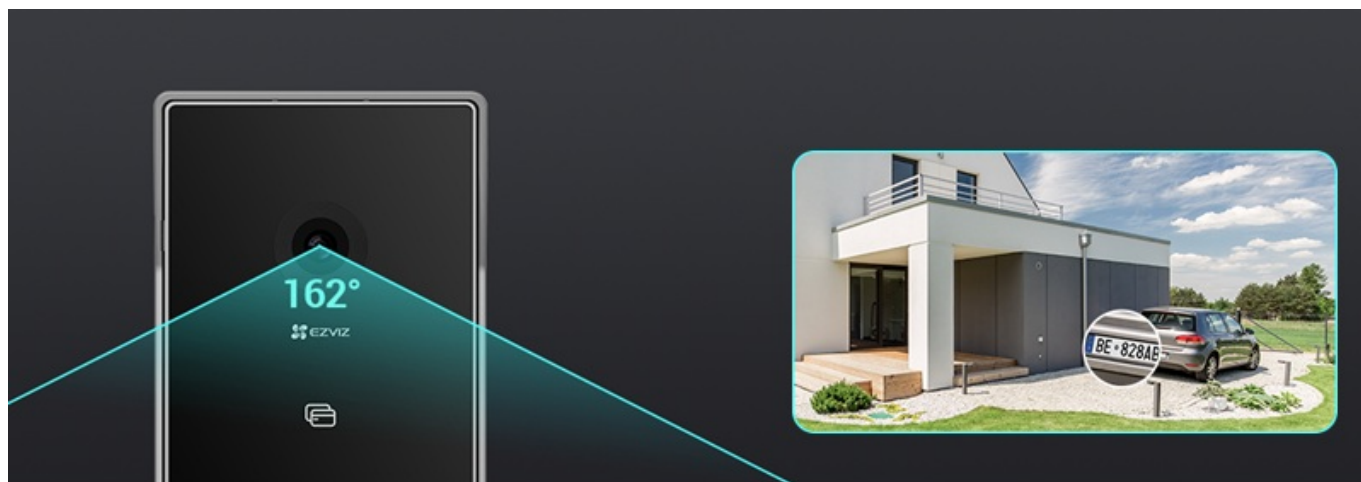

Sada dvou dveřních stanic **EZVIZ HP7 2** představuje chytré a elegantní řešení pro bezpečný přístup do vaší domácnosti. **Interkom** podporuje připojení k internetu a vzdálený přístup pomocí aplikace. Obsahuje **videotelefon**, který umožní komfortní prohlížení, komunikaci a udělování přístupu návštěvníkům. Je vybaven **dotykovou obrazovkou**, která umožní nastavení a správu venkovního dveřního telefonu.

Spolupracuje s **venkovní kamerou**, která dokáže nahrávat videa ve **vysokém rozlišení 2K** a příchozí osoby detekuje formou mobilních oznámení v reálném čase. Samozřejmostí je **zabudovaný mikrofón a reproduktor** pro obousměrnou komunikaci. Zařízení **EZVIZ HP7 2** je tak vhodné pro instalaci ve vilách, rozlehlých domech a dalších moderních nemovitostech. Součástí setu jsou také **vstupní čipy**, které po přiložení ke čtečce umožní snadný přístup návštěvníků.

EZVIZ HP7 2-Entry Kit

Set **dvou dveřních stanic** (interkomů) se čtečkou RFID čipů, 7" **bytového monitoru** a příslušenství.

Dveřní stanice jsou vybaveny **jedním zvonkem** a kamerou s rozlišením **2048 x 1296 px**. Úhel záběru kamery je 162° diagonálně. Pro přenos obrazu je používán kodek **H.265**. Samozřejmostí je integrovaný mikrofon, reproduktor a čtečka přístupových čipů **RFID**. Připojení zvonku je realizováno 2drátově. **Dotykový 7" monitor** lze připojit pomocí Wi-Fi a disponuje **microSD slotem**. Vzdálené **ovládání přes aplikaci**, **povrchová montáž**, odolnost vůči nepříznivým vlivům dle certifikace **IP65**. Z chytrých funkcí je k dispozici například **detekce lidské postavy**, možnost vygenerování dočasného návštěvnického kódu či volitelná funkce změny hlasu pro zachování soukromí při komunikaci.