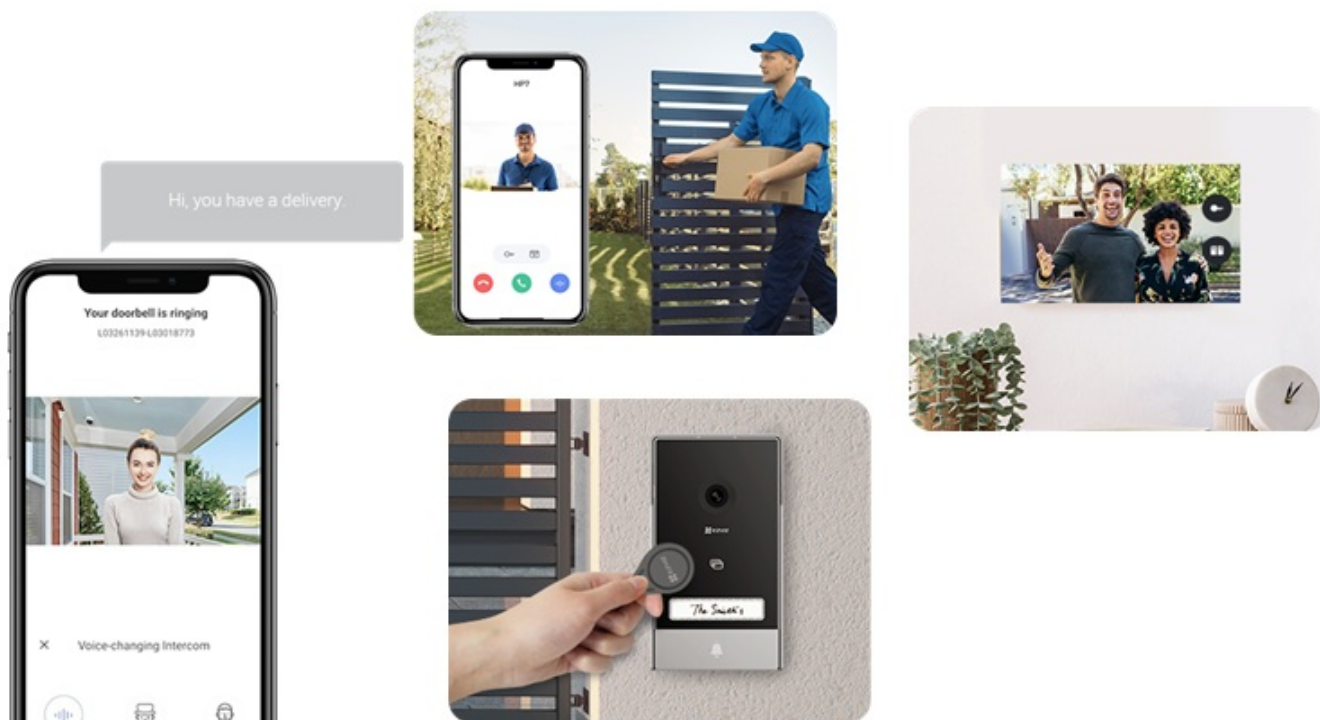

Sada dvou dveřních stanic **EZVIZ HP7 2** představuje chytré a elegantní řešení pro bezpečný přístup do vaší domácnosti. **Interkom** podporuje připojení k internetu a vzdálený přístup pomocí aplikace. Obsahuje **videotelefon**, který umožní komfortní prohlížení, komunikaci a udělování přístupu návštěvníkům. Je vybaven **dotykovou obrazovkou**, která umožní nastavení a správu venkovního dveřního telefonu.

Spolupracuje s **venkovní kamerou**, která dokáže nahrávat videa ve **vysokém rozlišení 2K** a příchozí osoby detekuje formou mobilních oznámení v reálném čase. Samozřejmostí je **zabudovaný mikrofón a reproduktor** pro obousměrnou komunikaci. Zařízení **EZVIZ HP7 2** je tak vhodné pro instalaci ve vilách, rozlehlých domech a dalších moderních nemovitostech. Součástí setu jsou také **vstupní čipy**, které po přiložení ke čtečce umožní snadný přístup návštěvníků.

EZVIZ HP7 2-Entry Kit

Set **dvou dveřních stanic** (interkomů) se čtečkou RFID čipů, 7" **bytového monitoru** a příslušenství.

Dveřní stanice jsou vybaveny **jedním zvonkem** a kamerou s rozlišením **2048 x 1296 px**. Úhel záběru kamery je 162° diagonálně. Pro přenos obrazu je používán kodek **H.265**. Samozřejmostí je integrovaný mikrofon, reproduktor a čtečka přístupových čipů **RFID**. Připojení zvonku je realizováno 2drátově. **Dotykový 7" monitor** lze připojit pomocí Wi-Fi a disponuje **microSD slotem**. Vzdálené **ovládání přes aplikaci**, **povrchová montáž**, odolnost vůči nepříznivým vlivům dle certifikace **IP65**. Z chytrých funkcí je k dispozici například **detekce lidské postavy**, možnost vygenerování dočasného návštěvnického kódu či volitelná funkce změny hlasu pro zachování soukromí při komunikaci.