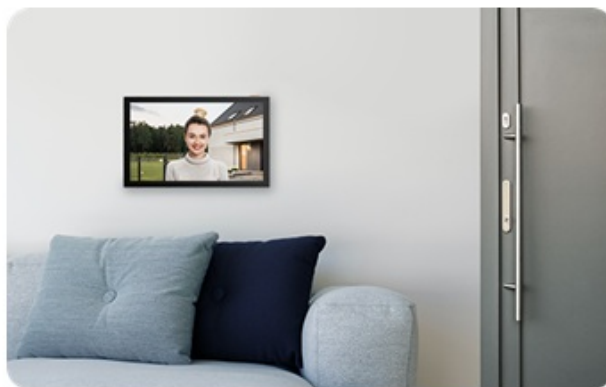

Sada dvou dveřních stanic **EZVIZ HP7 2** představuje chytré a elegantní řešení pro bezpečný přístup do vaší domácnosti. **Interkom** podporuje připojení k internetu a vzdálený přístup pomocí aplikace. Obsahuje **videotelefon**, který umožní komfortní prohlížení, komunikaci a udělování přístupu návštěvníkům. Je vybaven **dotykovou obrazovkou**, která umožní nastavení a správu venkovního dveřního telefonu.

Spolupracuje s **venkovní kamerou**, která dokáže nahrávat videa ve **vysokém rozlišení 2K** a příchozí osoby detekuje formou mobilních oznámení v reálném čase. Samozřejmostí je **zabudovaný mikrofón a reproduktor** pro obousměrnou komunikaci. Zařízení **EZVIZ HP7 2** je tak vhodné pro instalaci ve vilách, rozlehlých domech a dalších moderních nemovitostech. Součástí setu jsou také **vstupní čipy**, které po přiložení ke čtečce umožní snadný přístup návštěvníků.

EZVIZ HP7 2-Entry Kit

Set **dvou dveřních stanic** (interkomů) se čtečkou RFID čipů, 7" **bytového monitoru** a příslušenství.

Dveřní stanice jsou vybaveny **jedním zvonkem** a kamerou s rozlišením **2048 x 1296 px**. Úhel záběru kamery je 162° diagonálně. Pro přenos obrazu je používán kodek **H.265**. Samozřejmostí je integrovaný mikrofon, reproduktor a čtečka přístupových čipů **RFID**. Připojení zvonku je realizováno 2drátově. **Dotykový 7" monitor** lze připojit pomocí Wi-Fi a disponuje **microSD slotem**. Vzdálené **ovládání přes aplikaci**, **povrchová montáž**, odolnost vůči nepříznivým vlivům dle certifikace **IP65**. Z chytrých funkcí je k dispozici například **detekce lidské postavy**, možnost vygenerování dočasného návštěvnického kódu či volitelná funkce změny hlasu pro zachování soukromí při komunikaci.