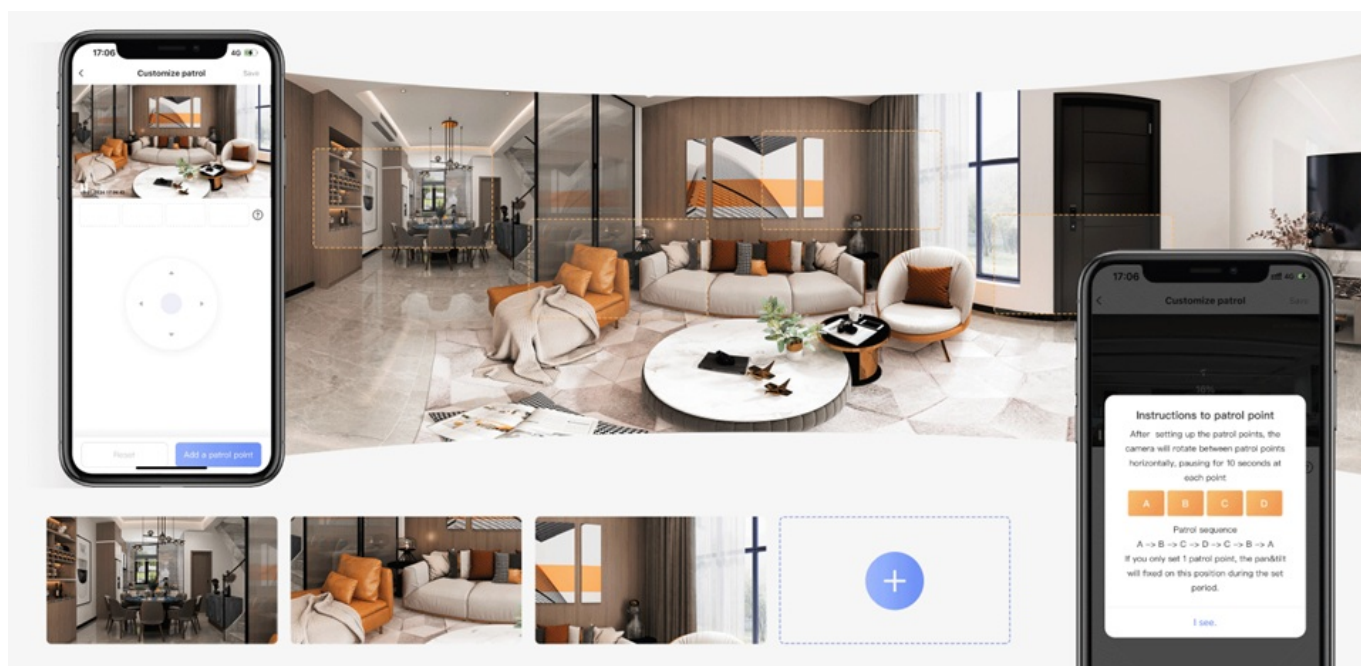

Díky **vysokému rozlišení 2K+** je zajištěn jasný a ostrý obraz, na kterém budou zřetelné všechny důležité detaily. Díky integrovanému algoritmu **umělé inteligence** kamera EZVIZ TY7 Dual efektivně detekuje osoby a jejich pohyb. Současně eliminuje také aktivity, jako je třeba průvan, takže předchází falešným upozorněním. Zaměřuje se tak především na lidské činnosti, jejich sledování (funkce **Auto-Tracking**) nebo náhlé hlasité zvuky v prostředí.

Ochrana a bezpečí pro vaše blízké

Duální IP kamera EZVIZ TY7 disponuje integrovaným **mikrofonem** a **reproduktorem**. Díky tomu podporuje rychlou a jednoduchou **obousměrnou komunikaci** a kontakt s rodinou. Samozřejmostí je také přítomnost **IR+LED přísvitu** pro monitoring a barevné záběry i v průběhu noci. Pro plnou kontrolu a sledování obsahu vám poslouží mobilní aplikace EZVIZ. **Bezdrátovou konektivitu** zajišťuje rozhraní **Wi-Fi**. Nechybí ani port **RT-45** pro drátovou konektivitu.

EZVIZ TY7 Dual

IP duální otočná kamera do domácnosti přináší živý monitoring v křišťálově čisté **2K+** kvalitě. Používá současně **pevný a otočný objektiv**, což přináší mnohem detailnější a chytřejší způsob dohledu. Komprese **H.265/H.264** snižuje nároky na přenos dat a úložiště. Pro nahrávání zřetelného videa i v naprosté tmě disponuje **nočním režimem s IR přísvitem** do vzdálenosti až 10 m a také **bílým LED přísvitem pro barevné záběry v noci**. Propojení kamery pomocí aplikace v mobilním zařízení umožní pohodlný vzdálený přístup, pořizování záznamů či fotografií nebo upozornění v případě **detekce pohybu**. Natočené záznamy je možné ukládat na **microSD kartu** do kapacity až 512 GB, nebo odesílat na cloudové úložiště (na základě předplatného). Přímou v aplikaci navíc můžete s kamerou pohodlně otáčet o **až 355°** horizontálně a **až 65°** vertikálně. K dispozici je také **alarm pro neobvyklé zvuky**, který vám pošle notifikaci například při pláči dítěte. Díky