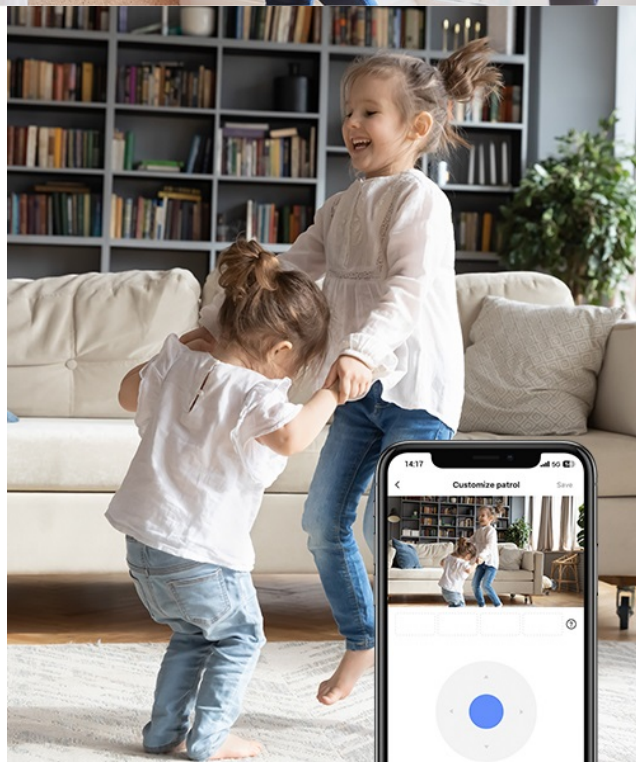

IP kamera EZVIZ H6c Pro 4K výrazně zlepší zabezpečení vašeho interiéru. Díky **otočné konstrukci** pokryje velký prostor, který vám zprostředkuje v podobě obrazu ve 4K rozlišení. Důležité informace o tom, co se u vás doma děje, získáváte formou upozornění. Systém detekce je natolik inteligentní, že dokáže rozpoznat pohybující se osobu a sledovat každá její krok. Mezi další inteligentní funkce patří například **upozornění na změnu hladinu hluku**.

Díky tomu můžete zavčas rozpoznat možný problém a spojit se s kamerou pouhým klepnutím na tlačítko pro zahájení hovoru. Samozřejmostí je živý obraz i v nočních hodinách. **Kamera EZVIZ H6c Pro 4K** podporuje pokročilý režim nočního vidění s jasnými detaily, takže můžete klidně spát od večera do rána. Kamera podporuje připojení pomocí rozhraní **RJ-45** nebo **Wi-Fi**.

EZVIZ H6c Pro 4K

Bezdrátová IP kamera je navržena pro snadné sledování vnitřních prostor. **Snímač 1/2,7" CMOS** je schopný snímat video v rozlišení **3840 × 2160 px**. Pro případ zhoršených světelných podmínek je přítomen **IR přísvit** do vzdálenosti **až 10 m** a bílý **LED přísvit** pro barevné záznamy v noci. Součástí kamery je integrovaný **reproduktor a mikrofon**, který umožňuje oboustrannou komunikaci. Připojení lze jednoduše realizovat jak drátově prostřednictvím **RJ-45** konektoru, tak bezdrátově skrze **Wi-Fi**. Pripojení kamery pomocí aplikace v mobilním zařízení umožní pohodlný vzdálený přístup, pořizování záznamů či fotografií nebo upozornění v případě **detekce pohybu**. Mezi další užitečné funkce patří například rozpoznávání a sledování lidské postavy (Auto-Tracking), detekce hlasitých zvuků či **dotykové tlačítko** pro zahájení hovoru. Natočené záznamy je možné ukládat na **microSD kartu** do kapacity až 512 GB nebo odesílat na cloudové úložiště (na základě předplatného). Přímou v aplikaci navíc můžete s kamerou pohodlně otáčet o **až 340°** horizontálně a **až 55°** vertikálně.