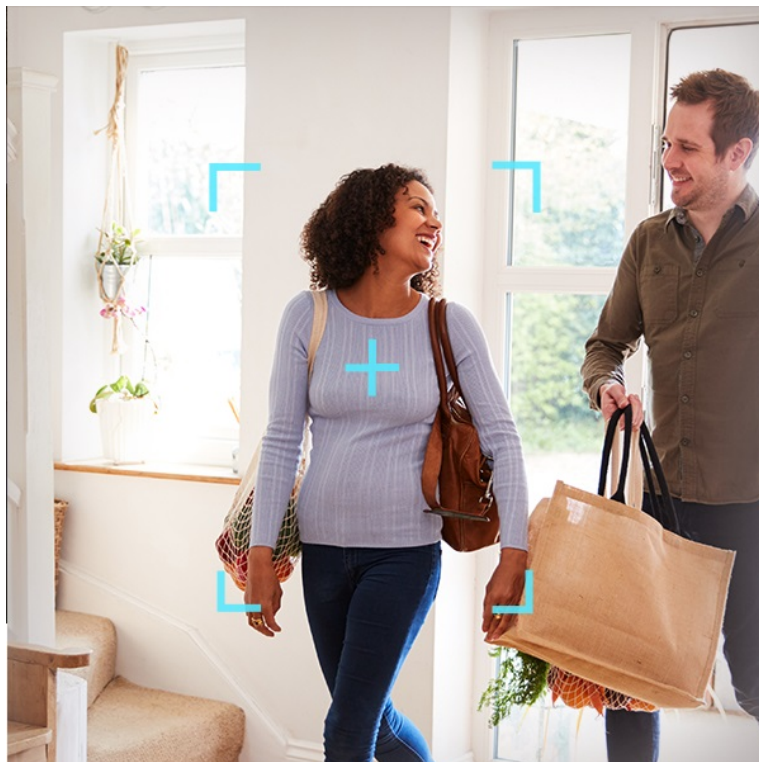

IP kamera EZVIZ H6c Pro 4K výrazně zlepší zabezpečení vašeho interiéru. Díky **otočné konstrukci** pokryje velký prostor, který vám zprostředkuje v podobě obrazu ve 4K rozlišení. Důležité informace o tom, co se u vás doma děje, získáváte formou upozornění. Systém detekce je natolik inteligentní, že dokáže rozpoznat pohybující se osobu a sledovat každá její krok. Mezi další inteligentní funkce patří například **upozornění na změnu hladinu hluku**.

Díky tomu můžete zavčas rozpoznat možný problém a spojit se s kamerou pouhým klepnutím na tlačítko pro zahájení hovoru. Samozřejmostí je živý obraz i v nočních hodinách. **Kamera EZVIZ H6c Pro 4K** podporuje pokročilý režim nočního vidění s jasnými detaily, takže můžete klidně spát od večera do rána. Kamera podporuje připojení pomocí rozhraní **RJ-45** nebo **Wi-Fi**.

EZVIZ H6c Pro 4K

Bezdrátová IP kamera je navržena pro snadné sledování vnitřních prostor. **Snímač 1/2,7" CMOS** je schopný snímat video v rozlišení **3840 × 2160 px**. Pro případ zhoršených světelných podmínek je přítomen **IR přísvit** do vzdálenosti **až 10 m** a bílý **LED přísvit** pro barevné záznamy v noci. Součástí kamery je integrovaný **reproduktor a mikrofon**, který umožňuje oboustrannou komunikaci. Připojení lze jednoduše realizovat jak drátově prostřednictvím **RJ-45** konektoru, tak bezdrátově skrze **Wi-Fi**. Pripojení kamery pomocí aplikace v mobilním zařízení umožní pohodlný vzdálený přístup, pořizování záznamů či fotografií nebo upozornění v případě **detekce pohybu**. Mezi další užitečné funkce patří například rozpoznávání a sledování lidské postavy (Auto-Tracking), detekce hlasitých zvuků či **dotykové tlačítko** pro zahájení hovoru. Natočené záznamy je možné ukládat na **microSD kartu** do kapacity až 512 GB nebo odesílat na cloudové úložiště (na základě předplatného). Přímou v aplikaci navíc můžete s kamerou pohodlně otáčet o **až 340°** horizontálně a **až 55°** vertikálně.