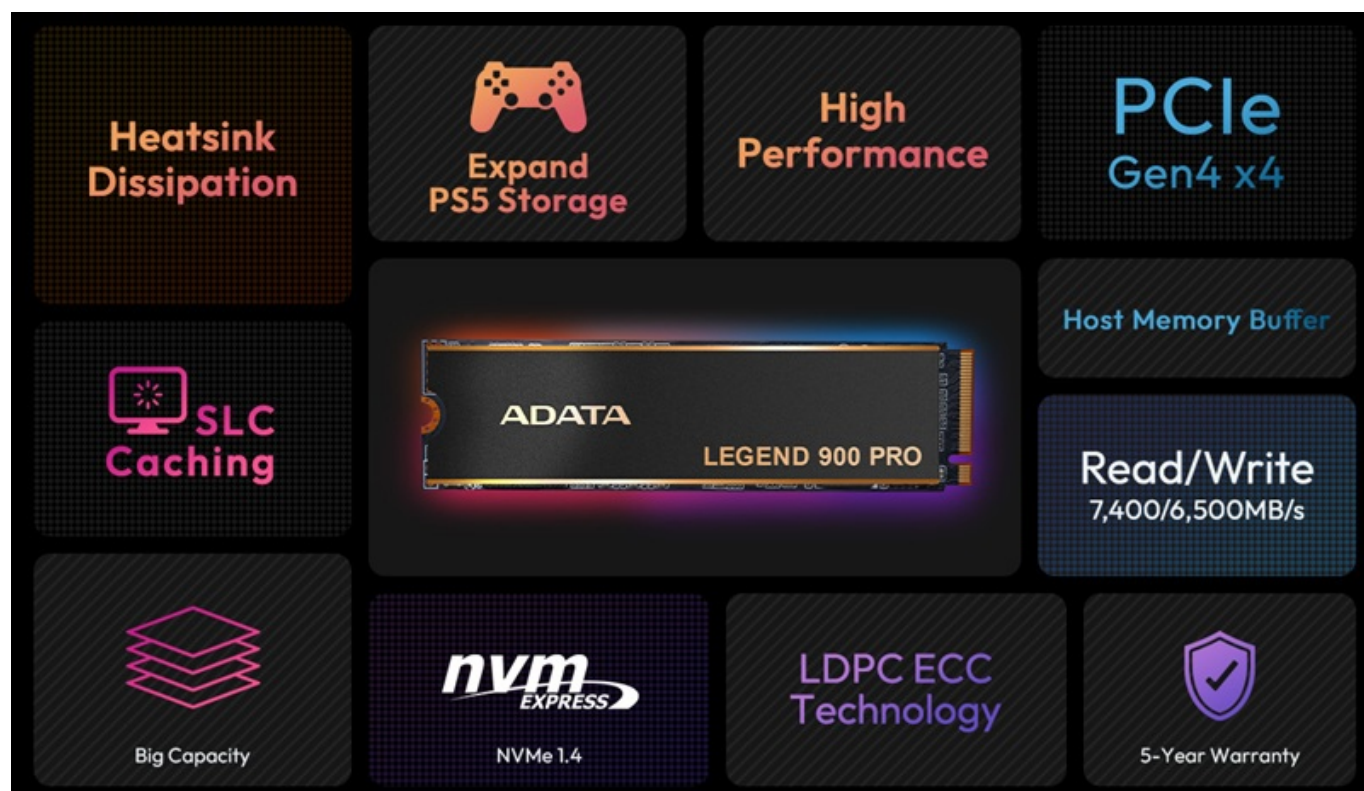

filmy, videa, fotografie nebo animace, činnosti s umělou inteligencí, strojovém učení, modelování apod. Mezi další přednosti patří **kompatibilita s PlayStation 5**.

Formát SSD disku umožňuje **instalaci do konzole PS5** a rozšířit její úložiště o **2 TB**. Díky tomu efektivně vyřeší problém s nedostatkem úložiště a do své knihovny snadno stáhnete velké množství titulů čítající desítky GB. Současně podporuje také vysokorychlostní a plynulé herní zážitky, které jsou pro herní fanoušky zkrátka nutnost.