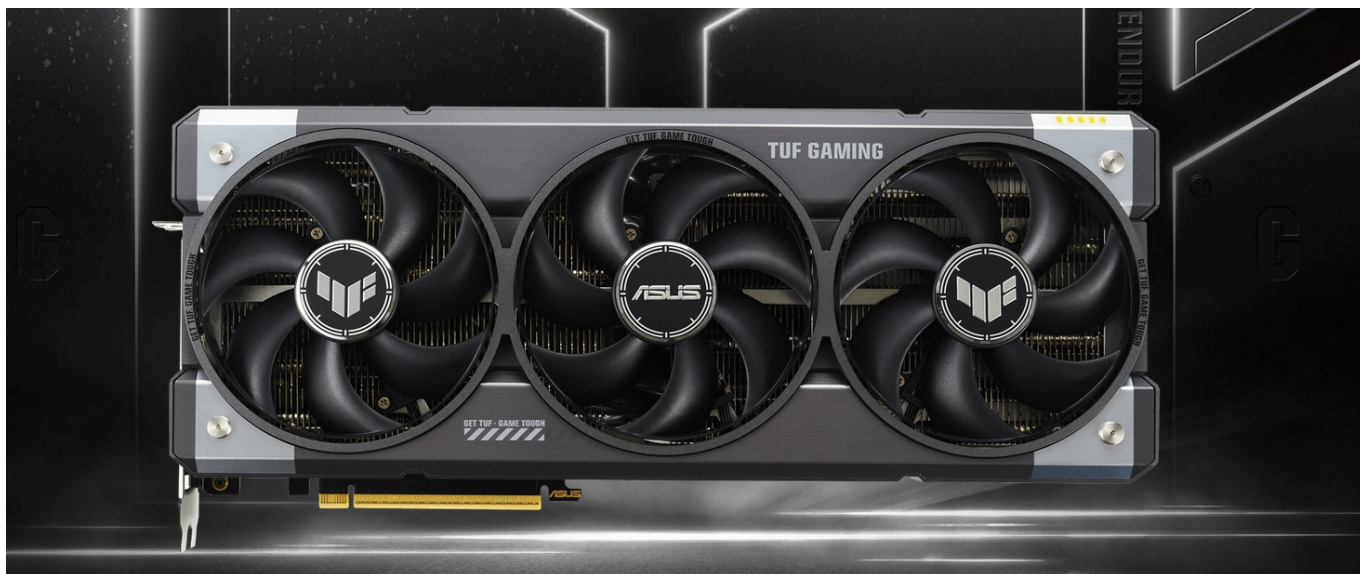

Popis

ASUS TUF GAMING GeForce RTX 5070 - odolnost a výkon bez kompromisů

Grafická karta **ASUS TUF GAMING GeForce RTX 5070** je připravena být nejlepší. Disponuje vylepšeným chlazením i napájením, takže si poradí s jakoukoli zátěží, která se na ni chystá. Kromě toho se vyznačuje také posíleným designem - **speciálním kovovým exoskeletem**, který zajišťuje mimořádnou pevnost a odolnost. Je poháněna **architekturou NVIDIA Blackwell** a obsahuje nepřeberné množství technologií jak pro hráče, tak tvůrce obsahu.

Tvůrci a grafici zase ocení podporu kreativních aplikací a **paměť typu GDDR7 s obří kapacitou 12 GB**. Grafická karta **ASUS TUF GAMING GeForce RTX 5070** je tak ideální pro úpravu fotografií a videa, 3D vykreslování nebo grafický design. **Pokročilý design chlazení s trojicí ventilátorů** využívá **konstrukční technologii MaxContact** pro maximální tepelnou účinnost. Ve spojení s **Axial-tech ventilátory** umožní extrémní chladicí výkon, optimalizované proudění vzduchu a **tichý provoz**.