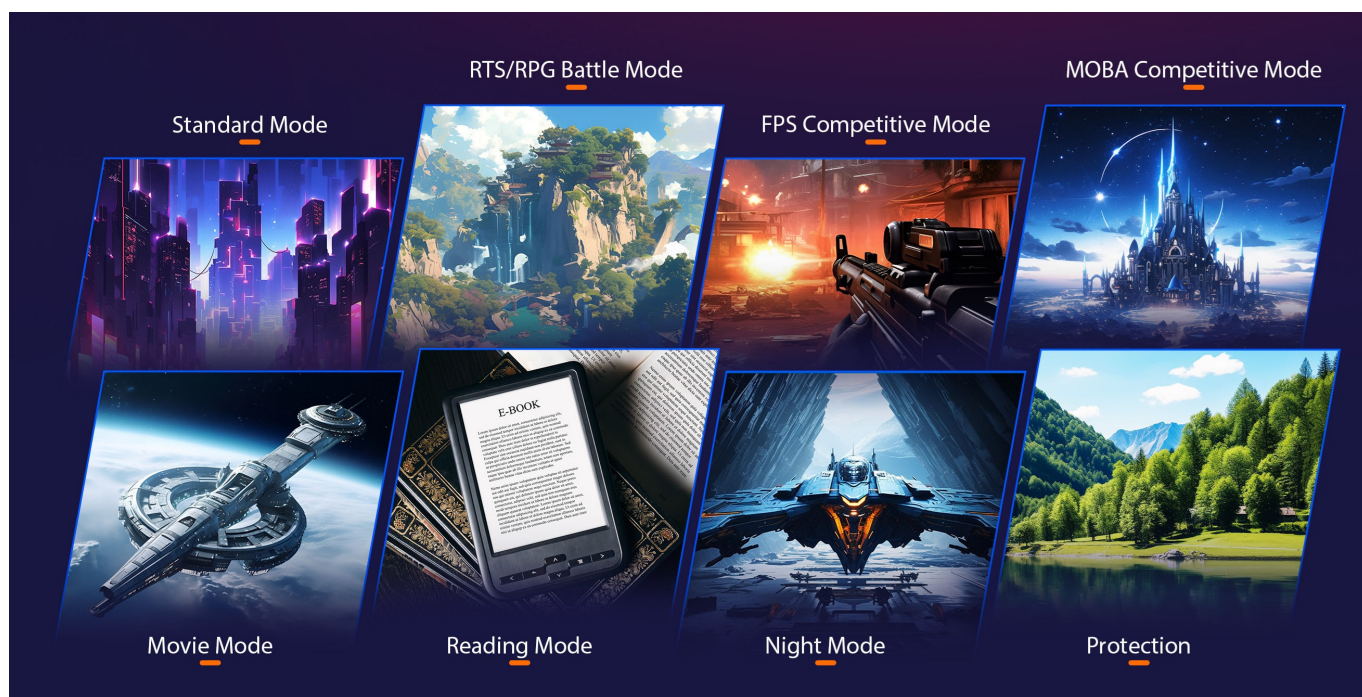

Herní monitor Dahua LM27-E341A, který vás zvláká na pohlcující gamingovou i multimediální zábavu. Displej se vyznačuje designem s tenkými rámečky a **úhlopříčkou 27"**. Je extra prostorný pro zobrazení her, dalších multimédií i PC aplikací. U hráčů hraje prim především rychlost. Proto **monitor Dahua LM27-E341A** disponuje **240Hz obnovovací frekvencí** a **ultra nízkou dobou odezvy 0,5 ms**, díky čemuž vykresluje obsah jasně, hladce a s plnými detaily **QHD rozlišení**.

obsah bez zkresení barev i při pohledu ze stran.

Technologie pro snížení modrého světla chrání vaše oči a umožní komfortní gaming po velmi dlouhou dobu a v nočních hodinách. Monitor obsahuje **8 přednastavených režimů** pro různé herní žánry nebo multimediální využití. Každý uživatel si tak přijde na své, ať už dává přednost kompetitivním střílečkám, RPG, MOBA hram, užívá si filmy nebo chce třeba pohodlně číst dokumenty.