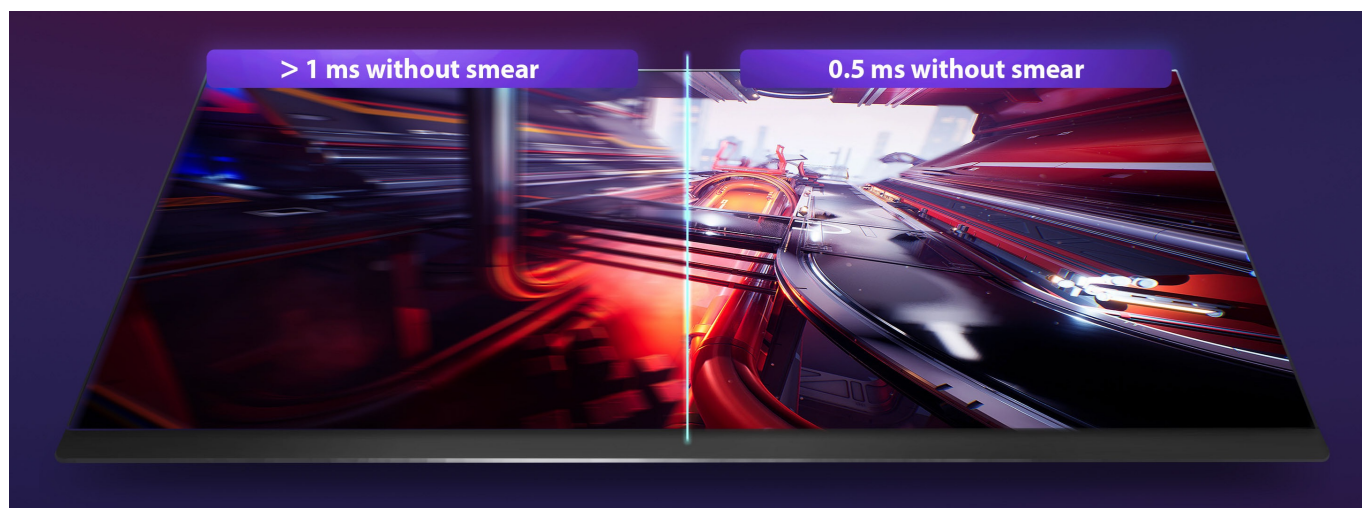

Herní monitor Dahua LM27-E341A, který vás zvláká na pohlcující gamingovou i multimediální zábavu. Displej se vyznačuje designem s tenkými rámečky a **úhlopříčkou 27"**. Je extra prostorný pro zobrazení her, dalších multimédií i PC aplikací. U hráčů hraje prim především rychlost. Proto **monitor Dahua LM27-E341A** disponuje **240Hz obnovovací frekvencí** a **ultra nízkou dobou odezvy 0,5 ms**, díky čemuž vykresluje obsah jasně, hladce a s plnými detaily **QHD rozlišení**.

obsah bez zkresení barev i při pohledu ze stran.

Technologie pro snížení modrého světla chrání vaše oči a umožní komfortní gaming po velmi dlouhou dobu a v nočních hodinách. Monitor obsahuje **8 přednastavených režimů** pro různé herní žánry nebo multimediální využití. Každý uživatel si tak přijde na své, ať už dává přednost kompetitivním střílečkám, RPG, MOBA hram, užívá si filmy nebo chce třeba pohodlně číst dokumenty.

Dahua LM27-E341A

Herní LED monitor s úhlopříčkou **27"** nabízející QHD rozlišení **2560 × 1440** obrazových bodů s poměrem stran 16 : 9. Disponuje kontrastním poměrem **1000 : 1**, jasem **300 cd/m²**, dobou odezvy **0,5 ms** a pokrytím 95 % DCI-P3. Použitá technologie **IPS** poskytuje široké pozorovací úhly **178° horizontálně i vertikálně**. Díky obnovovací frekvenci **240 Hz** a technologii **Adaptive-Sync** vám při hraní neunikne jediný detail. Monitor je vhodný i pro instalaci na stěnu díky standardu **VESA 100 × 100 mm**.

Součástí balení je DisplayPort kabel.

ZÁKLADNÍ SPECIFIKACE

Typ panelu: IPS

Úhlopříčka: 27"

Poměr stran: 16 : 9

Rozlišení: 2560 × 1440 px

Kontrastní poměr: 1000 : 1

Doba odezvy: 0,5 ms