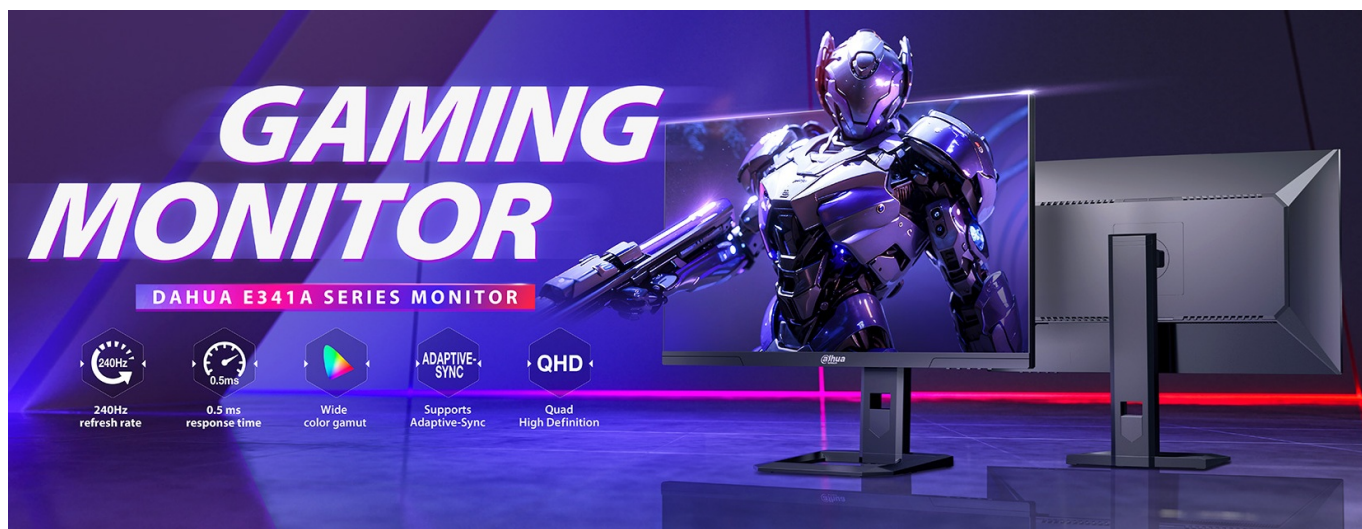

Herní monitor Dahua LM27-E341A, který vás zvláká na pohlcující gamingovou i multimediální zábavu. Displej se vyznačuje designem s tenkými rámečky a **úhlopříčkou 27"**. Je extra prostorný pro zobrazení her, dalších multimédií i PC aplikací. U hráčů hraje prim především rychlost. Proto **monitor Dahua LM27-E341A** disponuje **240Hz obnovovací frekvencí** a **ultra nízkou dobou odezvy 0,5 ms**, díky čemuž vykresluje obsah jasně, hladce a s plnými detaily **QHD rozlišení**.

obsah bez zkresení barev i při pohledu ze stran.

Technologie pro snížení modrého světla chrání vaše oči a umožní komfortní gaming po velmi dlouhou dobu a v nočních hodinách. Monitor obsahuje **8 přednastavených režimů** pro různé herní žánry nebo multimediální využití. Každý uživatel si tak přijde na své, ať už dává přednost kompetitivním střílečkám, RPG, MOBA hram, užívá si filmy nebo chce třeba pohodlně číst dokumenty.

Dahua LM27-E341A

Herní LED monitor s úhlopříčkou **27"** nabízející QHD rozlišení **2560 × 1440** obrazových bodů s poměrem stran 16 : 9. Disponuje kontrastním poměrem **1000 : 1**, jasem **300 cd/m²**, dobou odezvy **0,5 ms** a pokrytím 95 % DCI-P3. Použitá technologie **IPS** poskytuje široké pozorovací úhly **178° horizontálně i vertikálně**. Díky obnovovací frekvenci **240 Hz** a technologii **Adaptive-Sync** vám při hraní neunikne jediný detail. Monitor je vhodný i pro instalaci na stěnu díky standardu **VESA 100 × 100 mm**.

Součástí balení je DisplayPort kabel.

ZÁKLADNÍ SPECIFIKACE

Typ panelu: IPS

Úhlopříčka: 27"

Poměr stran: 16 : 9

Rozlišení: 2560 × 1440 px

Kontrastní poměr: 1000 : 1

Doba odezvy: 0,5 ms