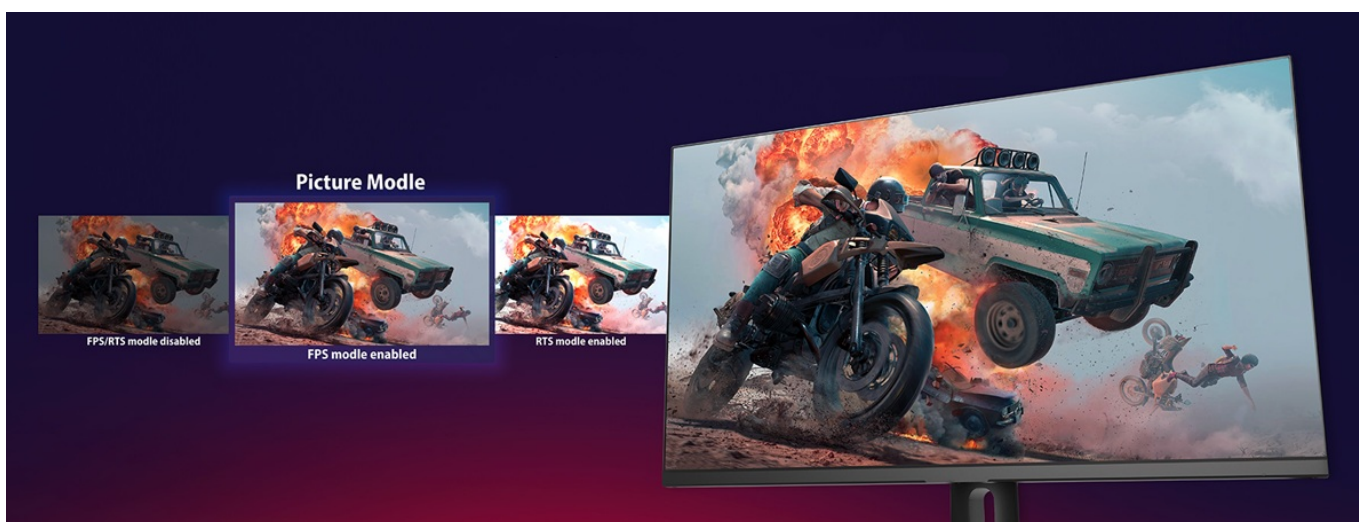

Popis

Monitor Dahua LM27-E331A - všechny krásy multimédií a her na jedné obrazovce

LED monitor Dahua LM27-E331A je navržen pro kvalitní herní zábavu a sledování multimédií. Velký **displej s úhlopříčkou 27 palců** nabízí takový prostor, abyste měli potřebný přehled nad okolím a rychlou orientaci i dost místa například pro aplikace ve více oknech, filmy, videa a fotografie. Díky **QHD rozlišení** produkuje jasný obraz se živými barvami a všemi detaily. **IPS panel se širokými pozorovacími úhly** umožňuje komfortní sledování i při pohledu ze stran.

Displej je navíc vměstnán do konstrukce s **tenkými rámečky**, což přispívá k elegantnímu vzhledu. **Obnovovací frekvence 180 Hz** a **doba odezvy 1 ms** zajistí hladké vykreslování obrazu bez rušivých artefaktů. K tomu všemu **monitor Dahua LM27-E331A** podporuje **technologie Adaptive sync** pro perfektní synchronizaci a obraz krásně ostrý bez rozmazání.

Pro připojení ke zdroji obrazu slouží **dvojice portů HDMI a DisplayPortů**. Díky tomu je tento model kompatibilní s moderními PC sestavami a dalšími perifériemi, jako jsou například herní konzole. Součástí výbavy jsou rovněž integrované **reproduktory**, které zajistí plnohodnotné ozvučení her, filmů, videí nebo poslech hudby.

Součástí balení je DisplayPort kabel.

ZÁKLADNÍ SPECIFIKACE

Typ panelu: IPS

Úhlopříčka: 27"

Poměr stran: 16 : 9

Rozlišení: 2560 × 1440 px

Kontrastní poměr: 1000 : 1

Doba odezvy: 1 ms