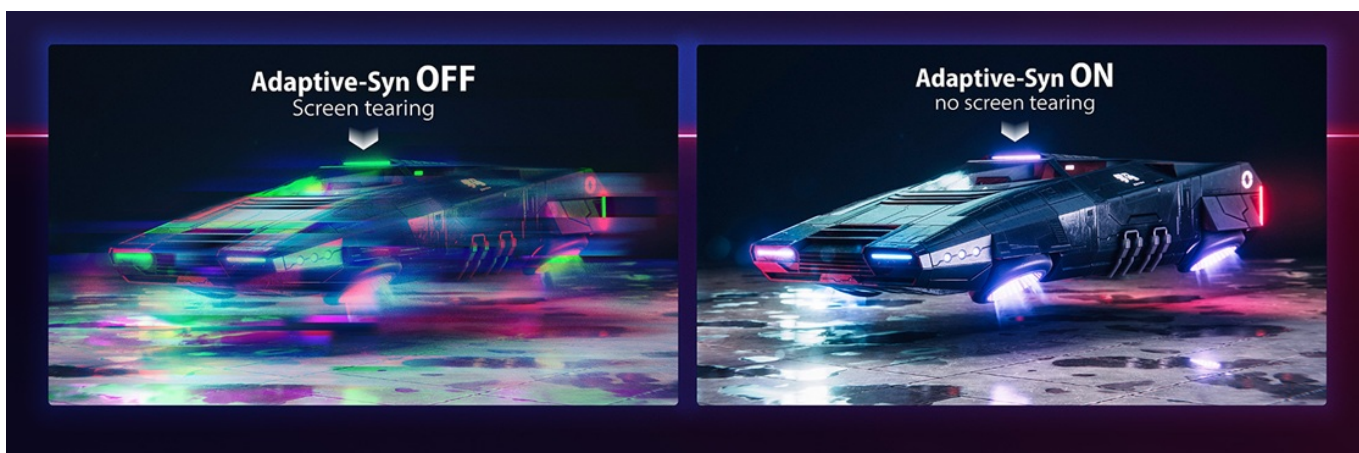

Popis

Monitor Dahua LM27-E331A - všechny krásy multimédií a her na jedné obrazovce

LED monitor Dahua LM27-E331A je navržen pro kvalitní herní zábavu a sledování multimédií. Velký **displej s úhlopříčkou 27 palců** nabízí takový prostor, abyste měli potřebný přehled nad okolím a rychlou orientaci i dost místa například pro aplikace ve více oknech, filmy, videa a fotografie. Díky **QHD rozlišení** produkuje jasný obraz se živými barvami a všemi detaily. **IPS panel se širokými pozorovacími úhly** umožňuje komfortní sledování i při pohledu ze stran.

Displej je navíc vměstnán do konstrukce s **tenkými rámečky**, což přispívá k elegantnímu vzhledu. **Obnovovací frekvence 180 Hz** a **doba odezvy 1 ms** zajistí hladké vykreslování obrazu bez rušivých artefaktů. K tomu všemu **monitor Dahua LM27-E331A** podporuje **technologie Adaptive sync** pro perfektní synchronizaci a obraz krásně ostrý bez rozmazání.

Dahua LM27-E331A

Herní LED monitor s úhlopříčkou **27"** nabízející QHD rozlišení **2560 × 1440** obrazových bodů s poměrem stran **16 : 9**. Disponuje kontrastním poměrem **1000 : 1**, jasem **300 cd/m²** a dobou odezvy **1 ms**. Obnovovací frekvence **180 Hz** a technologie **Adaptive sync** zaručí, že vám neunikne jediný detail. Díky technologii **IPS** nabídne široké pozorovací úhly **178° horizontálně i vertikálně**. O zvuk se starají výkonné **stereo reproduktory** s celkovým výkonem **4 W**. Je vhodný i pro instalaci na stěnu díky standardu **VESA 100 × 100 mm**. Zajistě potěší také výškově nastavitelný stojan a funkce **Pivot**.

Součástí balení je DisplayPort kabel.

ZÁKLADNÍ SPECIFIKACE

Typ panelu: IPS

Úhlopříčka: 27"

Poměr stran: 16 : 9

Rozlišení: 2560 × 1440 px

Kontrastní poměr: 1000 : 1

Doba odezvy: 1 ms