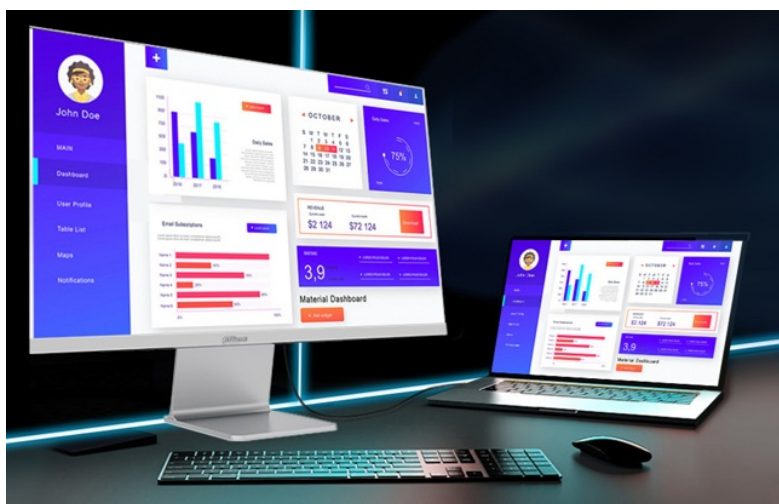

36 měs.

Stav:

Nové zboží

Popis

Monitor Dahua LM27-P501 - elegantní nástroj pro práci v 5K kvalitě

Vychutnejte si špičkovou kvalitu **5K rozlišení** s **monitorem Dahua LM27-P501**. Podporuje mimořádně detailní zobrazení a vizuální zážitky, které obsahují špičkové detaily, přesné a bohaté barvy. Tento **27palcový** monitor pokrývá **98 % barevného spektra DCI-P3**, takže výsledné barvy jsou vhodné pro práci fotografů a dalších kreativců. Velký displej přehledně zobrazí aplikace, a to i ve více oknech najednou.

IPS panel produkuje široké pozorovací úhly, díky čemuž umožňuje komfortní sledování bez zkreslení i při pohledu ze stran. **Monitor Dahua LM27-P501** disponuje bohatou škálou konektorů, s jejichž pomocí vytvoříte moderní pracovní prostředí. Pro připojení slouží rozhraní **HDMI** a **DisplayPort**. Port **USB-C** je zárukou vysokorychlostního přenosu videa a dat, současně umožňuje **napájení připojených zařízení až do 65 W** jedním kabelem.

Dahua LM27-P501

LED monitor s úhlopříčkou **27"** nabízející 5K rozlišení **5120 x 2880** obrazových bodů s poměrem stran 16 : 9. Disponuje kontrastním poměrem **2000 : 1**, jasem **400 cd/m²** a dobou odezvy **5 ms**. K dispozici je univerzální port **USB-C**, který kromě vysokorychlostního přenosu videa a dat umožňuje napájení připojených zařízení až do 65 W. Mezi přednosti dále patří **98 % pokrytí DCI-P3 barevné palety**. Díky technologii **IPS** nabídne široké pozorovací úhly **178° horizontálně i vertikálně**.

Poměr stran: 16 : 9

Rozlišení: 5120 × 2880 px

Kontrastní poměr: 2000 : 1

Doba odezvy: 5 ms

Rozhraní: 1× DisplayPort, 2× HDMI*, 1× USB-C, 1× sluchátkový výstup

Barva: bílá