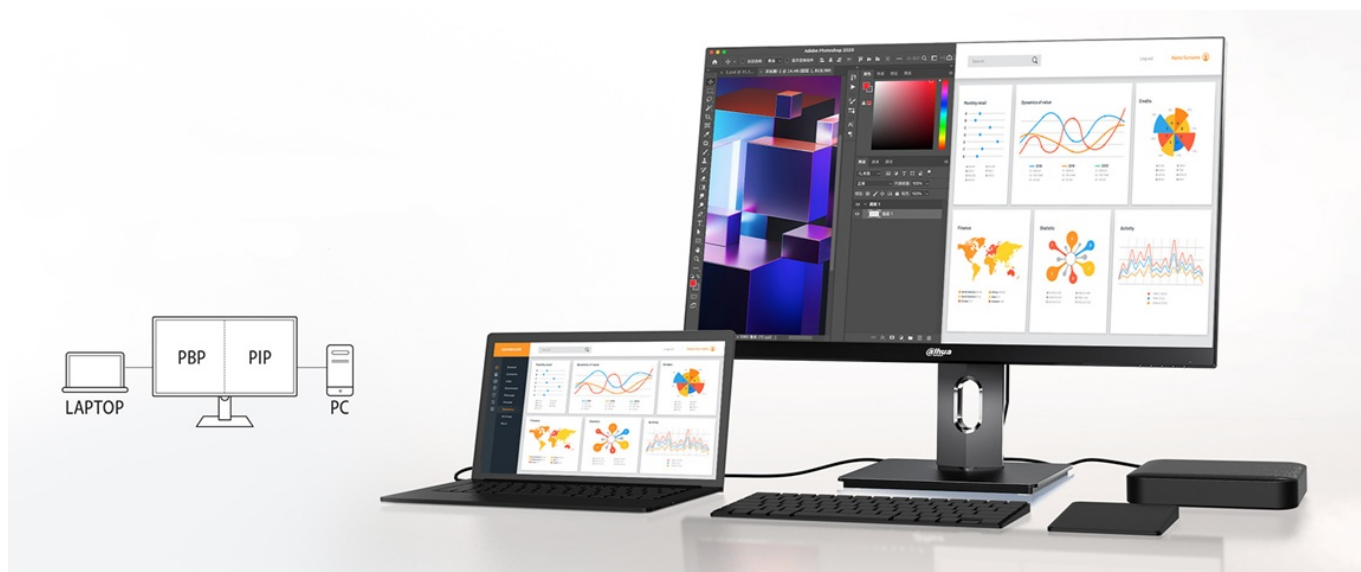

Záruka:

36 měs.

Stav:

Nové zboží

Popis

Monitor Dahua LM27-U401A - vaše každodenní inspirace

Monitor Dahua LM27-U401A představuje ideálního pomocníka pro náročnou práci, multimediální zábavu a kreativní činnost. **Displej s úhlopříčkou 27 palců** a ultra jemným **4K UHD rozlišením** posune vizuální kvality vašich projektů na novou úroveň. Obsah vykresluje jasně, ostře a do nejmenších detailů.

Na velké ploše přehledně zobrazíte aplikace, více oken najednou i média. **IPS panel** produkuje široké pozorovací úhly, a tak si živé barvy produkované ve spektru **98 % DCI-P3** dopřejete bez zkreslení i při pohledu ze stran.

Monitor Dahua LM27-U401A nabízí flexibilní možnosti připojení skrze konektory **DisplayPort, HDMI, USB-C** a **USB 2.0**. Ponořte se do pracovních úkolů připojením PC a notebooku na rozdělené obrazovce v režimech **PIP** a **PBP** a pracujte efektivně s obsahem ze dvou zařízení současně. **Rozhraní USB-C** je určeno pro vysokorychlostní přenos dat, obrazu a napájení zařízení jediným kabelem. Uplatní se při připojení moderního smartphonu, případně herního ovladače.

Dahua LM27-U401A

LED monitor s úhlopříčkou **27"** nabízející 4K rozlišení **3840 × 2160** obrazových bodů s poměrem stran 16 : 9. Disponuje kontrastním poměrem **1000 : 1**, jasem **300 cd/m²** a dobou odezvy **5 ms**. Pro připojení periferií jsou k dispozici **dva USB 2.0** porty a také univerzální port **USB-C**, který kromě vysokorychlostního přenosu videa a dat umožňuje napájení připojených zařízení až do 65 W. Díky technologii **IPS** nabídne široké pozorovací úhly **178° horizontálně i vertikálně**. Zajistí potěší také výškově nastavitelný stojan a funkce **Pivot**, která umožňuje otočení obrazovky až o 90°.