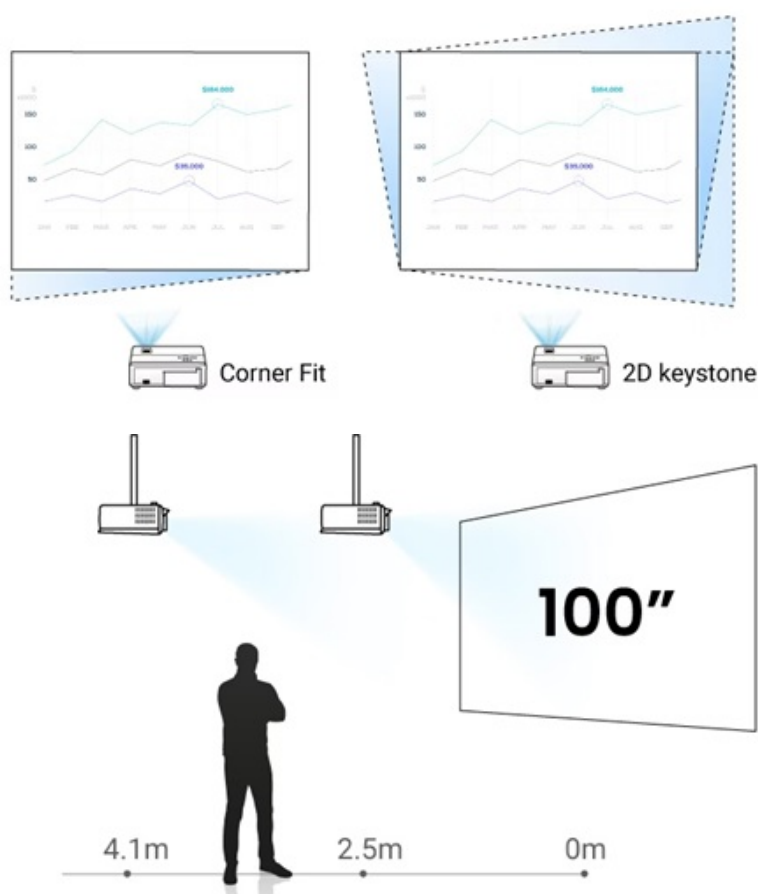

Exkluzivní režimy

Projektor BenQ LH750 nabízí unikátní **režimy pro prezentace s větším množstvím grafů a obrázků, textů nebo různých barev**. Tyto režimy jsou speciálně navrženy pro rozmanité prezentace, ať už jsou založeny na zvýraznění barev, tabulkách nebo bohaté infografice.