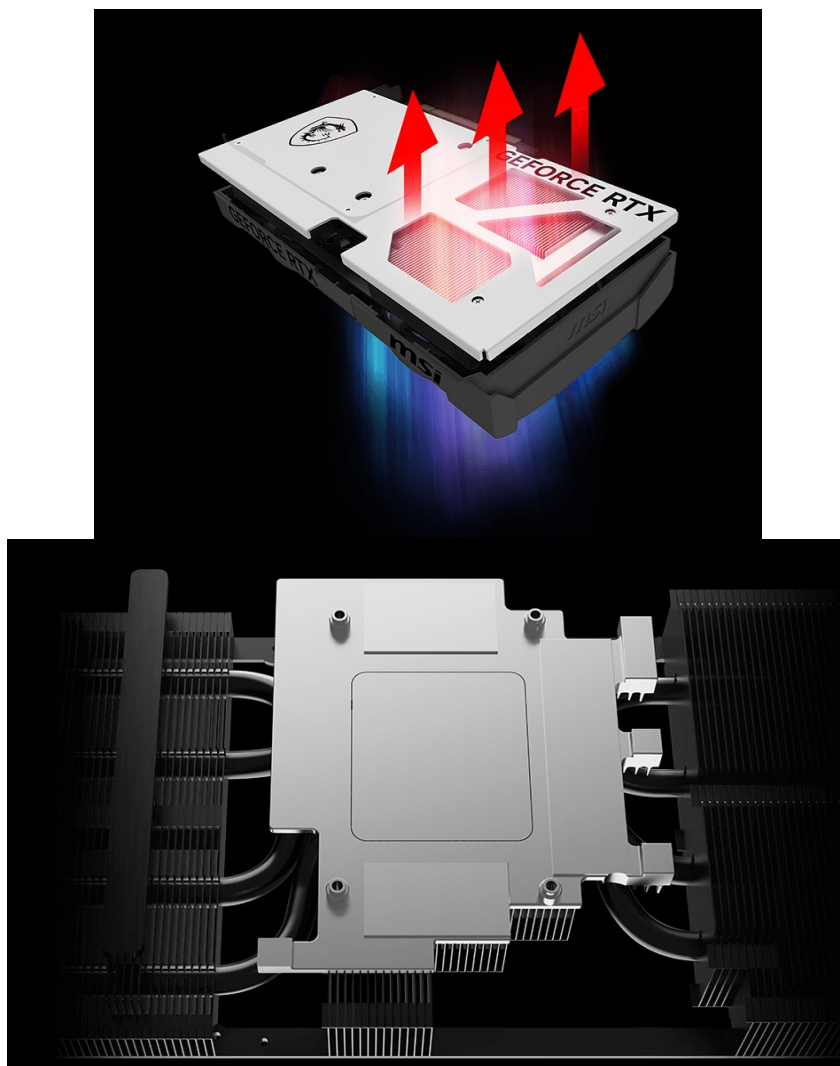

## MSI GeForce RTX 5070 VENTUS 2X OC WHITE - realistická grafika do her i tvůrčí činnosti

Výkonná grafická karta **MSI GeForce RTX 5070 VENTUS 2X OC** navržena pro hráče a tvůrce obsahu, kteří vyžadují špičkový hardware do své PC sestavy. Kartu pohání architektura **NVIDIA Blackwell**, která obsahuje nepřeberné množství technologií. **Vylepšená Tensor jádra 5. generace** spolu s **DLSS 4** podporují maximální výkon **umělé inteligence**.

**NVIDIA DLSS 4** využívá technologii neurálního renderování pro navýšení FPS a zlepšení kvality obrazu. Tvůrci a grafici zase ocení **podporu kreativních aplikací** a paměť typu **GDDR7 s kapacitou 12 GB**. **RTX platforma** nyní podporuje neurální vykreslování, což vede k ještě hodnotnějším a realističtějším zážitkům, zobrazení detailů a dalších efektů. Tepelný design se vyznačuje přítomností dvojice ventilátorů, které zajišťují efektivní a současně tišší chlazení.

**Ventilátory TORX FAN 5.0** zlepšují proudění vzduchu a vydrží gamingovou zátěž po velmi dlouhou dobu. Vnitřek grafické karty **MSI GeForce RTX 5070 VENTUS 2X OC WHITE** obsahuje přídatnou kovovou konstrukci pro výrazné zpevnění a zvýšení celkové odolnosti.