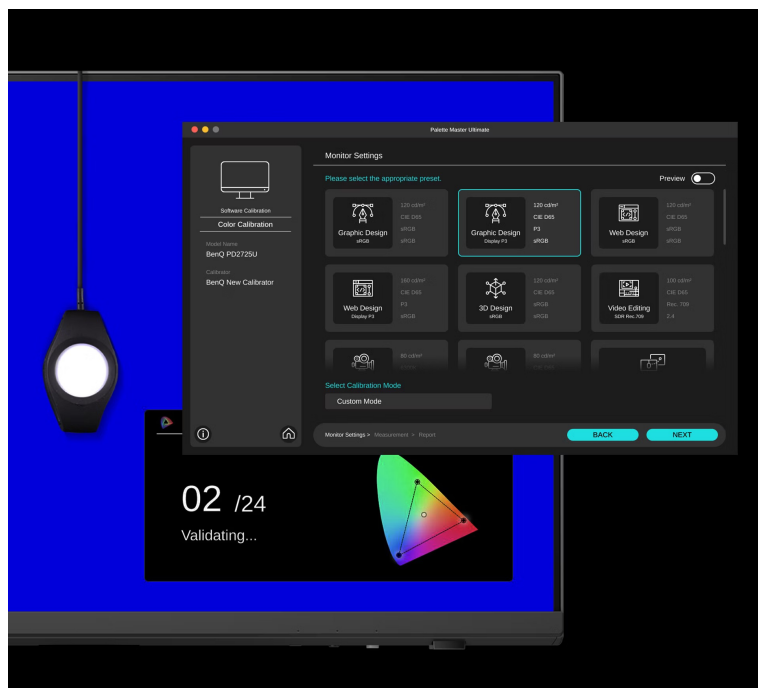

Popis

5K monitor BenQ PD2730S - pro profíky, kteří se spokojí jen s tím nejlepším

Monitor BenQ PD2730S pro grafiky a profesionální návrháře, kteří si potrpí na přesnou reprodukci barev a ohromující detaily. **Ultra vysoké 5K rozlišení** podpoří dokonalé vykreslení všech vizuálních efektů při návrhu scén, editaci obrázků, fotografií, kompozici videí, animací a dalšího digitálního obsahu. **Displej s úhlopříčkou 27"** nabízí enormní prostor, abyste během pracovního postupu měli vše přehledně na jedné obrazovce.

Každý detail, každý stín, který scéna přináší

5K monitor BenQ PD2730S precizně reprodukuje tmavé tóny každé scenerie. Umožní zachytit **všechny vrstvy bohatého obrazu** a díky technologiím pro **odborné vyladění barev** zobrazí i velmi jemné přechody, detaily nebo odstíny. Je tak ideální pro hráčky a náročné profesionály, kteří chtějí mít svůj vizuální projekt vyšperkovaný i do těch nejmenších aspektů.

Konzistentní barvy jako základ tvorby

Monitor BenQ PD2730S díky **technologii AQCOLOR** zajišťuje dokonale přesné podání barev na celé ploše displeje. Skvěle se hodí **pro práci 3D modelářů, vývojářů, návrhářů, tvůrců obsahu nebo třeba filmařů**. Veškeré nápady a inspiraci zachytí autenticky a v reálném provedení. Samozřejmostí je také **certifikace Pantone** pro dokonalé barevné sladění s ostatními výstupnými zařízeními s licencí Pantone.

Více konektorů, více práce

S takovou konektivitou, jakou monitor BenQ PD2730S nabízí, vás nic nezastaví. Disponuje například **rozhraním Thunderbolt 4**, které umožní vysokorychlostní přenos obrazu, videa a dat, nechybí podpora propojení více displejů pomocí technologie **Daisy Chain** nebo **výkonného 90W napájení**. Všechno jasně a přehledně pomocí jediného kabelu. **Vestavěný KVM přepínač** je kompatibilní s **PC i Mac** a umožní jednoduché ovládání dvou systémů skrze jednu klávesnici a myš.