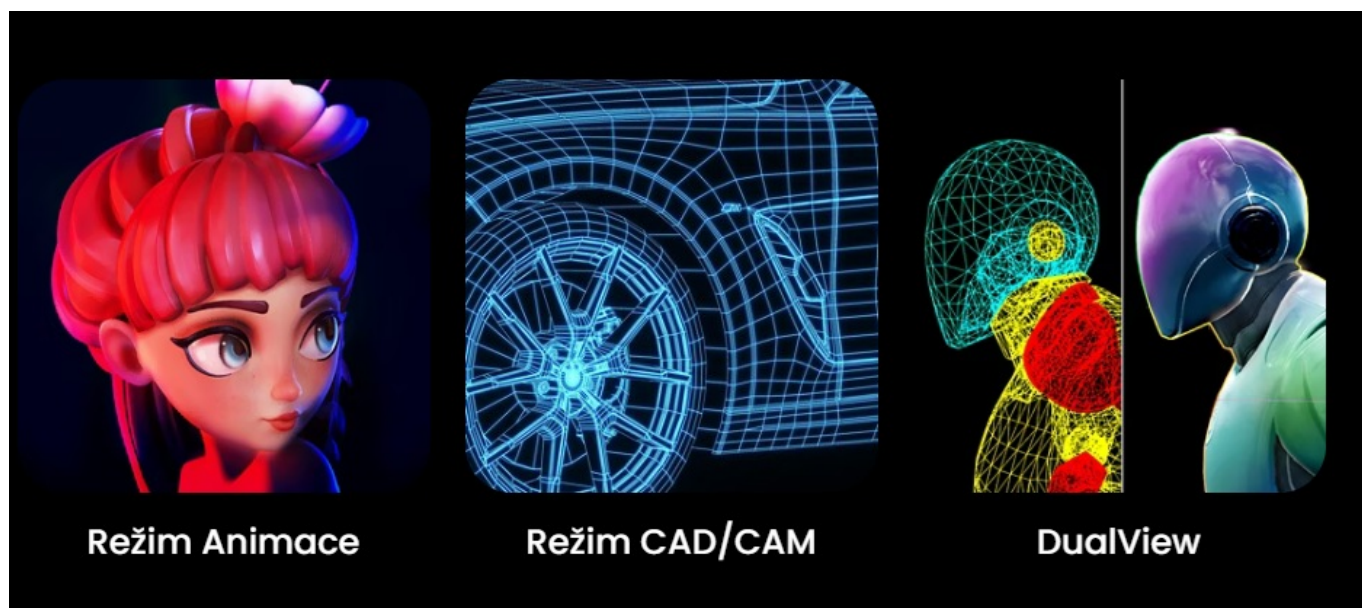

BenQ PD2706QN

Monitor s úhlopříčkou **27"** a rozlišením **2560 × 1440** bodů nabízí 100 % pokrytí sRGB barevné palety. Disponuje kontrastním poměrem **1000 : 1**, dobou odezvy **5 ms**, jasem **350 cd/m²** a obnovovací frekvencí **100 Hz**. Pohodlné sledování zajišťují široké pozorovací úhly **178° horizontálně i vertikálně**. Ozvučení zajišťují vestavěné **stereo reproduktory** s celkovým výkonem 6 W. Pro připojení periferií jsou k dispozici tři **USB 3.0 porty** a tři porty **USB-C**, z nichž jeden kromě vysokorychlostního přenosu videa a dat umožňuje napájení připojených zařízení až do 90 W. **Integrovaný KVM přepínač** umožňuje ovládat dvě zařízení připojená k monitoru prostřednictvím jediné klávesnice a myši. Zajistě také potěší výškově nastavitelný podstavec a funkce **Pivot**.

Porty USB nejsou funkční, pokud není monitor propojen skrze USB-C s počítačem.