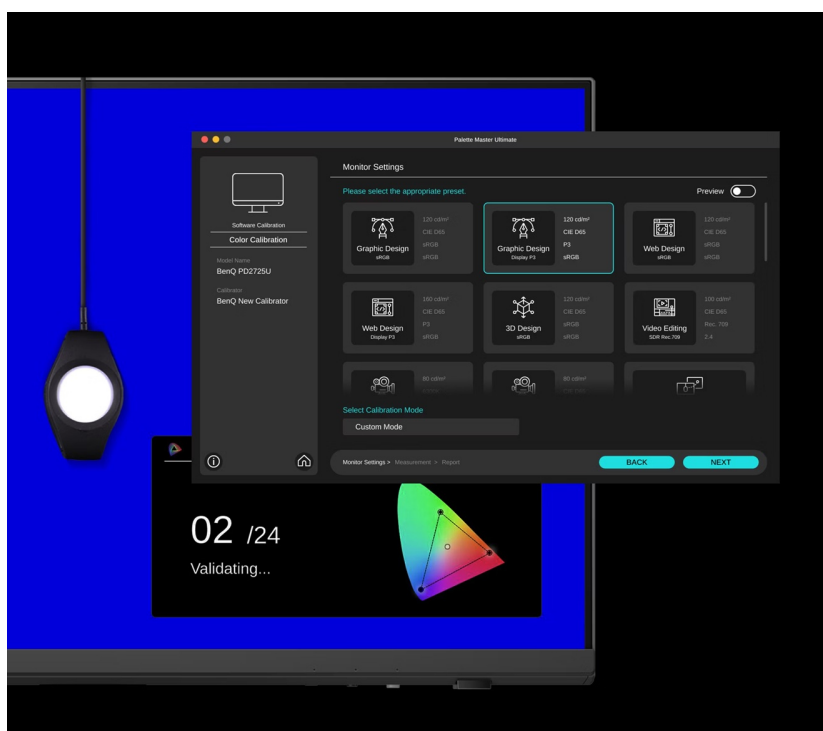

### Monitor BenQ PD2706QN - pro vizuálně bohaté projekty

S **monitorem BenQ PD2706QN** se zcela ponoříte do profesionálních a kreativních grafických projektů. Tento model nabízí **velký displej s úhlopříčkou 27 palců** a **QHD rozlišením**, což z něj dělá ideální volbu pro design, editaci, tvorbu digitálního obsahu a spoustu dalšího. Vychutnáte si nejenom dokonalé podání barev, ale také špičkové technologie, konektivitu nebo uživatelskou ergonomii. **Monitor BenQ PD2706QN** pokrývá **100 % sRGB barevné palety** a spolu s technologií **BenQ AQCOLOR** umožňuje přesné vykreslení barev. Konzistentní podání ocení grafici, návrháři a další profesionálové, kteří si potrpí na preciznost.

## Konektivita pro všechno

**Monitor BenQ PD2706QN** obsahuje bohatou nabídku portů, se kterou nelze šlápnout vedle. **Rozhraní USB-C** umožňuje rychlé přenos dat, napájení a efektivní činnost s kompatibilním zařízením. Nechybí ani porty **USB**, **HDMI** a **DisplayPort** pro připojení k rozmanitým zdrojům obsahu.

Pro lepší správu zdrojového obsahu využijete **integrovaný KVM přepínač**, který vám umožní ovládat dvě zařízení připojená k monitoru prostřednictvím jedné klávesnice a myši. **Výškově nastavitelný podstavec s funkcí Pivot** zajistí otočení na výšku a nastavení náklonu pro maximální pohodlí při dlouhých hodinách práce.

## **ZÁKLADNÍ SPECIFIKACE**

**Typ panelu:** IPS

**Úhlopříčka:** 27"

**Poměr stran:** 16 : 9

**Rozlišení:** 2560 × 1440 px

**Kontrastní poměr:** 1000 : 1

**Doba odezvy:** 5 ms

**Rozhraní:** 1× HDMI, 1× DisplayPort, 3× USB 3.0, 3× USB-C, 1× sluchátkový výstup