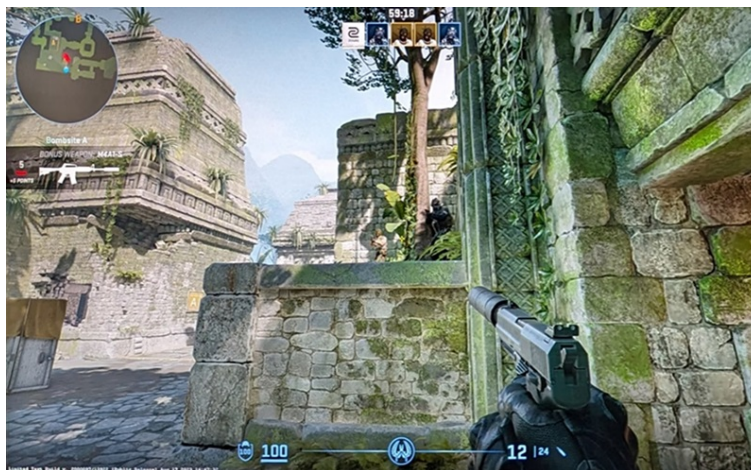

Jako živý barevný film

Vylepšený barevný výkon vám vyrazí dech. V každé střílečce existují lokace, které jsou nepřehledné a okolní objekty působí rušivě a snižují koncentraci. **Vylepšený barevný výkon** vám však umožní snadné odlišení nepřátelských jednotek od okolního pozadí a od přesného zásahu je neuchrání ani mimikry v podobě hustého porostu, džungle a dalších grafických prvků na pozadí.