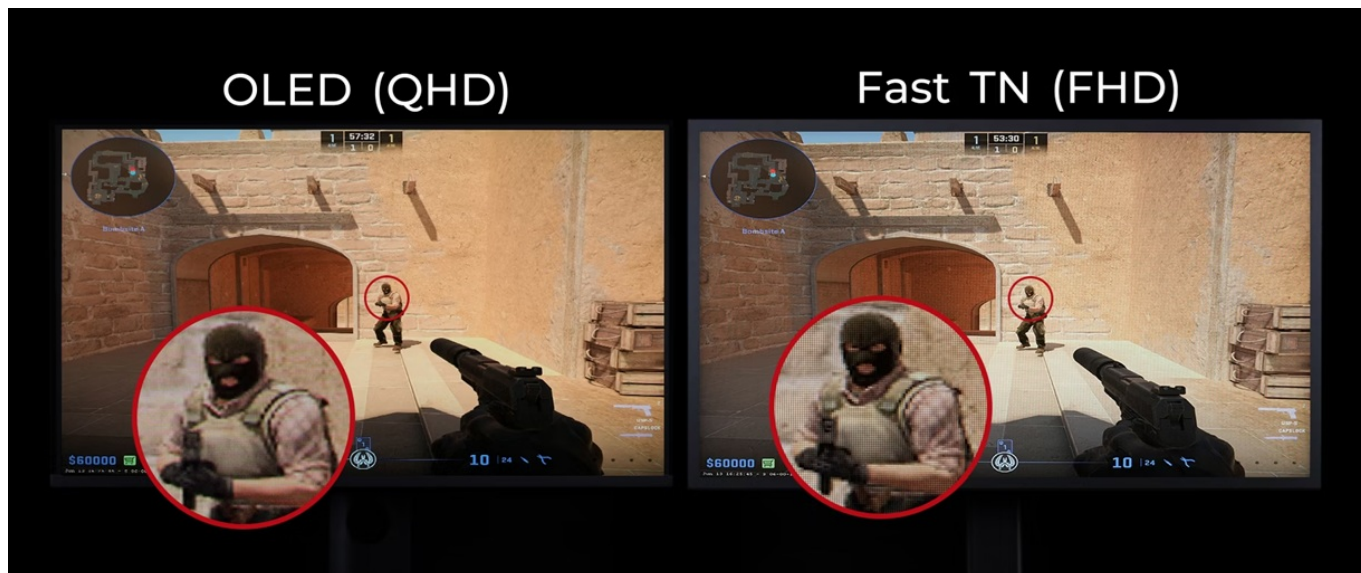

### ZOWIE by BenQ XL2586X+ pro fanoušky FPS žánru

Herní monitor ZOWIE by BenQ XL2586X+ je navržen speciálně pro vášnivé FPS hráče a e-sportovní profíky. Nabízí bezkonkurenční čistotu pohybu, jasný obraz, díky kterému uvidíte každého soupeře, a samozřejmě maximální plynulost.

## Zaostřeno na protivníky

Vychutnejte si hry, a především dynamické střílečky na maximum. **Displej s úhlopříčkou 24,1"** je optimální pro hraní CS2 nebo Valorantu, ale s přehledem se můžete pustit i do dalších herních titulů. **Moderní panel Fast TN** totiž přináší kromě **Full HD rozlišení** také zvýšenou ostrost obrazu v podobě **technologie DyAc 2**, což vám umožní lépe identifikovat nepřítele a dostat na mušku. Disponuje **extrémní obnovovací frekvencí 600 Hz**, která zajišťuje ultra plynulý obraz bez sekání nebo zpoždění. Ve spojení s **technologíí Adaptive-Sync** a **dobou odezvy 1 ms** neexistuje jakékoli zpoždění nebo trhání obrazu, takže na mapách můžete řídit zcela bez omezení.