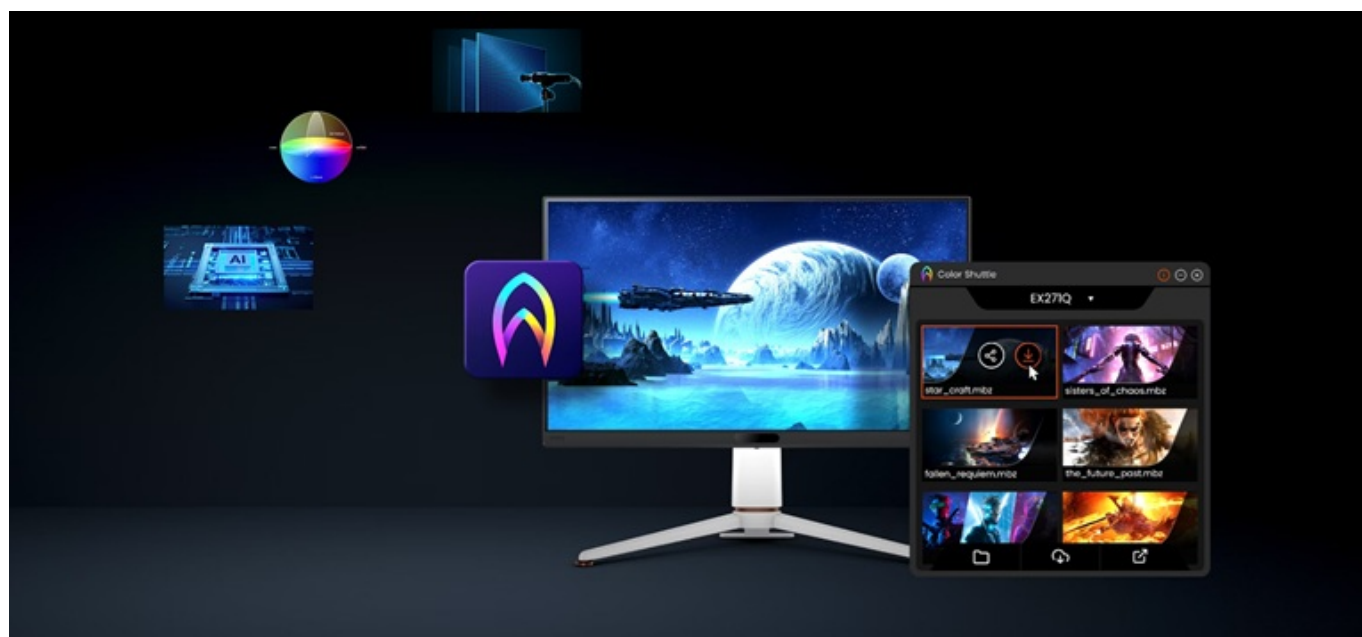

Popis

Monitor BenQ Mobius EX271Q - vaše brána do herního světa

Monitor BenQ Mobius EX271Q vás přenesení do světa gamingu a multimediální zábavy. **Displej s úhlopříčkou 27 palců** vtáhne do akce a jen tak nepustí. Rychlost, na které záleží **Herní monitor BenQ Mobius EX271Q** staví vaše dovednosti ve virtuálním boji především na rychlosti. **Obnovovací frekvence 180 Hz** a **1m doba odezvy** zajišťuje precizní vykreslování obsahu. Při každém míření, manévru nebo pohybu budete na místě včas a bez zpoždění.

Zvuk jako váš herní parťák

Monitor BenQ Mobiuz EX271Q disponuje zabudovanými reproduktory, které zachytí každý výbuch, střelu a krok nepřítele, a tak nepřímo zlepšují i vaši orientaci. Z hlediska konektivity je tento monitor kompatibilní s moderními PC sestavami i herními konzolemi. Podporuje připojení skrze **HDMI** nebo **DisplayPort**, nechybí ani **USB 3.0** či **USB-C**, takže snadno vytvoříte špičkovou videoherní stanici s veškerým příslušenstvím.

i vertikálně. Pro připojení periferií jsou k dispozici **dva USB 3.0** porty a dva porty **USB-C**, z nichž jeden kromě vysokorychlostního přenosu videa a dat umožňuje napájení připojených zařízení až do 65 W. Exkluzivní technologie **Color Vibrance a Light Tuner** umožňují ideální nastavení barev a jasů. Mezi hlavní přednosti patří technologie **inteligentní optimalizace HDRi**, která výrazně zlepšuje ostrost, detaily a barvy HDR obsahu. Její funkce řízení jasů reagují na okolní světelné podmínky i konkrétní obsah. Monitor dále disponuje výškově nastavitelným podstavcem a funkcí **Pivot**, díky které jej lze otáčet o 90°. **Integrovaný KVM přepínač** umožňuje ovládat dvě zařízení připojená k monitoru prostřednictvím jediné klávesnice a myši.