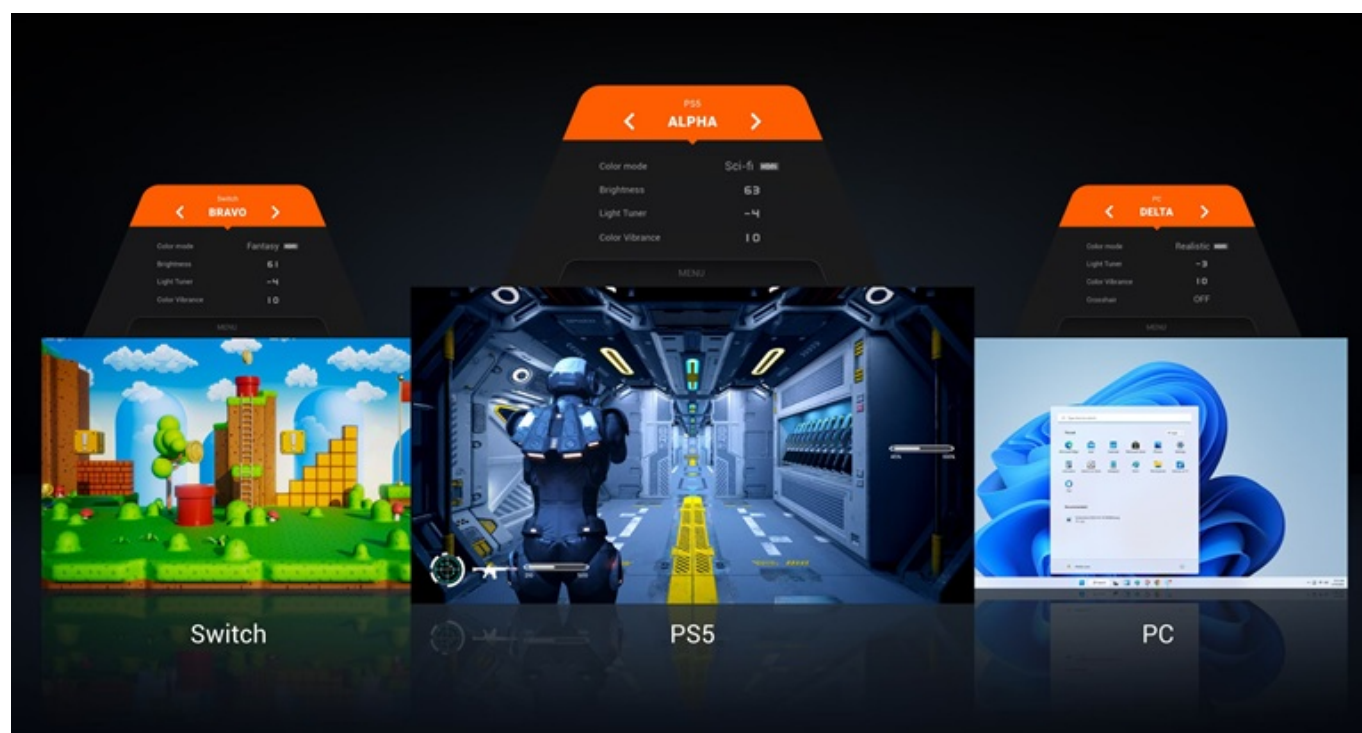

Popis

Monitor BenQ Mobius EX271Q - vaše brána do herního světa

Monitor BenQ Mobius EX271Q vás přenesení do světa gamingu a multimediální zábavy. **Displej s úhlopříčkou 27 palců** vtáhne do akce a jen tak nepustí. Rychlost, na které záleží **Herní monitor BenQ Mobius EX271Q** staví vaše dovednosti ve virtuálním boji především na rychlosti. **Obnovovací frekvence 180 Hz** a **1m doba odezvy** zajišťuje precizní vykreslování obsahu. Při každém míření, manévru nebo pohybu budete na místě včas a bez zpoždění.

Zvuk jako váš herní parťák

Monitor BenQ Mobiuz EX271Q disponuje zabudovanými reproduktory, které zachytí každý výbuch, střelu a krok nepřítele, a tak nepřímo zlepšují i vaši orientaci. Z hlediska konektivity je tento monitor kompatibilní s moderními PC sestavami i herními konzolemi. Podporuje připojení skrze **HDMI** nebo **DisplayPort**, nechybí ani **USB 3.0** či **USB-C**, takže snadno vytvoříte špičkovou videoherní stanici s veškerým příslušenstvím.

i vertikálně. Pro připojení periferií jsou k dispozici **dva USB 3.0** porty a dva porty **USB-C**, z nichž jeden kromě vysokorychlostního přenosu videa a dat umožňuje napájení připojených zařízení až do 65 W. Exkluzivní technologie **Color Vibrance a Light Tuner** umožňují ideální nastavení barev a jasů. Mezi hlavní přednosti patří technologie **inteligentní optimalizace HDRi**, která výrazně zlepšuje ostrost, detaily a barvy HDR obsahu. Její funkce řízení jasů reagují na okolní světelné podmínky i konkrétní obsah. Monitor dále disponuje výškově nastavitelným podstavcem a funkcí **Pivot**, díky které jej lze otáčet o 90°. **Integrovaný KVM přepínač** umožňuje ovládat dvě zařízení připojená k monitoru prostřednictvím jediné klávesnice a myši.