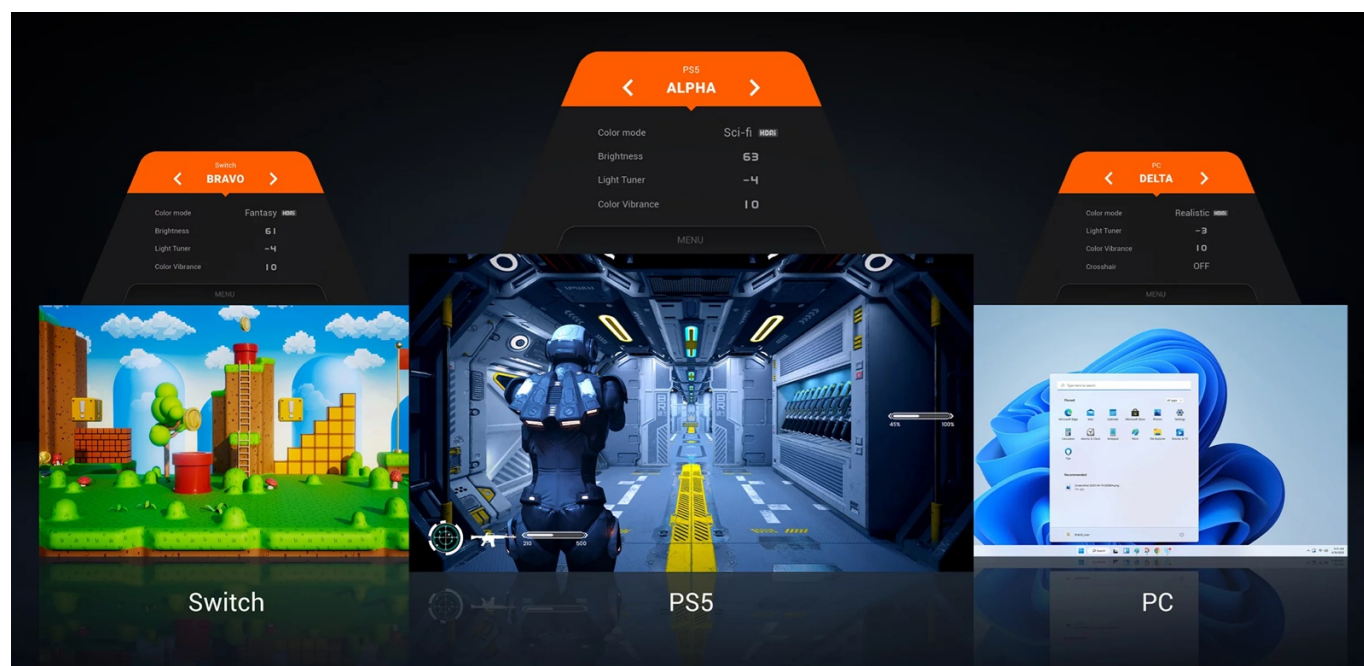

díky čemuž umožňuje naprosto hladké herní aktivity a bleskové zobrazení. Dynamické herní akce bez trhání a rozmazání obrazu získáte díky technologii **AMD FreeSync**.