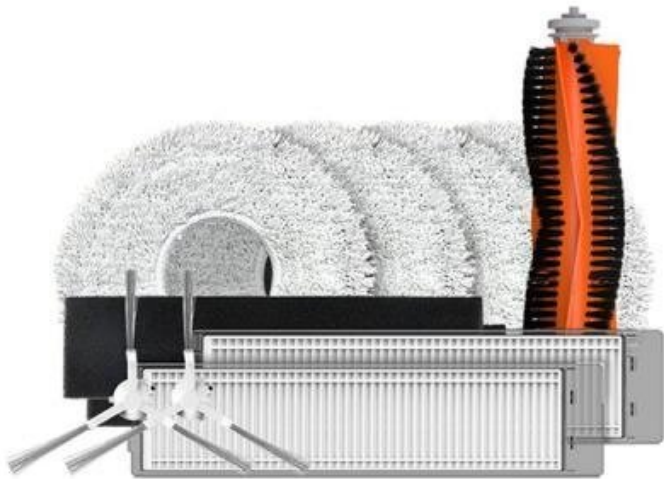

EZVIZ SADA PŘÍSLUŠENSTVÍ PRO RS2

Cena celkem:

797 Kč
(bez DPH: 659 Kč)

Běžná cena:

877 Kč

Ušetříte:

80 Kč

Kód zboží:

ELDEZV1023

Part No.:

CS-RA-KIT08

Záruka:

24 měs.

Stav:

Nové zboží

Popis

EZVIZ sada praktického příslušenství pro vysavač EZVIZ RS2

Sada příslušenství EZVIZ, které je kompatibilní s **robotickým vysavačem EZVIZ RS2**. Dejte svému robotickému pomocníkovi to nejlepší, aby mohl svůj čisticí výkon projevít naplno.

Balení obsahuje:

- 1x hlavní kartáč
- 2x boční kartáč
- 2x vysoce účinný filtr
- 2x utěrka na mop
- 2x houbičkový filtr