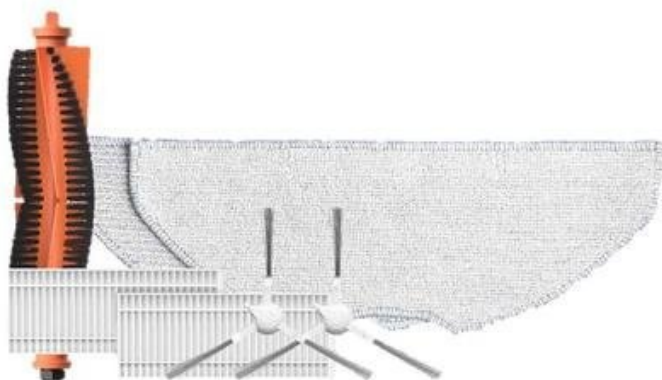

## EZVIZ SADA PŘÍSLUŠENSTVÍ PRO RE4/RE5 A RE4 PLUS/RE5 PLUS

Cena celkem:	<b>741 Kč</b> <b>(bez DPH: 612 Kč)</b>
Běžná cena:	<b>815 Kč</b>
Ušetříte:	<b>74 Kč</b>
Kód zboží:	ELDEZV1021
Part No.:	CS-RA-KIT06
Záruka:	24 měs.
Stav:	Nové zboží

## EZVIZ sada praktického příslušenství pro vysavače RE4/RE5 a RE4 Plus/RE5 Plus

Sada příslušenství EZVIZ, které je kompatibilní s modely **robotických vysavačů RE4/RE5 a RE4 Plus/RE5 Plus**. Dejte svým robotickým pomocníkům to nejlepší, aby mohli svůj čistící výkon projevít naplno.

### Balení obsahuje:

- 1x hlavní kartáč
- 2x boční kartáč
- 2x vysoce účinný filtr
- 2x utěrka na mop

**Hlavní kartáč** pohlcuje všechny nečistoty, a to včetně prachu a vlasů. Vše bezpečně sbírá do koše a po nečistotách nezanechá žádné stopy. **Boční kartáče** jsou navrženy tak, aby dosáhly i do špatně dostupných rohů a ve spolupráci s hlavním kartáčem vymetou vše, na co dosáhnou. **Prachové filtry** jsou vysoce účinné, pokud jde o udržení sacího výkonu. Efektivně filtrují prach, který by v případě nahromadění výrazně ovlivnil sílu sání. **Utěrka** na moc je zhotovena ze savého materiálu, takže pohltí vlhkost nebo rozlité tekutiny. V rámci mopování odstraní skvrny a fleky z podlah. Toto příslušenství poslouží k zajištění pravidelné údržbě vašeho robotického vysavače EZVIZ a podpoří jeho dlouhou životnost a vysokou provozní účinnost.

**Hlavní kartáč** účinně pohlcuje nečistoty, prach, vlasy a další nečistoty do koše. **Boční kartáč** dosáhne do rohových oblastí a pomáhá hlavnímu kartáči lépe zachytit vlasy a nečistoty. Vysoce **účinný filtr** udržuje výkonné sání robotického vysavače a zároveň účinně filtruje nasbíraný prach. **Hadřík na mop** lze prát a opakovaně používat. Navržen tak, aby absorboval tekutinu a odstraňoval skvrny na podlaze.