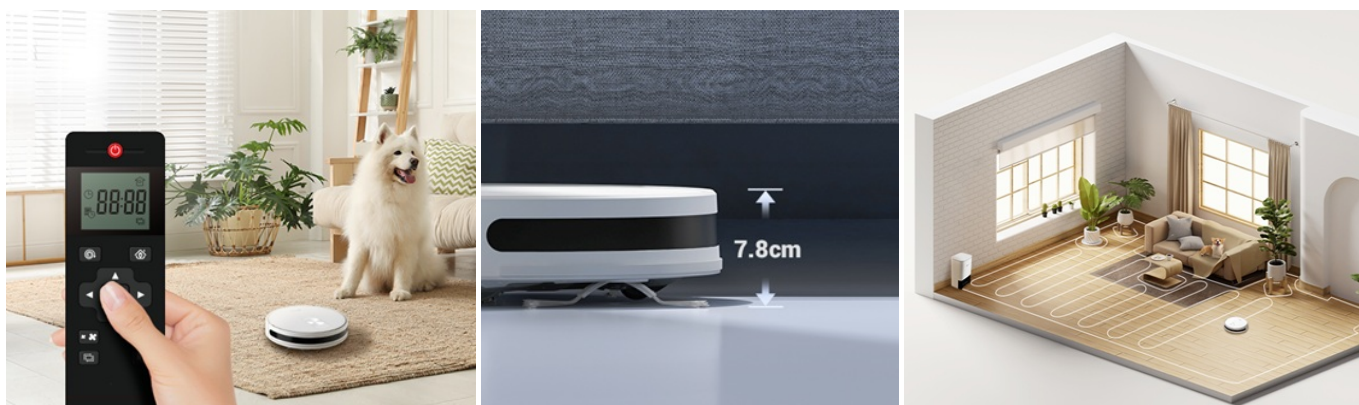

### Úklid rychle a s lehkostí s robotickým vysavačem EZVIZ RC3 Plus

**Robotický vysavač EZVIZ RC3 Plus** zatočí s nepořádkem na podlaze či koberci, než byste řekli švec. Usnadní vám běžný úklid, ušetří čas i energii, kterou můžete věnovat třeba svým koníčkům. **Robotický vysavač EZVIZ RC3 Plus** dosahuje vysokého **sacího výkonu až 2700 Pa**, díky čemuž si poradí s nečistotami na koberci, prachem nebo chlupy po zvířecích mazlíčcích na vašich podlahách nebo kobercích.

Obsahuje **velký zásobník na prach o objemu 550 ml**, čímž eliminuje časté vyprazdňování mezi úklidy. Abyste se o nic nemuseli starat, disponuje vysavač EZVIZ RC3 **pokročilým systémem pro navigaci a plánování tras**. S přehledem se tak pohybuje po vašem domě a nezasekne se ani o nečekané překážky, jako jsou rozházené hračky a jiné předměty. **V případě vysávání kobereců automaticky zvyšuje sací výkon**, aby byl zajištěn důkladný úklid.

Díky **tenkému designu** se **robotický vysavač EZVIZ RC3 Plus** dokáže dostat i do hůře přístupných míst, jako jsou prostory pod nábytkem, postelí apod. K dispozici máte **3 režimy čištění** – automatický režim, režim pro vysávání podél stěn a bodový režim pro konkrétní místa v domácnosti. Po dokončení vysávání se EZVIZ RC3 Plus automaticky vrací na dobíjecí stanici.