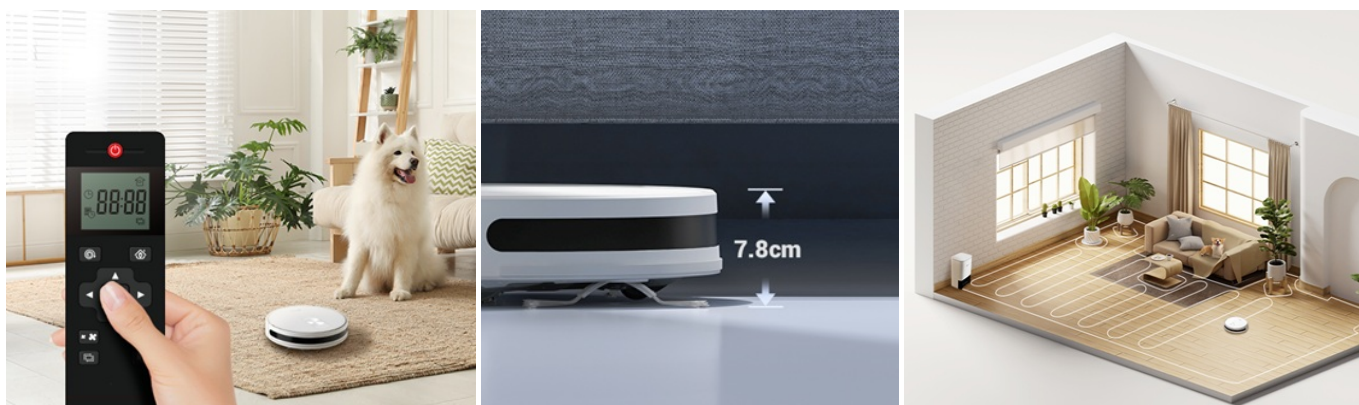

EZVIZ RC3 Plus

Robotický vysavač navržený pro efektivní každodenní úklid domácnosti. Díky kompaktnímu designu se snadno pohybuje po bytě či domě a poskytuje účinné čištění s vysokým sacím výkonem a jednoduchým ovládáním. Je ideální pro domácnosti s domácími mazlíčky, protože jeho vestavěný zásobník na prach pojme **až 550 ml nečistot**. Navíc disponuje **samovyprazdňovací stanicí**, která po každém úklidu automaticky odsaje nečistoty do 3,5litrového prachového sáčku, což výrazně snižuje potřebu časté údržby.

Klíčové vlastnosti:

- **Vysoký sací výkon až 2700 Pa:** Účinně sbírá nečistoty, zbytky a zvířecí chlupy z různých typů podlah.
- **Velkokapacitní 550ml zásobník na prach:** Snižuje frekvenci vyprazdňování a zajišťuje delší provoz bez přerušení.
- **Inteligentní navigace a plánování trasy:** Efektivně mapuje prostředí pro systematické a důkladné čištění.
- **Samovyprazdňovací stanice:** Automatické vysypání nečistot do 3,5l sáčku, méně častá údržba.
- **Detekce kobereců v reálném čase:** Automaticky přizpůsobuje sací výkon při přechodu na koberec pro hlubší čištění.
- **Tři režimy čištění:** Automatické čištění, čištění podél stěn a bodové čištění pro přizpůsobení různým potřebám úklidu.
- **Dlouhá výdrž baterie:** Umožňuje úklid plochy až 200 m² na jedno nabití, což zajišťuje důkladné pokrytí celého prostoru.
- **Ultra-tenký design:** Snadno se dostane pod nábytek a do těžko přístupných míst.
- **Jednoduché ovládání pomocí přiloženého dálkového ovladače:** Umožňuje snadné nastavení a spuštění úklidu podle potřeby.