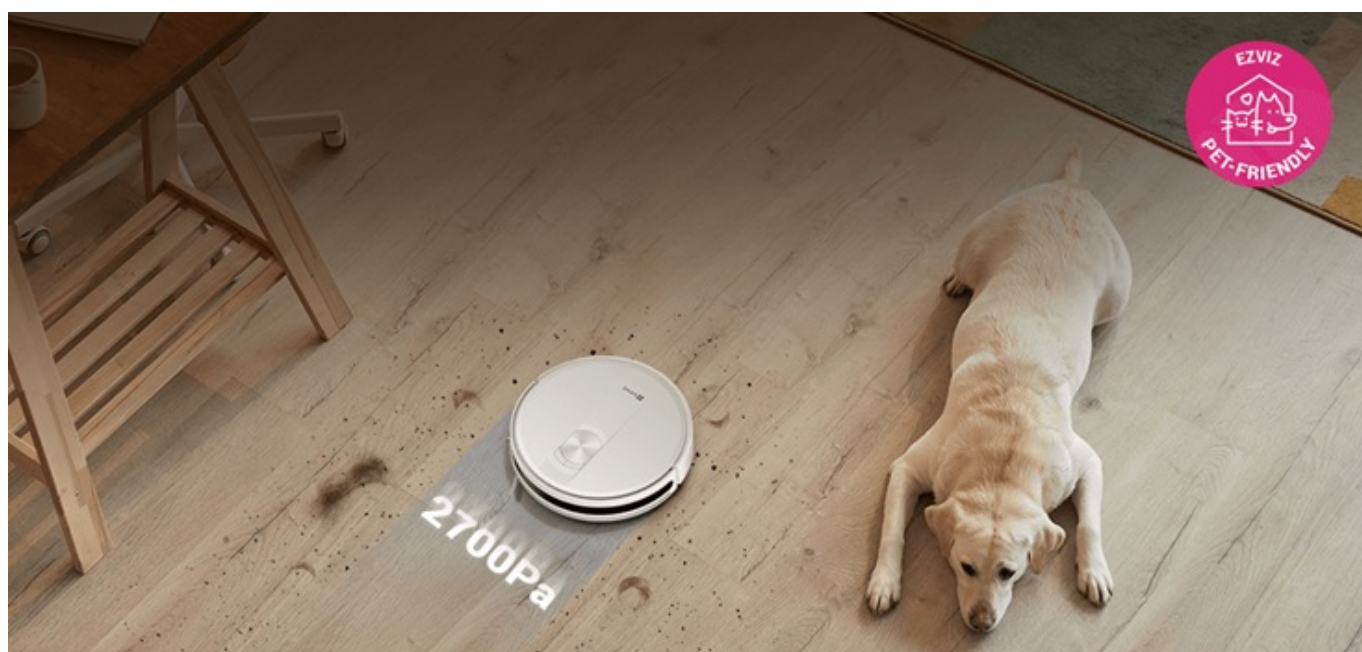

Popis

Úklid rychle a s lehkostí s robotickým vysavačem EZVIZ RC3

Robotický vysavač EZVIZ RC3 zatočí s nepořádkem na podlaze či koberci, než byste řekli švec. Usnadní vám běžný úklid, ušetří čas i energii, kterou můžete věnovat třeba svým koníčkům. **Robotický vysavač EZVIZ RC3** dosahuje vysokého **sacího výkonu až 2700 Pa**, díky čemuž si poradí s nečistotami na koberci, prachem nebo chlupy po zvířecích mazlíčcích na vašich podlahách nebo kobercích.

Obsahuje **velký zásobník na prach o objemu 800 ml**, čímž eliminuje časté vyprazdňování mezi úklidy. Abyste se o nic nemuseli starat, disponuje vysavač EZVIZ RC3 **pokročilým systémem pro navigaci a plánování tras**. S přehledem se tak pohybuje po vašem domě a nezasekne se ani o nečekané překážky, jako jsou rozházené hračky a jiné předměty. **V případě vysávání koberců automaticky zvyšuje sací výkon**, aby byl zajištěn důkladný úklid.

Díky **tenkému designu** se **robotický vysavač EZVIZ RC3** dokáže dostat i do hůře přístupných míst, jako jsou prostory pod nábytkem, postelí apod. K dispozici máte **3 režimy čištění** - automatický režim, režim pro vysávání podél stěn a bodový režim pro konkrétní místa v domácnosti. Po dokončení vysávání se EZVIZ RC3 automaticky vrací na dobíjecí stanici.

EZVIZ RC3

Robotický vysavač navržený pro efektivní každodenní úklid domácnosti. Díky kompaktnímu designu se snadno pohybuje po bytě či domě a poskytuje účinné čištění s vysokým sacím výkonem a jednoduchým ovládáním. Je ideální pro domácnosti s domácími mazlíčky, protože jeho vestavěný zásobník na prach pojme **až 800 ml nečistot**.