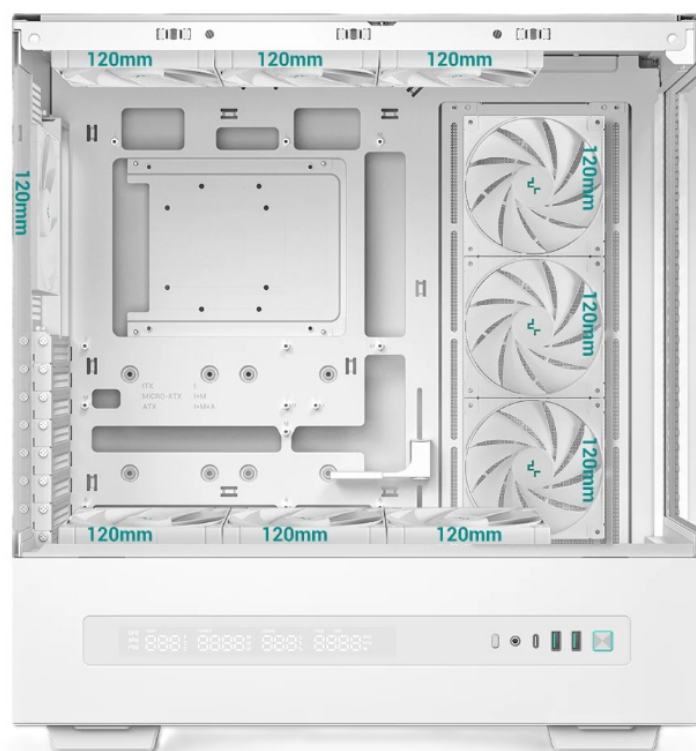

#### DEEPCOOL CH690 DIGITAL - PC skříň s modulární funkcí

**PC skříň DEEPCOOL CH690 DIGITAL**, do které bezpečně uložíte veškeré komponenty a vytvoříte **moderní PC systém pro hraní her, tvůrčí činnost nebo náročnou práci** s aplikacemi. Tento model je mimo jiné vybaven praktickým **digitálním displejem**, který zobrazuje aktuální **teploty CPU, GPU, spotřebu energie** nebo třeba rychlost ventilátorů. Jednoduše vám zprostředkuje základní provozní informace.

## DEEPCOOL CH690 DIGITAL

Stylová a prostorná skříň formátu Middle Tower s **průhlednou bočnicí i předním panelem** nabízí **jednu 2,5/3,5"** pozici pro HDD/SDD disk a **dvě 2,5"** pozice pro SSD disky. Díky **možnosti osazení až deseti ventilátory** skříň poskytuje více než dostatečné možnosti chlazení. Na boční straně se nachází **dva USB 3.0** porty, jeden port **USB-C** a kombinovaný audio port pro sluchátka a mikrofon. Důmyslné řešení umožňuje pohodlné umístění **až 420 mm dlouhého výměníku** vodního chlazení na horní straně. Ve skříni je dostatek prostoru pro chladič CPU do výšky až 182 mm a grafickou kartu o délce až **450 mm**. Základna skříň obsahuje **digitální displej**, který zobrazuje aktuální **teplotu, výkon, spotřebu a otáčky ventilátorů**. Displej se může v daném okamžiku zaměřit na tyto hodnoty u procesoru, grafické karty nebo napájecího zdroje. **Mesh panely** zajistí vysoký průtok vzduchu. Potěší také vestavěná **podpěra pro grafickou kartu**. Skříň je dodávána **bez zdroje** a součástí balení je **sada odnímatelných prachových filtrů**.

## ZÁKLADNÍ SPECIFIKACE

**Provedení skříňe:** Middle Tower

**Interní pozice:** 1 × 2,5"/3,5", 2 × 2,5"

**Kompatibilita základní desky:** Mini-ITX, Micro-ATX, ATX

**Zdroj:** bez zdroje

**Konektory na bočním panelu:** 2 × USB 3.0, 1 × USB-C, 1 × kombinovaný port sluchátek a mikrofonu

**Rozměry:** 516 × 485 × 240 mm

**Hmotnost:** 9,8 kg

**Barva:** bílá