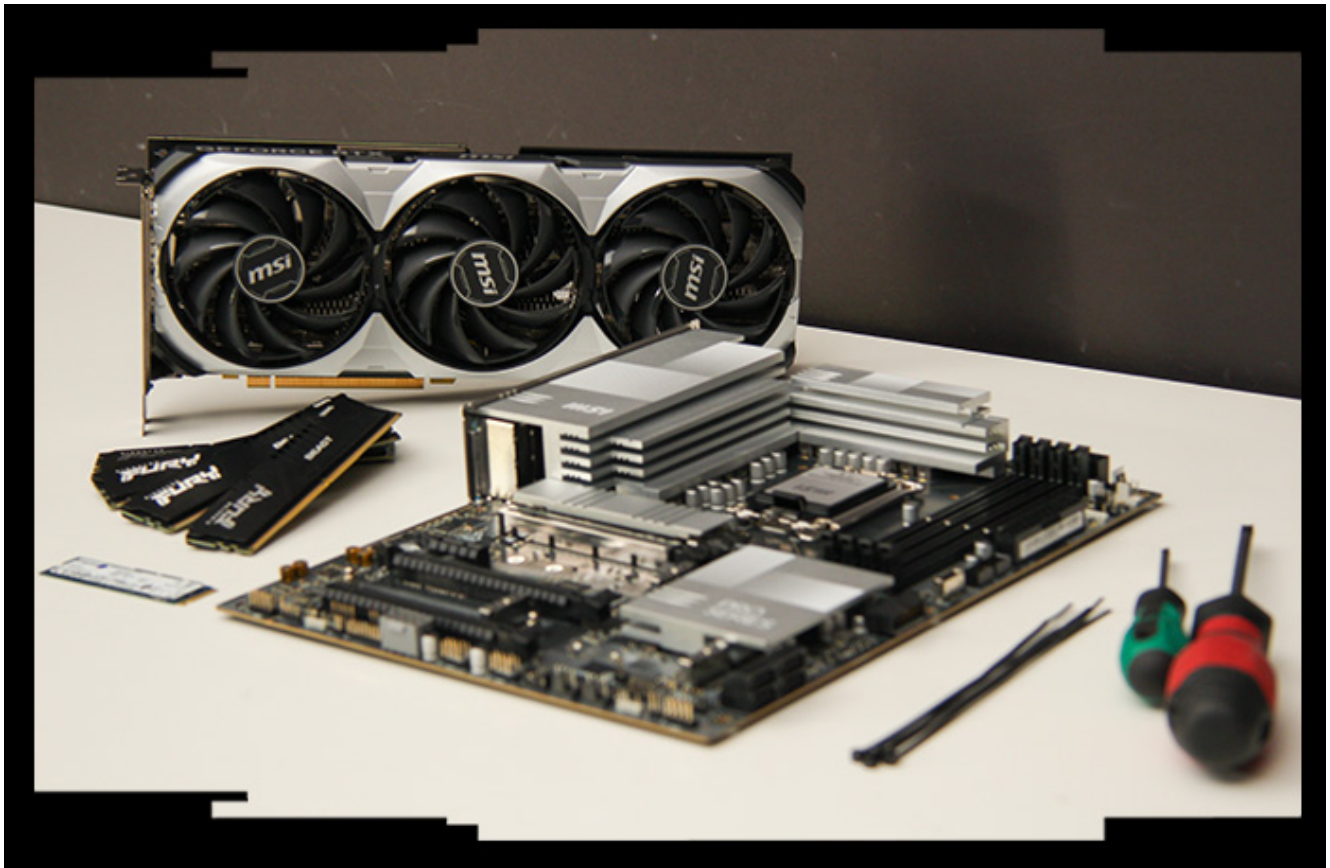

Uprav si počítač podle sebe

Padla ti do oka nějaká z našich sestav, ale potřebuješ třeba více paměti nebo větší disk? S konfigurátorem HAL3000 je změna konfigurace skladové sestavy hračka. Klikni na "Upravit konfiguraci", jednoduše prohod' komponentu, která ti nevyhovuje, za jinou v připraveném seznamu a máš to!

Hned taky uvidíš, kolik za svojí upravenou sestavu zaplatíš. Po dokončení objednávky pak budeš mít svůj vysněný počítač do týdne na stole.

Bezstarostný servis

Pro počítače značky HAL3000 poskytujeme servisní službu BEZSTAROSTNÝ SERVIS HAL3000. Tato služba ti zaručí rychlou a pohodlnou opravu tvého PC v případě poruchy. Stačí jen zavolat na infolinku 702 147 953 a vše ostatní, včetně odvozu počítače zdarma z místa, které určíš, následné opravy a doručení bezchybného počítače zpět k tobě, už zařídí náš servisní tým.