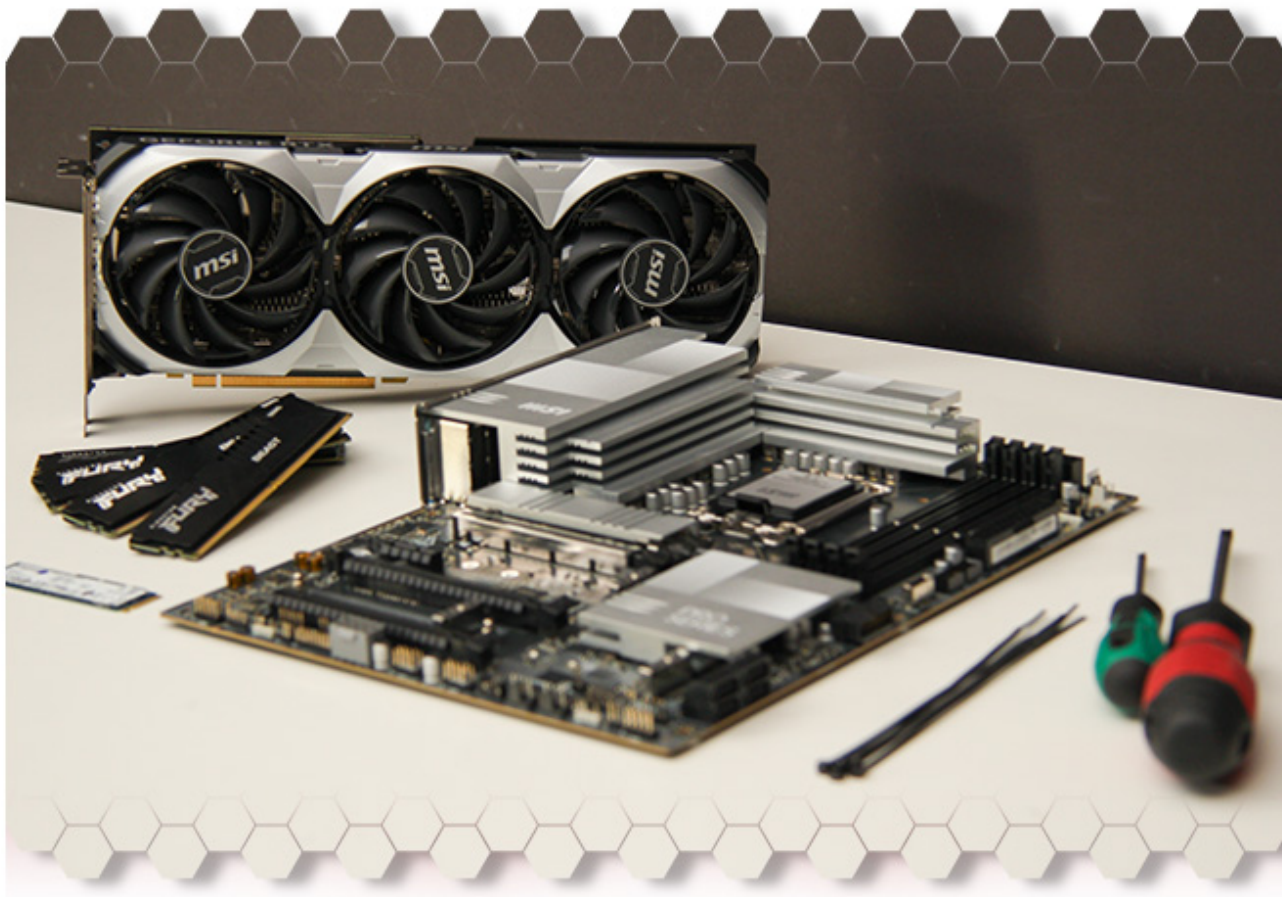

Bezstarostný servis

Pro počítače značky HAL3000 poskytujeme servisní službu BEZSTAROSTNÝ SERVIS HAL3000. Tato služba ti zaručí rychlou a pohodlnou opravu tvého PC v případě poruchy. Stačí jen zavolat na infolinku 702 147 953 a vše ostatní, včetně odvozu počítače zdarma z místa, které určíš, následné opravy a doručení bezchybného počítače zpět k tobě, už zařídí náš servisní tým.