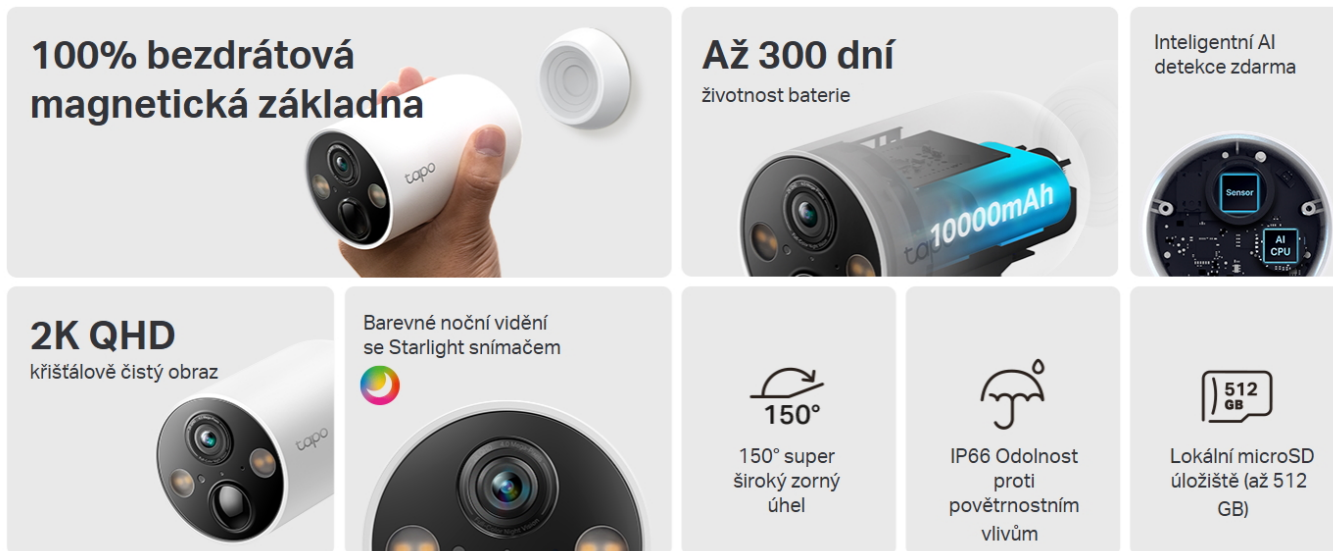

TP-LINK TAPO C425

Cena celkem:	3 999 Kč
	(bez DPH: 3 305 Kč)
Běžná cena:	4 399 Kč
Ušetříte:	400 Kč
Kód zboží:	TPLVIC0060
Part No.:	Tapo C425
Záruka:	24 měs.
Stav:	Nové zboží

Popis

TP-Link Tapo C425

Venkovní bezdrátová IP kamera s **PIR čidlem** pro detekci pohybu nabízí snímač **1/3" CMOS** s rozlišením **4 Mpx**, který je schopný snímat video v rozlišení 2560 × 1440 při až **30 fps**. Pro případ zhoršených světelných podmínek je přítomen **IR přísvit** do vzdálenosti **15 m** a bílý LED přísvit pro pořizování barevných záznamů v noci. Komprese **H.264** snižuje nároky na přenos dat a úložiště. Natočené záznamy je možné ukládat na **microSD kartu** do kapacity až 512 GB, nebo odesílat na cloudové úložiště (na základě předplatného). Součástí kamery je integrovaný **reproduktor a mikrofon**, který umožní kvalitní oboustrannou komunikaci. **Aktivní zastrašení** v podobě stroboskopického světla a přizpůsobitelného zvukového alarmu pak varuje případné narušitele. Propojení kamery pomocí aplikace v mobilním zařízení umožní pohodlný vzdálený přístup, pořizování záznamů či fotografií nebo upozornění v případě **detekce pohybu**. Mezi další užitečné funkce patří například **rozpoznávání lidských postav, vozidel a zvířat** pomocí umělé inteligence, přizpůsobitelná oblast detekce pohybu či kompatibilita s hlasovými asistenty **Google Assistant a Amazon Alexa**. Samozřejmostí je voděodolný kryt dle **IP66**. Připojení lze jednoduše realizovat bezdrátově pomocí **Wi-Fi**. Napájení zajišťuje dobíjecí **baterie s kapacitou 10 000 mAh**, kterou lze dobíjet také pomocí **solárního panelu Tapo** (není součástí balení).