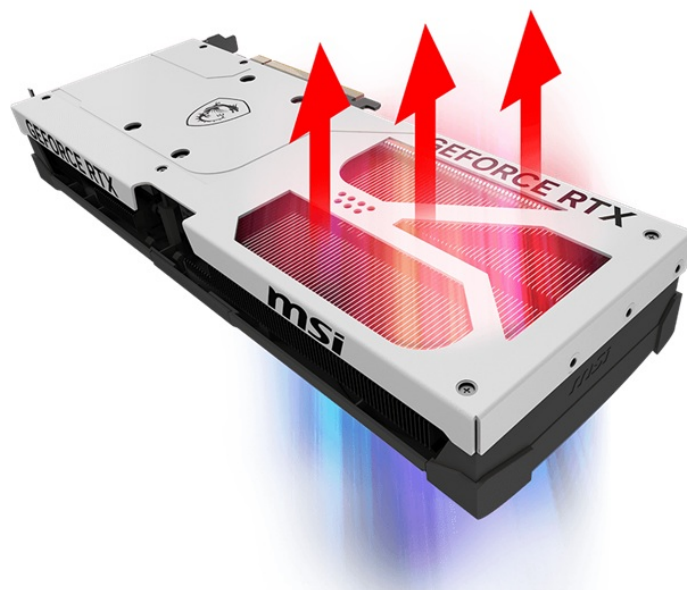

Popis

MSI GeForce RTX 5080 16G VENTUS 3X OC WHITE- realistická grafika do her i tvůrčí činnosti

Výkonná grafická karta **MSI GeForce RTX 5080 16G VENTUS 3X OC WHITE** navržena pro hráče a tvůrce obsahu, kteří vyžadují špičkový hardware do své PC sestavy formátu SFF. Kartou pohání **architektura NVIDIA Blackwell**, která obsahuje nepřeberné množství technologií. **Vylepšená Tensor jádra 5. generace** spolu s **DLSS 4** podporují maximální výkon **umělé inteligence**.

NVIDIA DLSS 4 využívá technologii neurálního renderování pro navýšení FPS a zlepšení kvality obrazu. Tvůrci a grafici zase ocení **podporu kreativních aplikací** a paměť typu **GDDR7 s obří kapacitou 16 GB**. **RTX platforma** nyní podporuje neurální vykreslování, což vede k ještě hodnotnějším a realističtějším zážitkům, zobrazení detailů a dalších efektů. Tepelný design se vyznačuje přítomností trojice ventilátorů, které zajišťují efektivní a současně tišší chlazení.

Ventilátory TORX FAN 5.0 s dvojitými kuličkovými ložisky zlepšují proudění vzduchu a vydrží gamingovou zátěž po velmi dlouhou dobu. Vnitřek grafické karty **MSI GeForce RTX 5080 16G VENTUS 3X OC WHITE** obsahuje přídatnou kovovou konstrukci pro výrazné zpevnění a zvýšení celkové odolnosti.