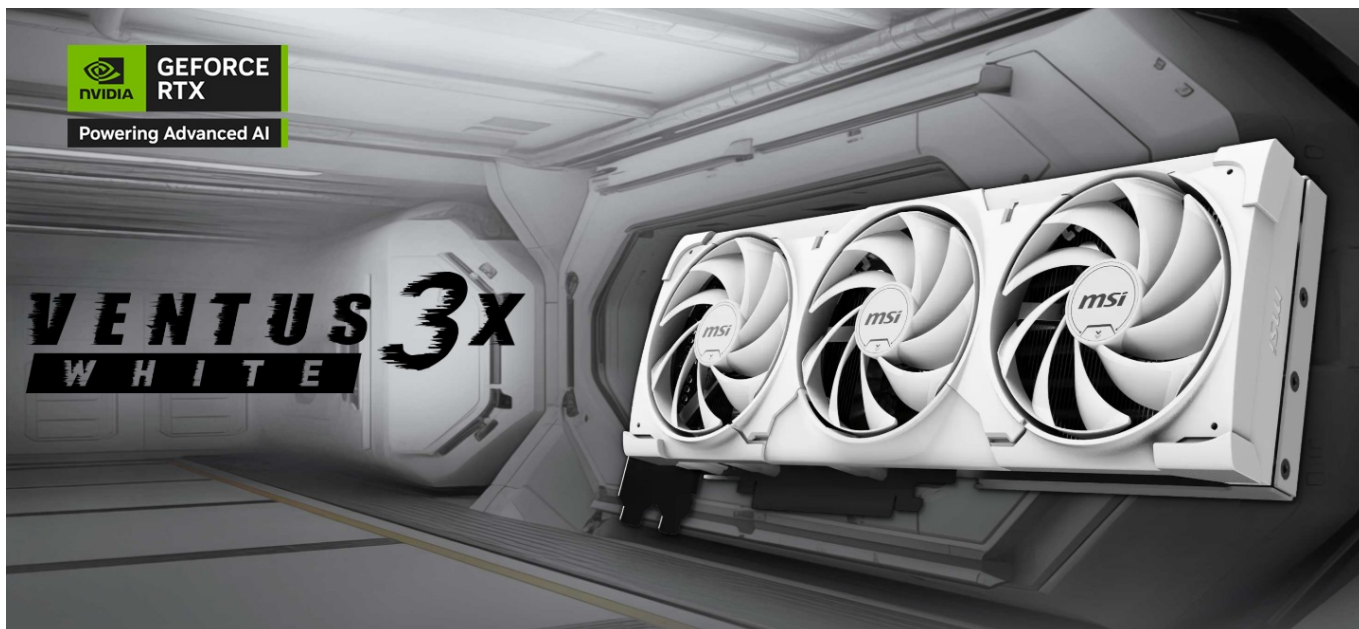

Popis

MSI GeForce RTX 5080 16G VENTUS 3X OC WHITE- realistická grafika do her i tvůrčí činnosti

Výkonná grafická karta **MSI GeForce RTX 5080 16G VENTUS 3X OC WHITE** navržena pro hráče a tvůrce obsahu, kteří vyžadují špičkový hardware do své PC sestavy formátu SFF. Kartou pohání **architektura NVIDIA Blackwell**, která obsahuje nepřeberné množství technologií. **Vylepšená Tensor jádra 5. generace** spolu s **DLSS 4** podporují maximální výkon **umělé inteligence**.

Ventilátory TORX FAN 5.0 s dvojitými kuličkovými ložisky zlepšují proudění vzduchu a vydrží gamingovou zátěž po velmi dlouhou dobu. Vnitřek grafické karty **MSI GeForce RTX 5080 16G VENTUS 3X OC WHITE** obsahuje přídatnou kovovou konstrukci pro výrazné zpevnění a zvýšení celkové odolnosti.