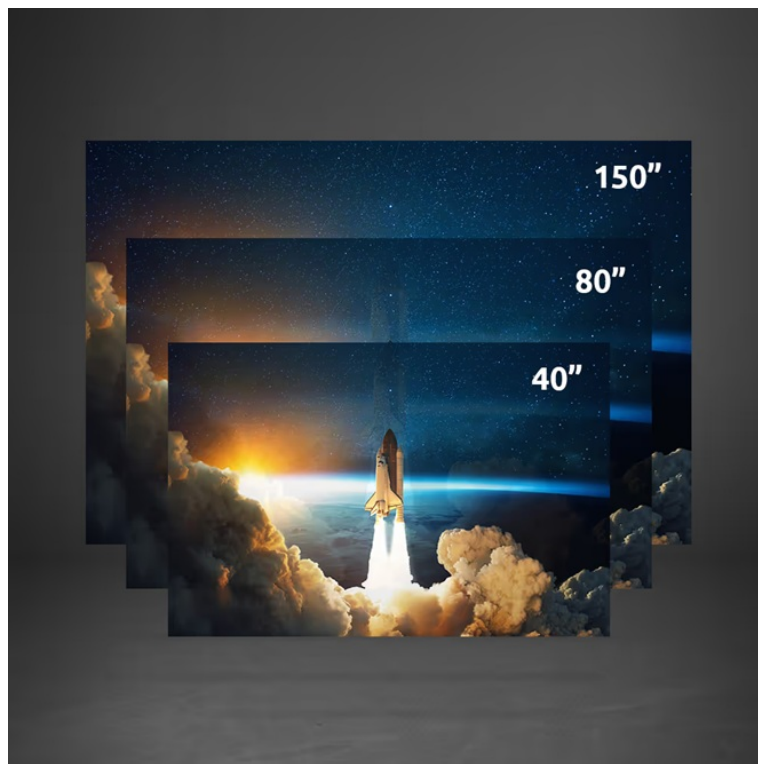

Popis

Strong MIRA 1 - domácí projekce s elegancí a ve Full HD

Full HD projektor Strong MIRA 1 je navržen pro rozmanité projekce kdekoli a kdykoli, doma i na cestách. Tento model je vybaven **softwarem Google TV**, díky čemuž máte přístup k nejoblíbenějším streamovacím platformám současnosti jako **YouTube, Netflix nebo Prime Video** a můžete se bez zábran oddávat multimediální zábavě. Projektor **Strong MIRA 1** dokáže vykouzlit ostrý a živý **obraz na ploše o velikosti od 40 do 150 palců**.

Strong MIRA 1

Všestranný projektor s **Full HD** rozlišením **1920 × 1080** bodů nabízí jas **300 ANSI** lumenů a kontrast **1500 : 1**. Tento projektor vám umožní proměnit jakoukoliv zeď nebo plátno na obří obrazovku s **úhlopříčkou až 150"**. Díky automatickému ostření a korekci lichoběžníkového zkreslení můžete mít obraz přesně tam, kde potřebujete. Skrze **Bluetooth** lze přehrávat audio z projektoru pomocí bezdrátových reproduktorů či sluchátek. Operační systém **Android 11** umožňuje snadno přehrávat obsah z **YouTube, Prime Video, Netflix** či jiných služeb. Samozřejmostí je pak možnost **bezdrátového zrcadlení** ze smartphonů a tabletů skrze technologii Google Cast či přehrávání filmů, fotografií a hudby prostřednictvím **USB portu**. Ozvučení zajišťují **stereo reproduktory** s celkovým výkonem **10 W**.