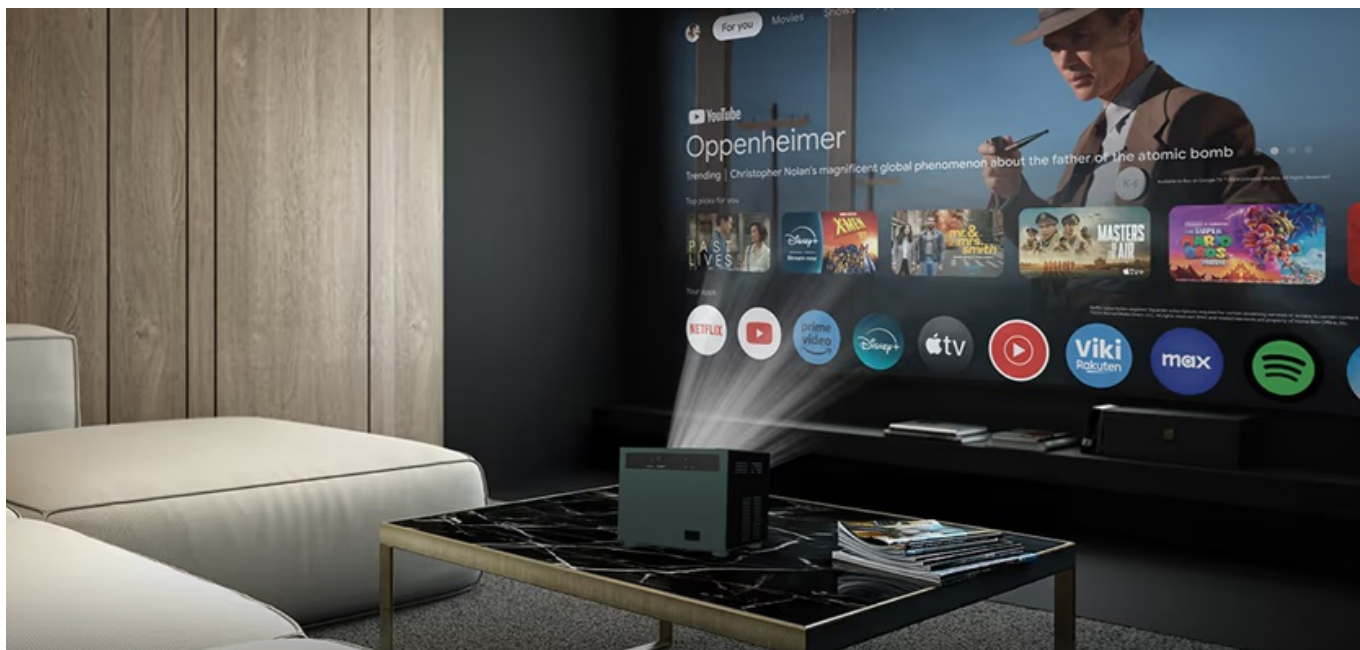

Popis

Strong MIRA 1 - domácí projekce s elegancí a ve Full HD

Full HD projektor Strong MIRA 1 je navržen pro rozmanité projekce kdekoli a kdykoli, doma i na cestách. Tento model je vybaven **softwarem Google TV**, díky čemuž máte přístup k nejoblíbenějším streamovacím platformám současnosti jako **YouTube, Netflix nebo Prime Video** a můžete se bez zábran oddávat multimediální zábavě. Projektor **Strong MIRA 1** dokáže vykouzlit ostrý a živý **obraz na ploše o velikosti od 40 do 150 palců**.

Díky tomu je vhodný do různých interiérů a místností dle velikosti i uspořádání. Samozřejmostí je podpora bezdrátového připojení pomocí **Wi-Fi** a **Bluetooth** pro připojení bezdrátových sluchátek, smartphonů nebo tabletů a zrcadlení či streamování obsahu. Nechybí integrované **reproduktory** pro plnohodnotné ozvučení o celkovém výkonu 10 W.

Strong MIRA 1

Všestranný projektor s **Full HD** rozlišením **1920 × 1080** bodů nabízí jas **300 ANSI** lumenů a kontrast **1500 : 1**. Tento projektor vám umožní proměnit jakoukoliv zeď nebo plátno na obří obrazovku s **úhlopříčkou až 150"**. Díky automatickému ostření a korekci lichoběžníkového zkreslení můžete mít obraz přesně tam, kde potřebujete. Skrze **Bluetooth** lze přehrávat audio z projektoru pomocí bezdrátových reproduktorů či sluchátek. Operační systém **Android 11** umožňuje snadno přehrávat obsah z **YouTube, Prime Video, Netflix** či jiných služeb. Samozřejmostí je pak možnost **bezdrátového zrcadlení** ze smartphonů a tabletů skrze technologii Google Cast či přehrávání filmů, fotografií a hudby prostřednictvím **USB portu**. Ozvučení zajišťují **stereo reproduktory** s celkovým výkonem **10 W**.