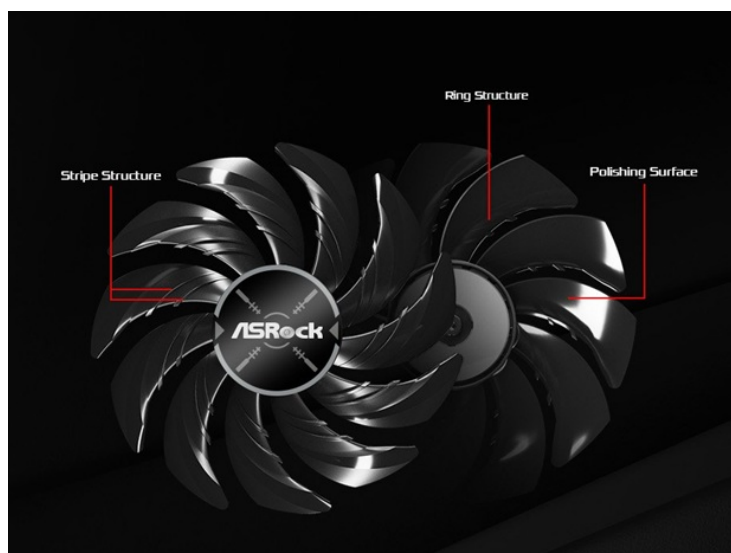

Mezi další chladicí prvky patří odolné tepelné trubice nebo **poniklovaná měděná základna**, která maximalizuje kontaktní plochu GPU a podporuje efektivní přenos tepla. **Grafickou kartu ASRock Radeon RX 9070 Challenger** pohání moderní architektura **RDNA 4** a ve spojení se **16 GB vlastní paměti typu GDDR6** si bez zaváhání poradí s vysokou výpočetní zátěží. Po ruce má podporu také celé řady technologií, takže vše od vysokých detailů v herním nastavení až po provozuschopnost moderního softwaru je zajištěno.