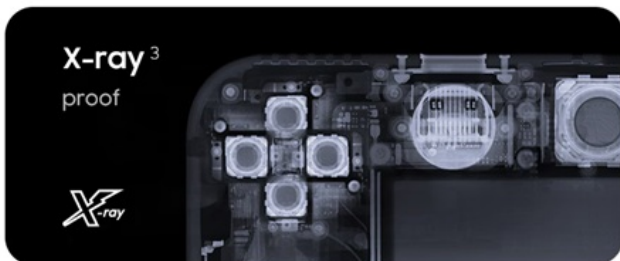

## Samsung PRO Plus Sonic the Hedgehog - paměťová karta, která šlape naplno

**Paměťová karta Samsung PRO Plus Sonic the Hedgehog**, která je rychlá stejně jako modrý kulový blesk. Jedná se **oficiálně licencovaný produkt**, který potěší všechny fanoušky kultovního ježka Sonica. Disponuje **kapacitou 256 GB** a nabízí tak obří prostor pro všechna vaše multimédia. Umožní vám bez kompromisů uložit hry, filmy, videa i fotografie ve vysokém rozlišení a vaše multimediální knihovna může dlouhodobě růst.

## Opravdový sprinter

**Paměťová karta Samsung PRO Plus Sonic the Hedgehog** se vyznačuje **mimořádnou rychlostí čtení a zápisu**. I při vysoké zátěži při zpracování a ukládání dat pracuje svižně a plynule. Přes úvodní obrazovku a menu proletí během okamžiku a hladce si poradí se všemi procesy. Skvěle se tak hodí nejenom **pro pracovní nasazení** ve fotoaparátech, kamerách či dronech, ale zejména **pro gaming** v přenosných herních konzolách.

Samozřejmostí je **vysoká odolnost**. Tato paměťová karta je voděodolná, nárazuvzdorná, odolná proti extrémním teplotám a rentgenovému záření. Ať už se tedy vydáte na jakékoli outdoorové dobrodružství, nasbíraná data budou v maximálním bezpečí. Součástí balení je praktický **SD adaptér** pro snadné použití s fotoaparáty, kamerami, PC, notebooky a dalšími zařízeními. Podporuje tak **bohatou kompatibilitu napříč zařízeními** a úložiště je vždy připraveno podle toho, co chcete dělat.

### Samsung PRO Plus Sonic the Hedgehog microSDXC 256 GB + SD adaptér

Paměťová karta formátu Micro SDXC nabízí kapacitu **256 GB**. Disponuje rychlostí čtení **až 180 MB/s** a rychlostí zápisu **až 130 MB/s**. Samozřejmostí je pak odolnost vůči vodě, nárazům, extrémním teplotám, magnetům i rentgenovému záření. Součástí balení je SD adaptér.