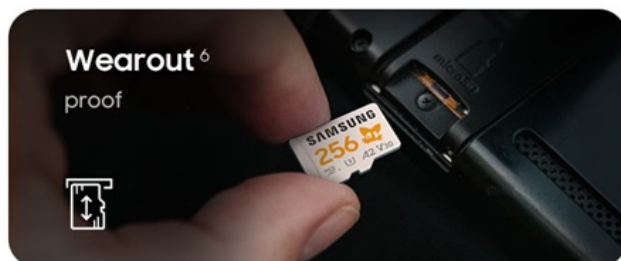

## Samsung PRO Plus Sonic the Hedgehog - paměťová karta, která šlape naplno

**Paměťová karta Samsung PRO Plus Sonic the Hedgehog**, která je rychlá stejně jako modrý kulový blesk. Jedná se **oficiálně licencovaný produkt**, který potěší všechny fanoušky kultovního ježka Sonica. Disponuje **kapacitou 256 GB** a nabízí tak obří prostor pro všechna vaše multimédia. Umožní vám bez kompromisů uložit hry, filmy, videa i fotografie ve vysokém rozlišení a vaše multimediální knihovna může dlouhodobě růst.

## Opravdový sprinter

**Paměťová karta Samsung PRO Plus Sonic the Hedgehog** se vyznačuje **mimořádnou rychlostí čtení a zápisu**. I při vysoké zátěži při zpracování a ukládání dat pracuje svižně a plynule. Přes úvodní obrazovku a menu proletí během okamžiku a hladce si poradí se všemi procesy. Skvěle se tak hodí nejenom **pro pracovní nasazení** ve fotoaparátech, kamerách či dronech, ale zejména **pro gaming** v přenosných herních konzolách.

Samozřejmostí je **vysoká odolnost**. Tato paměťová karta je voděodolná, nárazuvzdorná, odolná proti extrémním teplotám a rentgenovému záření. Ať už se tedy vydáte na jakékoli outdoorové dobrodružství, nasbíraná data budou v maximálním bezpečí. Součástí balení je praktický **SD adaptér** pro snadné použití s fotoaparáty, kamerami, PC, notebooky a dalšími zařízeními. Podporuje tak **bohatou kompatibilitu napříč zařízeními** a úložiště je vždy připraveno podle toho, co chcete dělat.