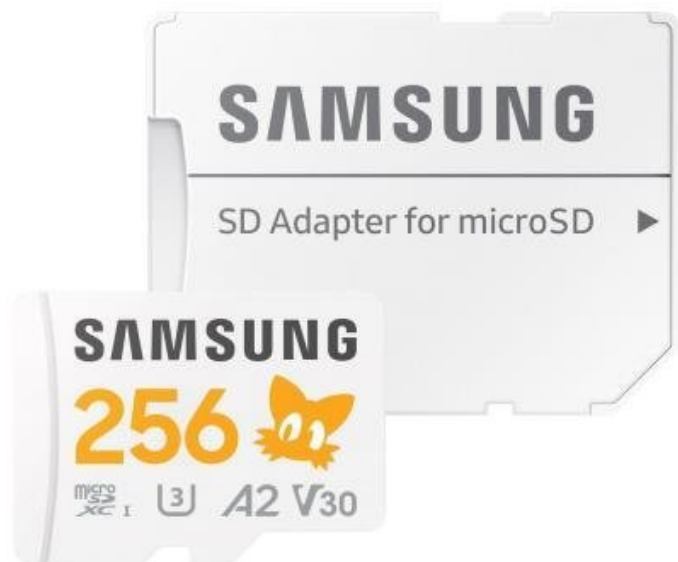

## SAMSUNG PRO PLUS SONIC THE HEDGEHOG MICROSDXC 256GB + SD ADAPTÉR

Cena celkem:	<b>1 130 Kč</b> <b>(bez DPH: 934 Kč)</b>
Běžná cena:	<b>1 243 Kč</b>
Ušetříte:	<b>113 Kč</b>
Kód zboží:	PAKSAM0018
Part No.:	MB-MD256SA/LC1
Záruka:	120 měs.
Stav:	Nové zboží

## Samsung PRO Plus Sonic the Hedgehog - paměťová karta, která šlape naplno

**Paměťová karta Samsung PRO Plus Sonic the Hedgehog**, která je rychlá stejně jako modrý kulový blesk. Jedná se **oficiálně licencovaný produkt**, který potěší všechny fanoušky kultovního ježka Sonica. Disponuje **kapacitou 256 GB** a nabízí tak obří prostor pro všechna vaše multimédia. Umožní vám bez kompromisů uložit hry, filmy, videa i fotografie ve vysokém rozlišení a vaše multimediální knihovna může dlouhodobě růst.

## Opravdový sprinter

**Paměťová karta Samsung PRO Plus Sonic the Hedgehog** se vyznačuje **mimořádnou rychlostí čtení a zápisu**. I při vysoké zátěži při zpracování a ukládání dat pracuje svižně a plynule. Přes úvodní obrazovku a menu proletí během okamžiku a hladce si poradí se všemi procesy. Skvěle se tak hodí nejenom **pro pracovní nasazení** ve fotoaparátech, kamerách či dronech, ale zejména **pro gaming** v přenosných herních konzolách.

### Samsung PRO Plus Sonic the Hedgehog microSDXC 256 GB + SD adaptér

Paměťová karta formátu Micro SDXC nabízí kapacitu **256 GB**. Disponuje rychlostí čtení **až 180 MB/s** a rychlostí zápisu **až 130 MB/s**. Samozřejmostí je pak odolnost vůči vodě, nárazům, extrémním teplotám, magnetům i rentgenovému záření. Součástí balení je SD adaptér.