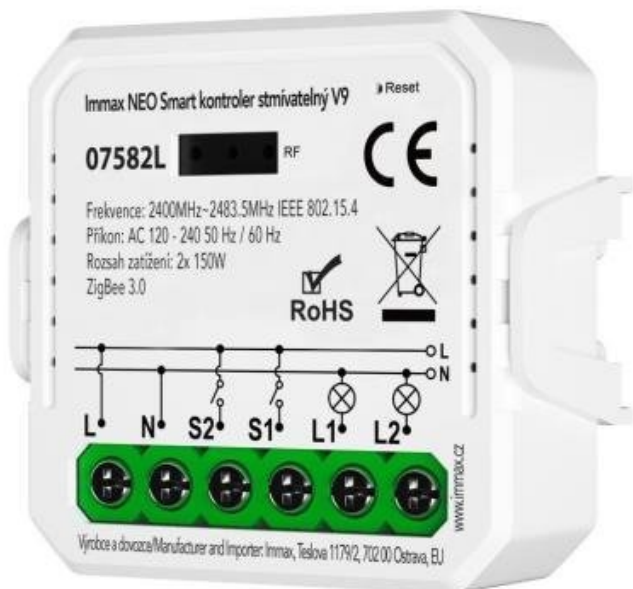

## IMMAX NEO SMART KONTROLER V9

Cena celkem:

**610 Kč**

**(bez DPH: 504 Kč)**

Běžná cena:

**670 Kč**

Ušetříte:

**61 Kč**

Kód zboží:

ELIIMM1030

Part No.:

07582L

Záruka:

24 měs.

Stav:

Nové zboží

**Poznámka:** Pro instalace se zapojením nulového vodiče, pod tlačítko.

Upozornění: Kontroler vyžaduje propojení s chytrou bránou IMMAX NEO BRIDGE PRO Smart Zigbee 3.0 (prodává se samostatně) či jiným TUYA hubem na standardu ZigBee 3.0.

**Provozní teplota:** -10 až +40 °C

**Rozměry:** 39 x 39 x 18 mm (bez držáku)

**Stupeň krytí:** IP20

**Barva:** bílá

---