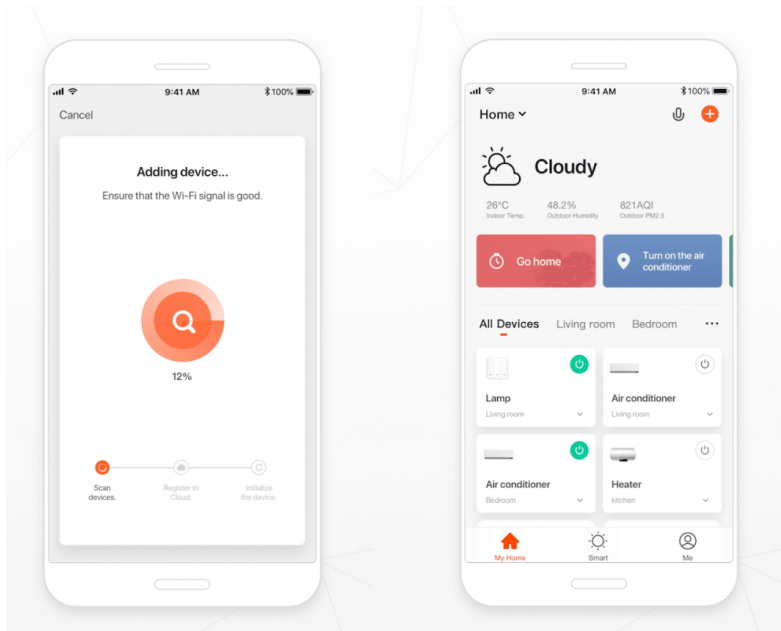

IMMAX NEO LITE SMART SECURITY BABY MODRÁ

Cena celkem:	1 433 Kč
	(bez DPH: 1 184 Kč)
Běžná cena:	1 576 Kč
Ušetříte:	143 Kč
Kód zboží:	KIPIMM1029
Part No.:	07797L
Záruka:	24 měs.
Stav:	Nové zboží

Popis

IMMAX NEO LITE SMART Security BABY

Chytrá dětská chůvička s kamerou disponuje monitorováním v **zorném úhlu 107°**. Snímač nabízí rozlišení **4 Mpx** a je schopný snímat video v rozlišení 2560 × 1440 bodů. Pro ostré záběry i během noci je přítomen **IR přísvit** do vzdálenosti **až 5 m**. Součástí kamery je integrovaný **reproduktor a mikrofon**, který umožní kvalitní oboustrannou komunikaci. Připojení lze jednoduše realizovat bezdrátově skrze **Wi-Fi** a je kompatibilní s platformou TUYA. Propojení kamery pomocí aplikace v mobilním zařízení umožní pohodlný vzdálený přístup, ovládání kamery, pořizování záznamů či fotografií. Natočené záznamy je možné ukládat i na **microSD kartu** do kapacity až 128 GB. Mezi další užitečné funkce patří například **detekce pláče**, integrovaný teploměr a vlhkoměr nebo přehrávání sedmi různých ukolébavek. Je také kompatibilní s inteligentními hlasovými asistenty **Amazon Alexa, Google Assistant a Apple Siri**.

Obsah balení: smart dětská chůvička, napájecí adaptér, micro USB kabel, instalační materiál, uživatelský manuál.

Záznam z kamery v reálném čase lze spustit také skrze [webový prohlížeč](#) (funkce WebRTC).

tuya

ZÁKLADNÍ SPECIFIKACE

Vlastnosti:

- Mobilní aplikace v češtině
- Funkce WebRTC
- Digitální zoom
- Detekce dětského pláče
- Teploměr
- Vlhkoměr
- 7 ukolébavek
- Podpora iOS7 a vyšší, Android 4.0 a vyšší
- Kodeky H.265
- Slot pro microSD kartu s kapacitou až 128 GB
- Obousměrné audio