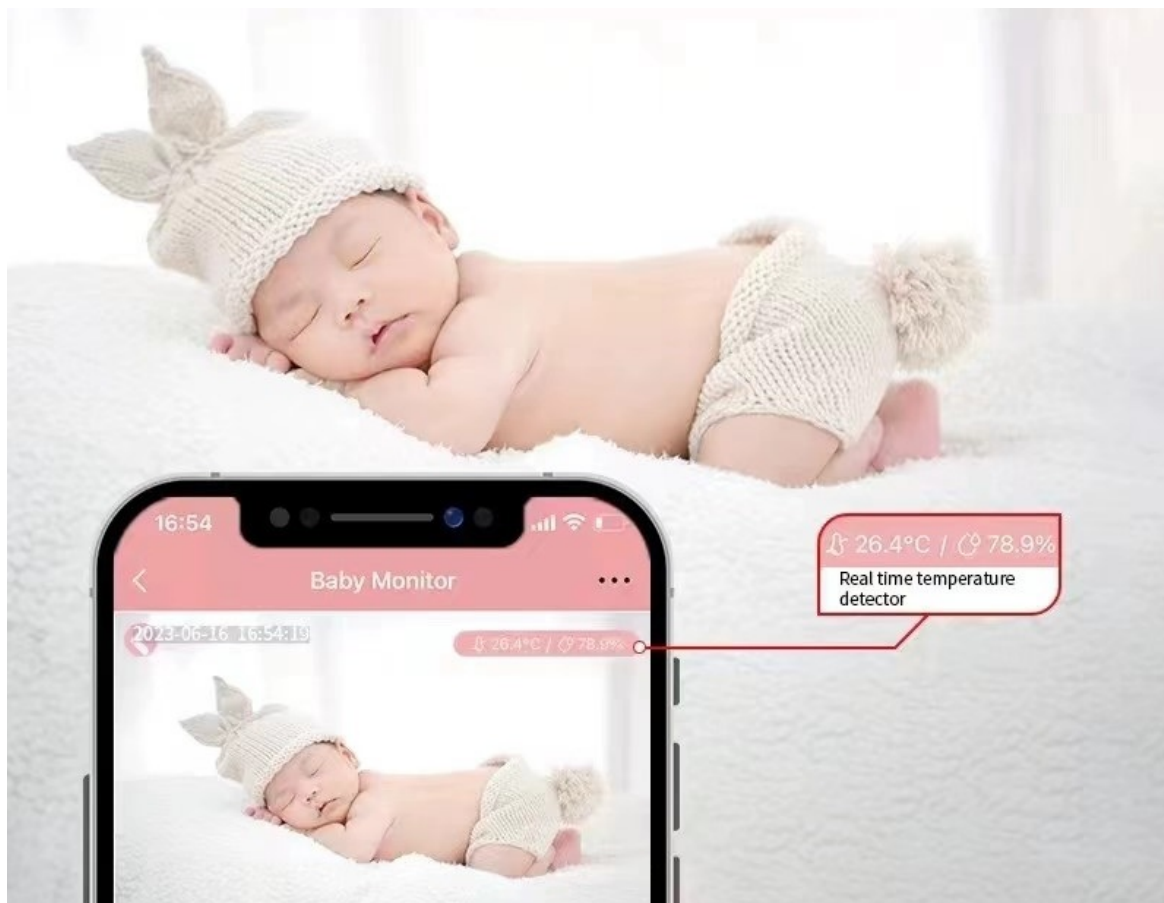

Chytrá dětská chůvička IMMAX NEO LITE SMART Security BABY se zabudovanou kamerou a praktickými funkcemi představuje praktického pomocníka do každé domácnosti s malým dítětem. Umožní vám citlivě a komfortně monitorovat spánek vašeho dítěte i teplotu nebo vlhkost v jeho pokojíčku. Chůvička IMMAX disponuje zabudovanou **kamerou**, která produkuje ostrý a jasný obraz ve vysokém rozlišení. **Široké úhly záběru** zachytí nejenom postýlku, ale také velkorysý prostor kolem. **Funkce pro detekci pohybu a pláče** vás okamžitě upozorní, pokud se něco stane.

IMMAX NEO LITE SMART Security BABY

Chytrá dětská chůvička s kamerou disponuje monitorováním v **zorném úhlu 107°**. Snímač nabízí rozlišení **4 Mpx** a je schopný snímat video v rozlišení 2560 × 1440 bodů. Pro ostré záběry i během noci je přítomen **IR přísvit** do vzdálenosti **až 5 m**. Součástí kamery je integrovaný **reproduktor a mikrofon**, který umožní kvalitní oboustrannou komunikaci. Připojení lze jednoduše realizovat bezdrátově skrze **Wi-Fi** a je kompatibilní s platformou TUYA. Propojení kamery pomocí aplikace v mobilním zařízení umožní pohodlný vzdálený přístup, ovládání kamery, pořizování záznamů či fotografií. Natočené záznamy je možné ukládat i na **microSD kartu** do kapacity až 128 GB. Mezi další užitečné funkce patří například **detekce pláče**, integrovaný teploměr a vlhkoměr nebo přehrávání sedmi různých ukolébavek. Je také kompatibilní s inteligentními hlasovými asistenty **Amazon Alexa, Google Assistant a Apple Siri**.