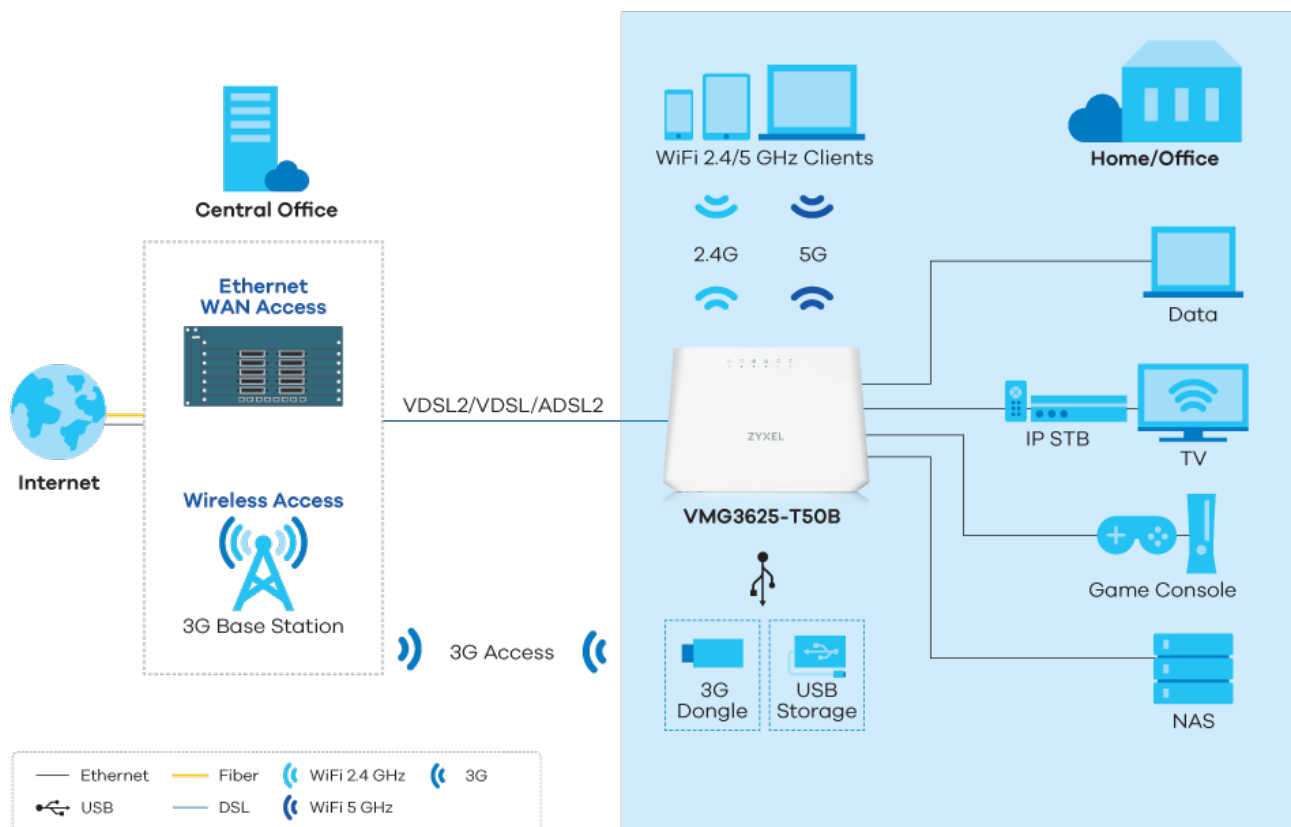

Ultra rychlost pro službu IPTV

Zykel VMG3625-T50B podporuje výkon širokopásmového přístupu, což operátorům dále umožňuje nabízet lepší služby Ultra HD 4K IPTV.

Trojnásobná herní síla

Zykel VMG3625-T50B je vybaven sofistikovanými funkcemi QoS a multicast traffic shaping, jako je IGMP v1/2/3 snooping a funkce VLAN pro prémiové služby poskytování videa. Pro provozovatele bezdrátové IPTV je jeho vestavěný čip 2x2, 802.11ac tou nejlepší volbou.

Wi-Fi třídy operátora pro bezproblémovou mobilitu

Zařízení Zykel VMG3625-T50B je označeno jako AC1200 a poskytuje rychlost až 867 Mb/s na frekvenci 5 GHz a 300 Mb/s na frekvenci 2,4 GHz. Pro lepší uživatelský zážitek je vybaven funkcemi zvyšujícími výkon, jako je Multi-User MIMO (MU-MIMO) a Beamforming pro současné streamování a hraní her bez zpoždění. Navíc jeho schopnost vytvářet více sítí Wi-Fi s až 4 SSID pomáhá provozovatelům snadno vytvářet individuální síť WLAN pro video, data a hosty.

Vzdálená správa TR-069 s podporou TR-181

Zykel VMG3625-T50B podporuje TR-69, který zjednodušuje vzdálenou konfiguraci, upgrade a správu, a tím zvyšuje efektivitu nákladů a spokojenost zákazníků. Dodatečná podpora nejnovějšího datového modelu TR-181 issue-2 také zlepšuje přehled poskytovatelů služeb o účastnických sítích LAN pro lepší pomoc zákazníkům.

ZÁKLADNÍ SPECIFIKACE

Standard: IEEE 802.11a/b/g/n/ac

Rychlost datového přenosu: 300 Mbit/s pro 2,4 GHz, 867 Mbit/s pro 5 GHz

Anténa: 4x integrovaná anténa (2x 2,4 GHz, 2x 5 GHz)

Porty: 4x RJ-45 LAN, 1x RJ-45 WAN, 1x RJ-11 DSL, 1x USB 2.0