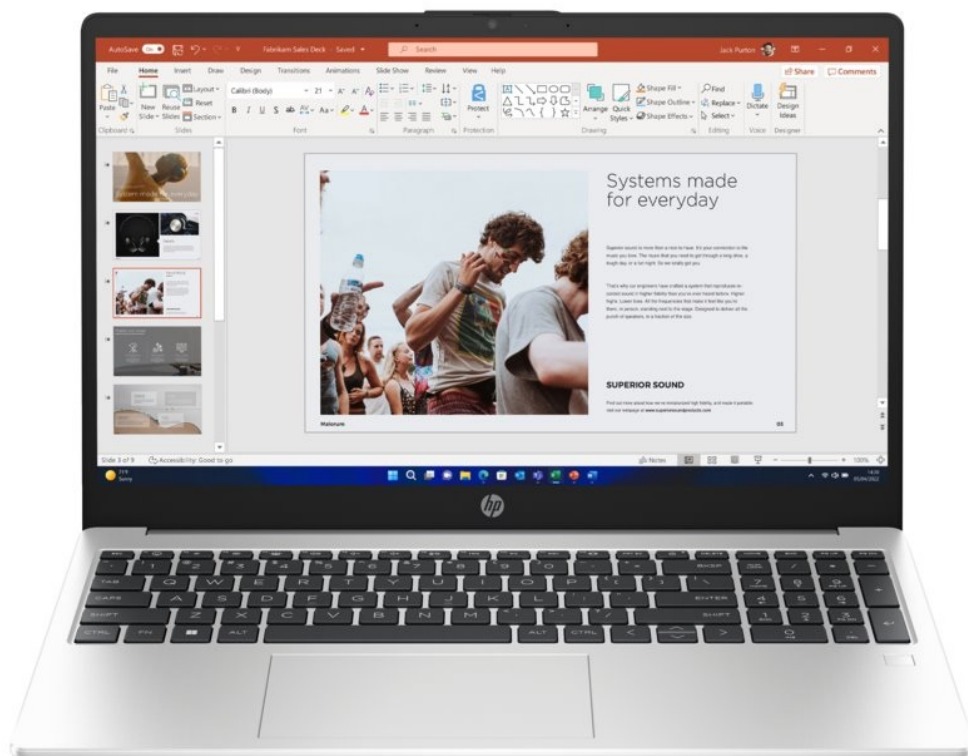

### Notebook HP 250R G10 - přenosný parťák pro vaši produktivitu

**Notebook HP 250R G10** je navržen pro plnění každodenních pracovních úkolů a standardní multimediální činnost. Disponuje **procesorem Intel Core 5**, který zvládne provoz aplikací a ve spojení se **16GB RAM** také pokročilý multitasking. Chod firemního softwaru a dalších programů je svižný a bez zpoždění reaguje na vaše požadavky. Další předností je **SSD úložiště, které skýtá 512 GB prostoru** pro ukládání dat a podporuje rychlý přístup k datům. Díky tomu načítá aplikace a celý systém enormní rychlostí.

**Notebook HP 250R G10** vám zprostředkuje obsah na ploše 15,6 palců. Obraz vykresluje v ostrém **Full HD rozlišení**, což je ideální nejenom pro čtení a tvorbu dokumentů, surfování po internetu, ale také komfortní sledování multimédií jako filmy či videa. Notebook **HP 250R G10** přichází také s praktickou výbavou v podobě **Full HD webkamery** nebo **čtečky otisku prstů**. Vše vyvedeno v elegantním a lehkém designu. **Váha pod 2 kg** umožní snadné přenášení a pohodlnou činnost klidně i na cestách.

## **HP 250R G10**

Základem notebooku je desetijádrový procesor **Intel Core 5 120U**, pracující na frekvenci 1,4 GHz, doplněný o **16 GB**

operační paměti. Vybaven je **15,6"** matným displejem s **Full HD** rozlišením 1920 × 1080 bodů. Obrazová data má na starosti integrovaná grafická karta **Intel Graphics**. Pro data je k dispozici **SSD disk** s kapacitou **512 GB**. Vybaven je Full HD webkamerou, čtečkou otisku prstů a podsvícenou klávesnicí. Samozřejmostí je bezdrátové připojení **Wi-Fi a Bluetooth**. Notebook je dodáván s předinstalovaným operačním systémem **Windows 11 Pro**.

**Úhlopříčka displeje:** 15,6"

**Velikost operační paměti:** 16 GB

**HDD kapacita:** 512 GB SSD

**Barva:** stříbrná

**Hmotnost:** 1,59 kg

Rozšíření operační paměti je možné pouze servisním zásahem. Paměťové sloty nejsou uživatelsky přístupné.