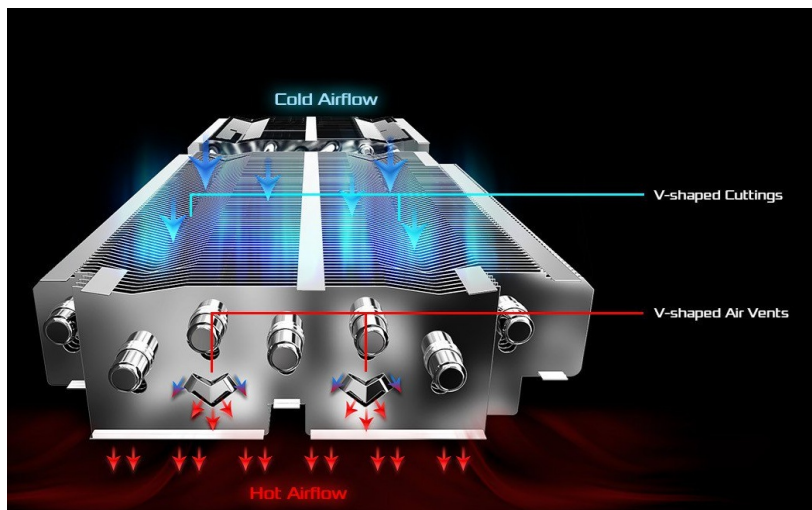

Grafickou kartu **ASRock Radeon RX 9070 XT Steel Legend** pohání moderní **architektura RDNA 4** a ve spojení se **16 GB vlastní paměti typu GDDR6** si bez zaváhání poradí s vysokou výpočetní zátěží. Systém chlazení se skládá z trojice ventilátorů, která se stará o efektivní rozptýl tepla a snížení provozních teplot.

Zadní kovová deska kromě stylového vzhledu přispívá také k lepšímu chlazení, stejně jako žebrovaný design nebo tepelné trubice. Díky komplexní tepelné konstrukci dosahuje grafická karta **ASRock Radeon RX 9070 XT Steel Legend** stability i při vysokém a dlouhotrvajícím výkonu.