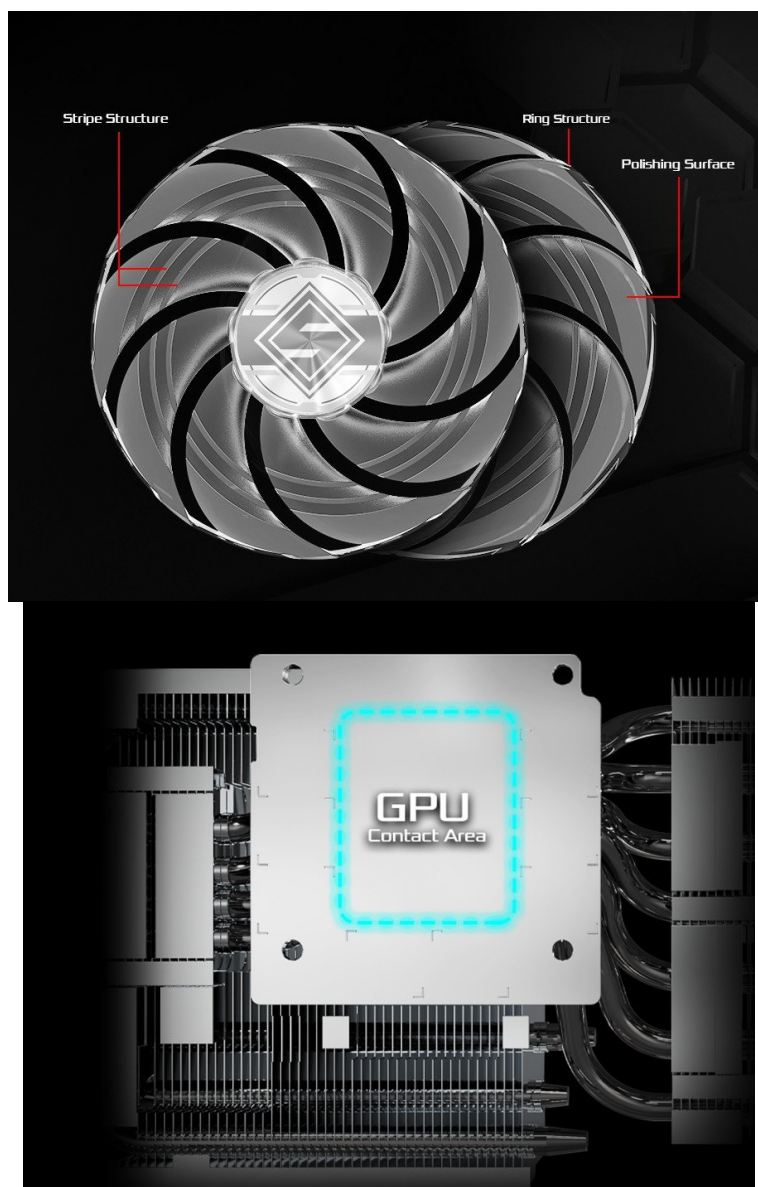

Popis

ASRock Radeon RX 9070 XT Steel Legend - nová úroveň digitálních médií

Objevujte digitální svět v celé jeho pestrosti a rozsahu s **grafickou kartou ASRock Radeon RX 9070 XT Steel Legend**. Tento model se uplatní ve světě profesionálního gamingu i pracovní činnosti. Co do výkonu nemusíte dělat žádné kompromisy a s přehledem můžete pracovat s moderním softwarem, zvládnete **velmi náročné úlohy i počítačové hry** na maximální nastavení.

Grafickou kartu **ASRock Radeon RX 9070 XT Steel Legend** pohání moderní **architektura RDNA 4** a ve spojení se **16 GB vlastní paměti typu GDDR6** si bez zaváhání poradí s vysokou výpočetní zátěží. Systém chlazení se skládá z trojice ventilátorů, která se stará o efektivní rozptýl tepla a snížení provozních teplot.

Zadní kovová deska kromě stylového vzhledu přispívá také k lepšímu chlazení, stejně jako žebrovaný design nebo tepelné trubice. Díky komplexní tepelné konstrukci dosahuje grafická karta **ASRock Radeon RX 9070 XT Steel Legend** stability i při vysokém a dlouhotrvajícím výkonu.