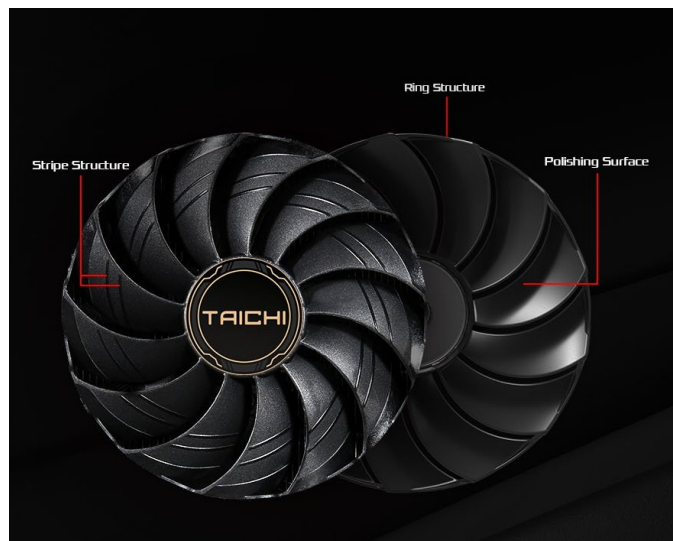

ASRock Radeon RX 9070 XT Taichi 16 GB OC

ZÁKLADNÍ SPECIFIKACE

Grafický čip: AMD Radeon RX 9070 XT

Takt jádra: 2570 MHz (3100 MHz v boost režimu)

Takt paměti: 20 000 MHz - 256bit

Velikost paměti: 16 GB GDDR6

Typ sběrnice: PCI Express 5.0 x16

Konektory: 1x HDMI, 3x DisplayPort

Rozměry: 330 x 140 x 61 mm

Napájení: 1x 12V-2x6pin (součástí balení je redukce na 3x 8pin PCIe)

Podporované technologie

AMD RDNA 4 architektura

64 výpočetních jednotek (S akcelerátory RT+AI)

AMD HYPR-RX

AMD Radeon Boost

AMD FidelityFX Super Resolution 4

AMD Radiance Display Engine

AMD Fluid Motion Frames 2

AMD Radeon Anti-Lag

AMD Noise Suppression

AMD Smart Access Memory

AMD Software: Adrenalin Edition

Polychrome Sync

Microsoft DirectX 12 Ultimate