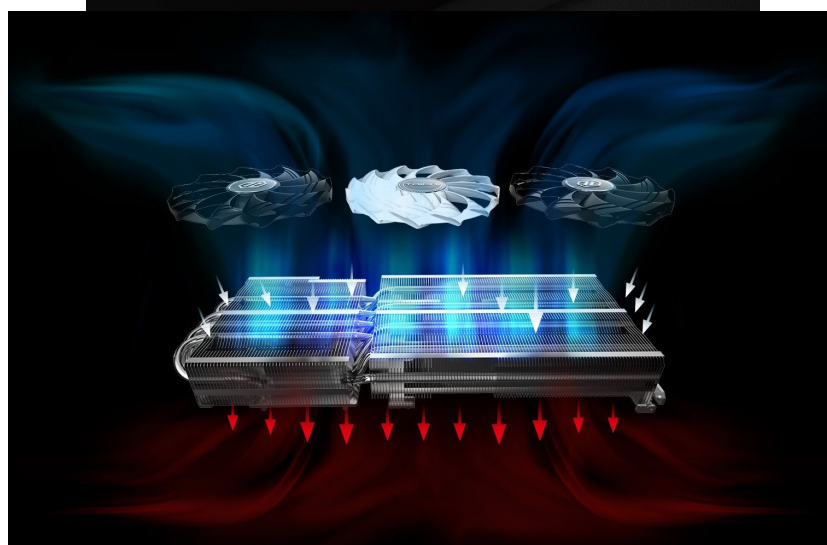

#### ASRock Radeon RX 9070 XT Taichi OC - nová úroveň digitálních médií

Objevujte digitální svět v celé jeho pestrosti a rozsahu s **grafickou kartou ASRock Radeon RX 9070 XT Taichi OC**. Tento model se uplatní ve světě profesionálního **gamingu** i **pracovní činnosti**. Co do výkonu nemusíte dělat žádné kompromisy. S přehledem můžete pracovat s moderním softwarem, zvládnete velmi náročné úlohy i počítačové hry na maximální nastavení. Grafickou kartu **ASRock Radeon RX 9070 XT Taichi OC** pohání moderní **architektura RDNA 4** a ve spojení se **16 GB vlastní paměti typu GDDR6** si bez zaváhání poradí s vysokou výpočetní zátěží.

Pokud jde o systém chlazení, disponuje grafická karta trojicí ventilátorů. **Středový ventilátor s obrácenou rotací** snižuje turbulence a zlepšuje rozptyl tepla. Díky tomu **chladicí systém Taichi 3X** dosahuje dokonalé rovnováhy mezi telenou účinností a tichým chodem.

Také další konstrukční prvky, jako například žebrování nebo odolné tepelné trubice, se efektivně podílí na maximálním proudění vzduchu a odvodu tepla. **Grafická karta ASRock Radeon RX 9070 XT Taichi OC** je navržena s ohledem na dlouhou životnost. Kvalitní zpracování ji předurčuje k dlouhodobému a náročnému provozu. **Zadní kovová deska** kromě stylového vzhledu přispívá také k lepšímu chlazení.