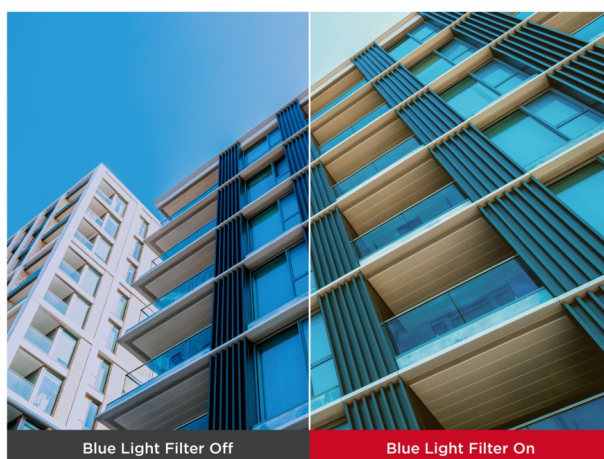

Full HD monitor ViewSonic VG2208A-HD pro pracovní činnost v kanceláři i pohodlí domova. Zprostředkuje vám živé barvy ze všech stran díky modernímu **SuperClear IPS panelu**. Ten podporuje konzistentní zobrazení a široké pozorovací úhly, takže si obsah dopřejete bez zkreslení z jakéhokoli pozice. **Displej s úhlopříčkou 21,5"** poskytuje **rozlišení Full HD** pro čistý obraz a detaily. Uplatní se při práci s aplikacemi, dokumenty, sledování multimédií nebo surfování po internetu.

Monitor ViewSonic VG2208A-HD totiž dosahuje **obnovovací frekvence 100 Hz**, díky čemuž se obraz neseká a každá scéna je hladká a plynulá. Plynulý vizuál ocení také vaše oči, které budou méně namáhány. Chybět nesmí ani **praktická konektivita** a monitor ViewSonic VG2208A-HD je vhodný pro využití s dalšími zařízeními. Aby vás po celém dni vaše oči pochválily, nabízí obrazovka **technologie ViewSonic Eye ProTech**, která snižuje záři modrého světla a intenzitu blikání displeje.

ViewSonic VG2208A-HD

LED monitor s úhlopříčkou **21,5"** nabízí Full HD rozlišení 1920 × 1080 obrazových bodů. Disponuje obnovovací frekvencí **100 Hz**, dobou odezvy **5 ms**, kontrastním poměrem **1000 : 1** a jasem **250 cd/m²**. Použití technologie **IPS** poskytuje pozorovací úhly **178°** horizontálně i vertikálně. Zajistí potěší výškově nastavitelný podstavec a funkce **Pivot**.