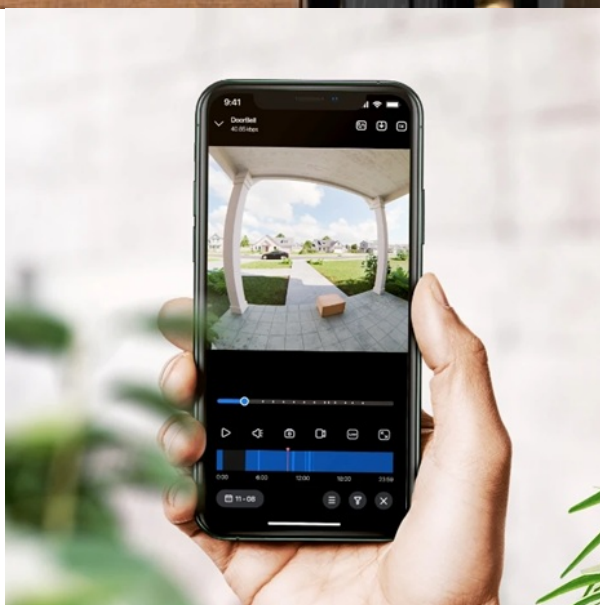

### Reolink D340B - chytrý zvonek, který také vidí

**Chytrý domovní zvonek Reolink D340B s integrovanou kamerou a dvěma mikrofony**, který slyší a vidí vše, co se děje před vašimi dveřmi. Nevyžádanou návštěvu můžete jednoduše odmítnout z pohodlí gauče nebo si s ní popovídat přes mobilní telefon. **Zabudovaná kamera** dokáže nahrávat obraz ve **vysokém rozlišení 2K**, takže zachytí každý detail, nikoli jen rozmazané šmouhy.

Pro bezdrátovou komunikaci pak slouží **duální rozhraní Wi-Fi**, které zajišťuje silný a stabilní signál a spolehlivé **propojení s mobilní aplikací**, respektive se smartphonem, na který obdržíte notifikace. Díky **obousměrné komunikaci** se můžete bezpečně bavit s jakýmkoliv příchozím. Pro potřeby venkovní instalace splňuje konstrukce **stupeň krytí IP65**, takže je **zvonek Reolink D340B** chráněn před deštěm, větrem nebo sněhem.

## Reolink D340B

Chytrý domovní zvoněk s integrovanou **kamerou**, **dvěma mikrofony** a bezdrátovým připojením **Wi-Fi** nabízí možnost **obousměrné komunikace** skrze aplikaci v mobilním telefonu. Díky **PIR senzoru pohybu** a chytrému **rozpoznání lidské postavy, vozidla či balíku** dokáže detekovat pohyb přede dveřmi a upozornit na něj notifikací v chytrém telefonu. Kamera disponuje rozlišením **2048 x 2048** obrazových bodů, úhlem záběru **150°** (horizontálně) a **IR přísvitem** pro kvalitní záběry i ve tmě. Potěší také podpora **microSD** karet do velikosti až **256 GB**, na kterou lze ukládat záznamy z kamery. Zvoněk je odolný vůči prachu a vodě dle **IP65**, snadno tak zvládne nepříznivé podmínky při venkovní instalaci. O napájení se stará dobíjecí baterie s kapacitou **7000 mAh**. Případně lze využít také kabely ze stávajícího dveřního zvonku s pevným zapojením. Nabíjení je pak realizováno skrze **USB-C** konektor. Součástí balení je **64GB microSD karta** pro ukládání záznamů a **vyzváněcí modul** do elektrické zásuvky, který umožňuje výběr z 10 vyzváněcích melodii a 5 úrovní hlasitosti.