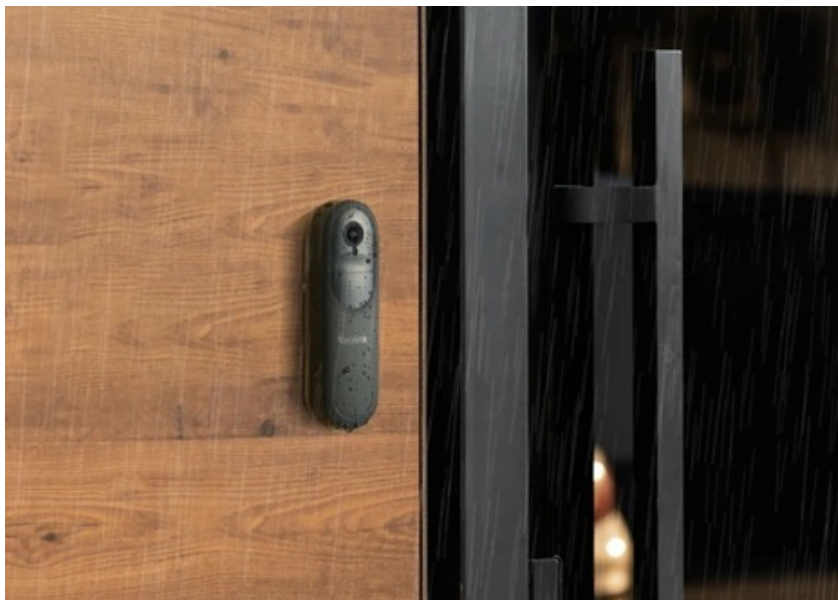

### Reolink D340B - chytrý zvonek, který také vidí

**Chytrý domovní zvonek Reolink D340B s integrovanou kamerou a dvěma mikrofony**, který slyší a vidí vše, co se děje před vašimi dveřmi. Nevyžádanou návštěvu můžete jednoduše odmítnout z pohodlí gauče nebo si s ní popovídat přes mobilní telefon. **Zabudovaná kamera** dokáže nahrávat obraz ve **vysokém rozlišení 2K**, takže zachytí každý detail, nikoli jen rozmazané šmouhy.

Pro bezdrátovou komunikaci pak slouží **duální rozhraní Wi-Fi**, které zajišťuje silný a stabilní signál a spolehlivé **propojení s mobilní aplikací**, respektive se smartphonem, na který obdržíte notifikace. Díky **obousměrné komunikaci** se můžete bezpečně bavit s jakýmkoliv příchozím. Pro potřeby venkovní instalace splňuje konstrukce **stupeň krytí IP65**, takže je **zvonek Reolink D340B** chráněn před deštěm, větrem nebo sněhem.

## Reolink D340B

Chytrý domovní zvoněk s integrovanou **kamerou**, **dvěma mikrofony** a bezdrátovým připojením **Wi-Fi** nabízí možnost **obousměrné komunikace** skrze aplikaci v mobilním telefonu. Díky **PIR senzoru pohybu** a chytrému **rozpoznání lidské postavy, vozidla či balíku** dokáže detekovat pohyb přede dveřmi a upozornit na něj notifikací v chytrém telefonu. Kamera disponuje rozlišením **2048 x 2048** obrazových bodů, úhlem záběru **150°** (horizontálně) a **IR přísvitem** pro kvalitní záběry i ve tmě. Potěší také podpora **microSD** karet do velikosti až **256 GB**, na kterou lze ukládat záznamy z kamery. Zvoněk je odolný vůči prachu a vodě dle **IP65**, snadno tak zvládne nepříznivé podmínky při venkovní instalaci. O napájení se stará dobíjecí baterie s kapacitou **7000 mAh**. Případně lze využít také kabely ze stávajícího dveřního zvonku s pevným zapojením. Nabíjení je pak realizováno skrze **USB-C** konektor. Součástí balení je **64GB microSD karta** pro ukládání záznamů a **vyzváněcí modul** do elektrické zásuvky, který umožňuje výběr z 10 vyzváněcích melodii a 5 úrovní hlasitosti.