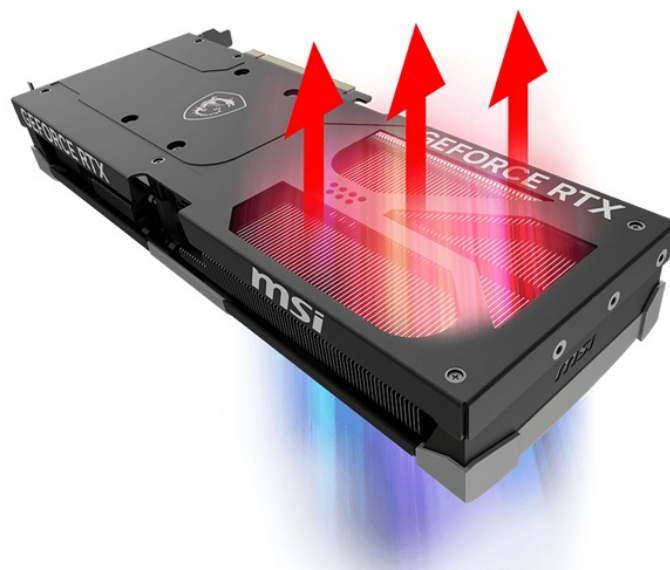

Popis

MSI GeForce RTX 5070 Ti 16G VENTUS 3X OC - realistická grafika do her i tvůrčí činnosti

Výkonná grafická karta **MSI GeForce RTX 5070 Ti 16G VENTUS 3X OC** navržena pro hráče a tvůrce obsahu, kteří vyžadují špičkový hardware do své PC sestavy. Kartu pohání architektura **NVIDIA Blackwell**, která obsahuje nepřeberné množství technologií. **Vylepšená Tensor jádra 5. generace** spolu s **DLSS 4** podporují maximální výkon **umělé inteligence**.

NVIDIA DLSS 4 využívá technologii neurálního renderování pro navýšení FPS a zlepšení kvality obrazu. Tvůrci a grafici zase ocení **podporu kreativních aplikací** a paměť typu **GDDR7 s obří kapacitou 16 GB**. **RTX platforma** nyní podporuje neurální vykreslování, což vede k ještě hodnotnějším a realističtějším zážitkům, zobrazení detailů a dalších efektů. Tepelný design se vyznačuje přítomností trojice ventilátorů, které zajišťují efektivní a současně tišší chlazení.

Ventilátory TORX FAN 5.0 s dvojitými kuličkovými ložisky zlepšují proudění vzduchu a vydrží gamingovou zátěž po velmi dlouhou dobu. Vnitřek grafické karty **MSI GeForce RTX 5070 Ti 16G VENTUS 3X OC** obsahuje přídatnou kovovou konstrukci pro výrazné zpevnění a zvýšení celkové odolnosti.