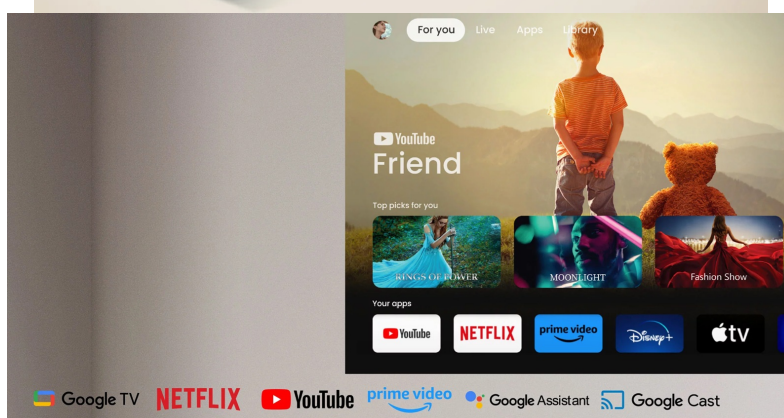

DLP projektor BenQ GP520 vám připraví nezapomenutelné filmové zážitky v pohodlí domova. Model podporuje projekce ve 4K rozlišení obrazu a přináší moderní technologie, které divákům vyrazí dech. Dosahuje vysokého rozlišení **4K Ultra HD** a realistického zobrazení barev. Díky tomu si vychutnáte ohromující zážitky jako byste seděli uprostřed kinosálu.

Díky tomu máte přístup k oblíbeným streamovacím platformám jako **Netflix**, **YouTube**, **Prime Video** a dalším. Samozřejmostí jsou také bohaté optimalizace a přizpůsobení obrazu dle velikosti prostředí nebo vzdálenosti od obrazu. Podpora **bezdrátového zrcadlení** skrze technologie **Google Cast** nebo **AirPlay** vám umožní sdílet obsah ze smartphonů či tabletů na velké ploše.