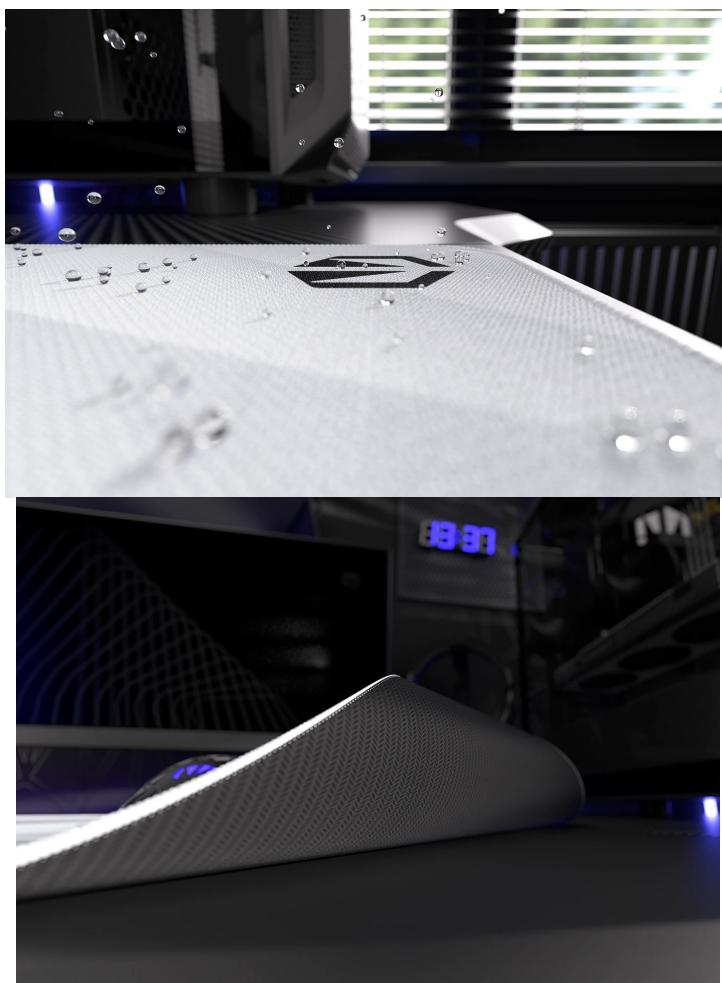

Popis

Endorfy Crystal Onyx White XL - pro velké herní manévry

Herní podložka Endorfy Crystal Onyx White XL, která je ideální ke každé gamingové PC konfiguraci. Je extra velká, takže se na ni vměstná myš i klávesnice a své nejdůležitější periferie do virtuálních bitev měli na jednom místě a pod kontrolou.

Herní podložka pod myš Endorfy Crystal Onyx White XL je opatřena speciálním textilním povrchem, který přesně **snímá každý manévr optického i laserového snímače** myši. Díky tomu podporuje precizní ovládání bez ohledu na typ hry. Spodní stranu představuje **gumový podklad**, který je přilnavý a podložka dokonale drží na svém místě. **Dlouhou životnost** a stovky hodin gamingové zábavy zajišťuje kvalitní **materiál odolný proti vlhkosti**.

Endorfy Crystal Onyx White XL

Extra velká herní podložka pod myš a klávesnici. Její **hladký textilní povrch** vytváří prostor pro bezchybný provoz optických i laserových myši. Jedinečný **grafický vzor připomínající barevný krystal** bude na stole každého hráče vypadat skvěle. S přilnavým **gumovým podkladem** je podložka bezpečně přichycena ke stolu, kde zůstává za všech okolností. **Odolné prošíání podél okrajů** zabraňuje roztřepení. Materiál je navíc **odolný vůči vlhkosti**, což zvyšuje jeho životnost a usnadňuje údržbu.