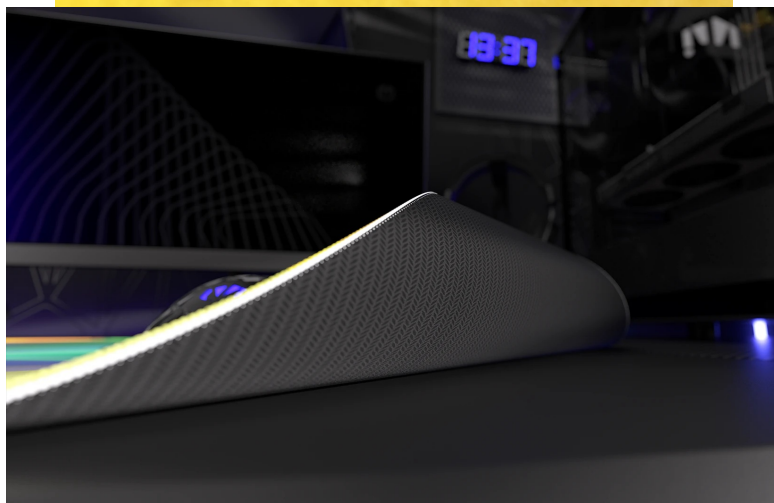

Záruka:

24 měs.

Stav:

Nové zboží

Popis

Endorfy Crystal Spectrum XL - pro velké herní manévry

Herní podložka Endorfy Crystal Spectrum XL, která je ideální ke každé gamingové PC konfiguraci. Je extra velká, takže se na ni vměstná myš i klávesnice a své nejdůležitější periferie do virtuálních bitev měli na jednom místě a pod kontrolou.

Herní podložka pod myš Endorfy Crystal Spectrum XL je opatřena speciálním textilním povrchem, který přesně **snímá každý manévr optického i laserového snímače** myši. Díky tomu podporuje precizní ovládání bez ohledu na typ hry. Spodní stranu představuje **gumový podklad**, který je přilnavý a podložka dokonale drží na svém místě. **Dlouhou životnost** a stovky hodin gamingové zábavy zajišťuje kvalitní **materiál odolný proti vlhkosti**.