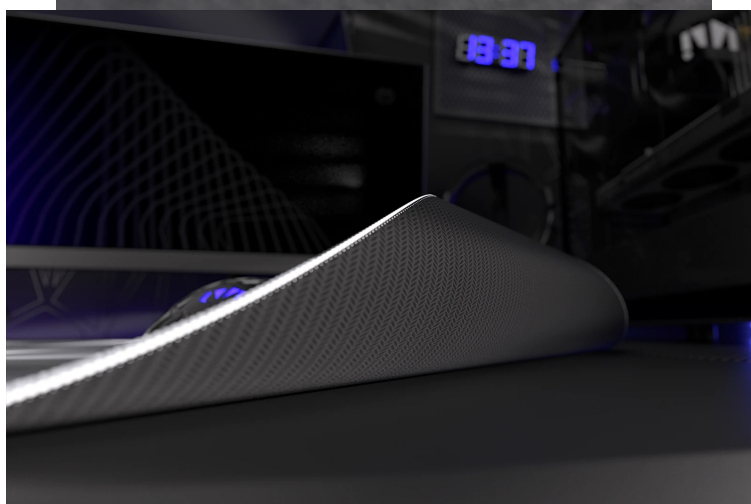

### Endorfy Crystal Black XL - pro velké herní manévry

**Herní podložka Endorfy Crystal Black XL**, která je ideální ke každé gamingové PC konfiguraci. Je extra velká, takže se na ni vměstná myš i klávesnice a své nejdůležitější periferie do virtuálních bitev měli na jednom místě a pod kontrolou.

**Herní podložka pod myš Endorfy Crystal Black XL** je opatřena speciálním textilním povrchem, který přesně **snímá každý manévr optického i laserového snímače** myši. Díky tomu podporuje precizní ovládání bez ohledu na typ hry. Spodní stranu představuje **gumový podklad**, který je přilnavý a podložka dokonale drží na svém místě. **Dlouhou životnost** a stovky hodin gamingové zábavy zajišťuje kvalitní **materiál odolný proti vlhkosti**.