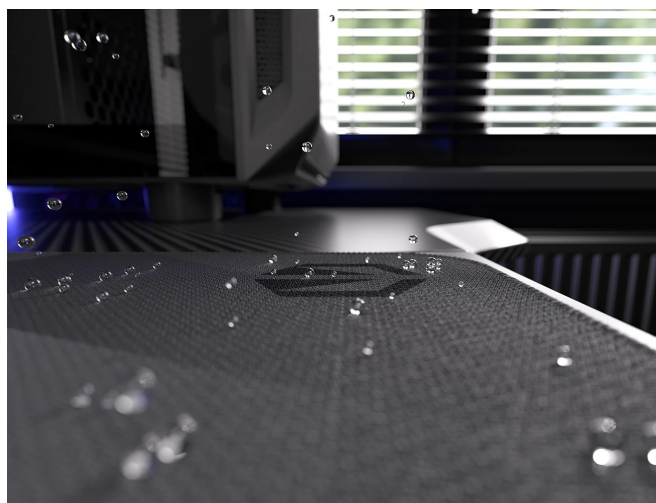

### Endorfy Crystal Black XL - pro velké herní manévry

**Herní podložka Endorfy Crystal Black XL**, která je ideální ke každé gamingové PC konfiguraci. Je extra velká, takže se na ni vměstná myš i klávesnice a své nejdůležitější periferie do virtuálních bitev měli na jednom místě a pod kontrolou.

**Herní podložka pod myš Endorfy Crystal Black XL** je opatřena speciálním textilním povrchem, který přesně **snímá každý manévr optického i laserového snímače** myši. Díky tomu podporuje precizní ovládání bez ohledu na typ hry. Spodní stranu představuje **gumový podklad**, který je přilnavý a podložka dokonale drží na svém místě. **Dlouhou životnost** a stovky hodin gamingové zábavy zajišťuje kvalitní **materiál odolný proti vlhkosti**.

### **Endorfy Crystal Black XL**

Extra velká herní podložka pod myš a klávesnici. Její **hladký textilní povrch** vytváří prostor pro bezchybný provoz optických i laserových myši. Jedinečný **grafický vzor připomínající barevný krystal** bude na stole každého hráče vypadat skvěle. S přilnavým **gumovým podkladem** je podložka bezpečně přichycena ke stolu, kde zůstává za všech okolností. **Odolné prošití podél okrajů** zabraňuje roztřepení. Materiál je navíc **odolný vůči vlhkosti**, což zvyšuje jeho životnost a usnadňuje údržbu.