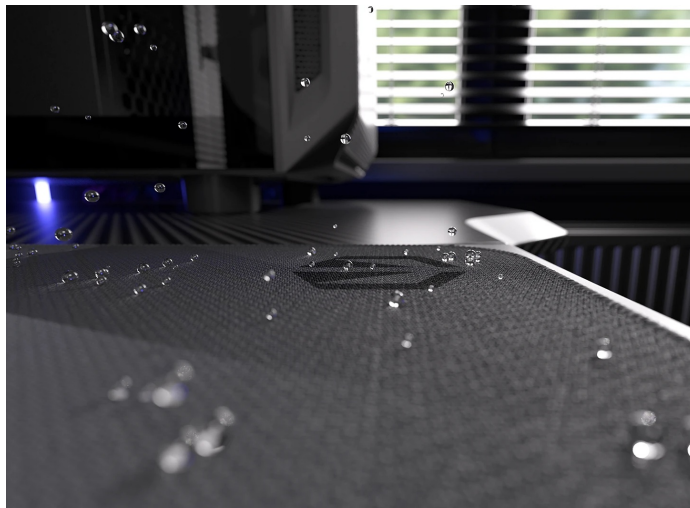

Herní podložka Endorfy Crystal Black L, která je ideální ke každé gamingové PC konfiguraci. Je dostatečně velká, abyste mohli pohodlně ovládat myš a i během intenzivní akce měli kurzor pod kontrolou. Herní podložka pod myš **Endorfy Crystal Black L** je opatřena speciálním textilním povrchem, který přesně snímá každý manévr optického i laserového snímače myši.

Díky tomu podporuje precizní ovládání bez ohledu na typ hry. Spodní stranu představuje **gumový podklad**, který je přilnavý

a podložka dokonale drží na svém místě. Dlouhou životnost a stovky hodin gamingové zábavy zajišťuje **kvalitní materiál odolný proti vlhkosti**.

Endorfy Crystal Black L

Velká herní podložka pod myš **s hladkým textilním povrchem** vytváří prostor pro bezchybný provoz optických i laserových myší. Jedinečný **grafický vzor připomínající barevný krystal** bude na stole každého hráče vypadat skvěle. S přilnavým **gumovým podkladem** je podložka bezpečně přichycena ke stolu, kde zůstává za všech okolností. **Odolné prošíání podél okrajů** zabraňuje roztřepení. Materiál je navíc **odolný vůči vlhkosti**, což zvyšuje jeho životnost a usnadňuje údržbu.

ZÁKLADNÍ SPECIFIKACE

Kompatibilita: optické a laserové myši

Rozměry: 450 × 400 × 3 mm

Barva: černá