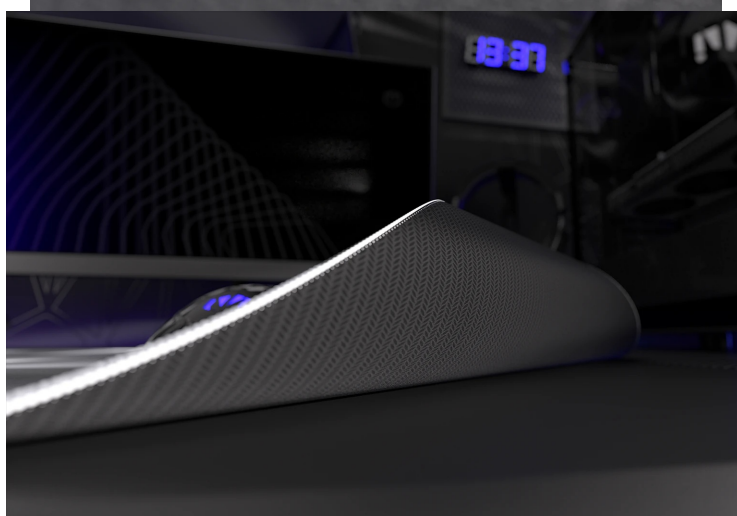

Herní podložka Endorfy Crystal Black L, která je ideální ke každé gamingové PC konfiguraci. Je dostatečně velká, abyste mohli pohodlně ovládat myš a i během intenzivní akce měli kurzor pod kontrolou. Herní podložka pod myš **Endorfy Crystal Black L** je opatřena speciálním textilním povrchem, který přesně snímá každý manévr optického i laserového snímače myši.

Díky tomu podporuje precizní ovládání bez ohledu na typ hry. Spodní stranu představuje **gumový podklad**, který je přilnavý

a podložka dokonale drží na svém místě. Dlouhou životnost a stovky hodin gamingové zábavy zajišťuje **kvalitní materiál odolný proti vlhkosti**.

Endorfy Crystal Black L

Velká herní podložka pod myš **s hladkým textilním povrchem** vytváří prostor pro bezchybný provoz optických i laserových myší. Jedinečný **grafický vzor připomínající barevný krystal** bude na stole každého hráče vypadat skvěle. S přilnavým **gumovým podkladem** je podložka bezpečně přichycena ke stolu, kde zůstává za všech okolností. **Odolné prošíání podél okrajů** zabraňuje roztřepení. Materiál je navíc **odolný vůči vlhkosti**, což zvyšuje jeho životnost a usnadňuje údržbu.