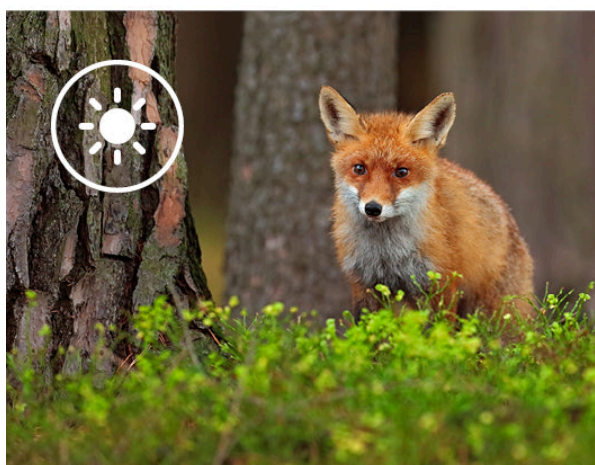

Popis

Rollei fotopast 4K Wi-Fi - ultra jemný pohled na okolní přírodu

S **fotopastí Rollei 4K Wi-Fi** prozkoumáte fascinující svět přírody bez narušení a v přirozeném cyklu. Tento model je navržen pro skalní fanoušky přírody a divoké zvěře, revírníky, myslivce apod. **Rollei fotopast 4K Wi-Fi** disponuje výkonným **CMOS snímačem a citlivým PIR senzorem**, takže vám nic důležitého neunikne a vše zachytíte ostře a v detailním rozlišení – ať už ve formě fotografií, nebo videí.

Rollei fotopast 4K Wi-Fi

Fotopast se snímačem **4 Mpx CMOS** a **PIR** senzorem s detekčním úhlem **60°**. Kvalitní noční záběry zajistí **IR přísvit**. Disponuje **2" LCD displejem**, který umožňuje snadnou instalaci a okamžité zobrazení pořízených záznamů. Doba spuštění činí **0,4 s**, díky čemuž vám neunikne žádná akce. Potěší funkce **časoběrného snímání**, stačí zvolit preferovaný čas a fotoaparát automaticky pořídí snímek v každém nastaveném časovém intervalu. Veškerý pořízený obsah lze ukládat na **SD** kartu do kapacity **až 64 GB**. Mezi další výhody patří například také **1/4" závit pro stativ** či možnost vzdálené správy pomocí mobilní aplikace **TrailCamGo** díky funkci **Wi-Fi**. Fotopast je vybavena maskovacím vzorem a krytím **IP65**, aby byla chráněna před prachem a vodou a bez problému funguje při teplotě od **-20 °C** do **+60 °C**.

Objevte fascinující svět přírody. Tato kamera je speciálně navržena pro pozorování a sledování zvířat v jejich přirozeném prostředí. S ostrým rozlišením, působivými funkcemi a inteligentním ovládáním přináší dechberoucí záznamy a cenné poznatky.

Díky působivému rozlišení fotografií až 48 Mpx* a možnosti videa se zvukem v kvalitě 4K získáte ostré a živé záznamy zvířat a přírody. Ať už jde o plachá lesní zvířata nebo velkolepé přírodní scény, neunikne vám žádný okamžik.
**interpolovaně*