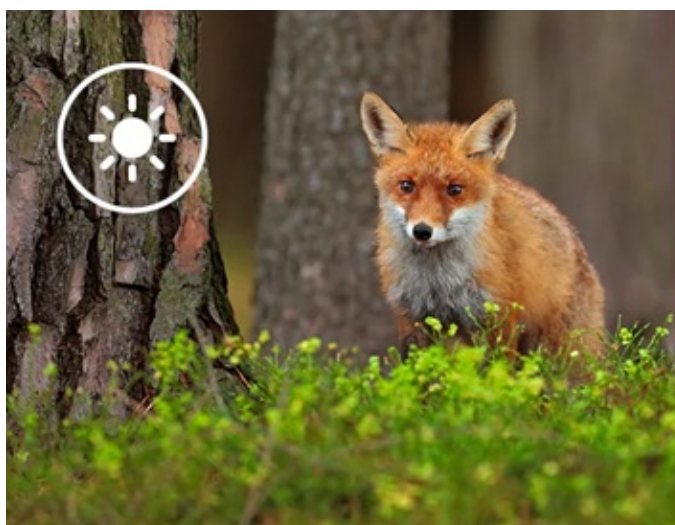

Popis

Rollei fotopast 4K Wi-Fi - ultra jemný pohled na okolní přírodu

S **fotopastí Rollei 4K Wi-Fi** prozkoumáte fascinující svět přírody bez narušení a v přirozeném cyklu. Tento model je navržen pro skalní fanoušky přírody a divoké zvěře, revírníky, myslivce apod. **Rollei fotopast 4K Wi-Fi** disponuje výkonným **CMOS snímačem a citlivým PIR senzorem**, takže vám nic důležitého neunikne a vše zachytíte ostře a v detailním rozlišení – ať už ve formě fotografií, nebo videí.

Fotopast disponuje širokou škálou funkcí, mezi kterými nechybí například **IR přísvit** pro noční záběry, LCD displej s tlačítky pro snadné ovládání a kontrolu záznamů, nebo Wi-Fi konektivita. **Bezdrátové Wi-Fi připojení** vám umožní vzdálenou správu skrze **mobilní aplikaci TrailCamGo**, takže provoz máte pod dokonalou kontrolou. Samozřejmostí je **robustní konstrukce se stupněm krytí IP65**, díky které **Rollei fotopast 4K Wi-Fi** vydrží i náročné venkovní podmínky a je vhodná pro nepřetržitý provoz.

Objevte fascinující svět přírody. Tato kamera je speciálně navržena pro pozorování a sledování zvířat v jejich přirozeném prostředí. S ostrým rozlišením, působivými funkcemi a inteligentním ovládáním přináší dechberoucí záznamy a cenné poznatky.

Díky působivému rozlišení fotografií až 48 Mpx* a možnosti videa se zvukem v kvalitě 4K získáte ostré a živé záznamy zvířat a přírody. Ať už jde o plachá lesní zvířata nebo velkolepé přírodní scény, neunikne vám žádný okamžik.
**interpolovaně*