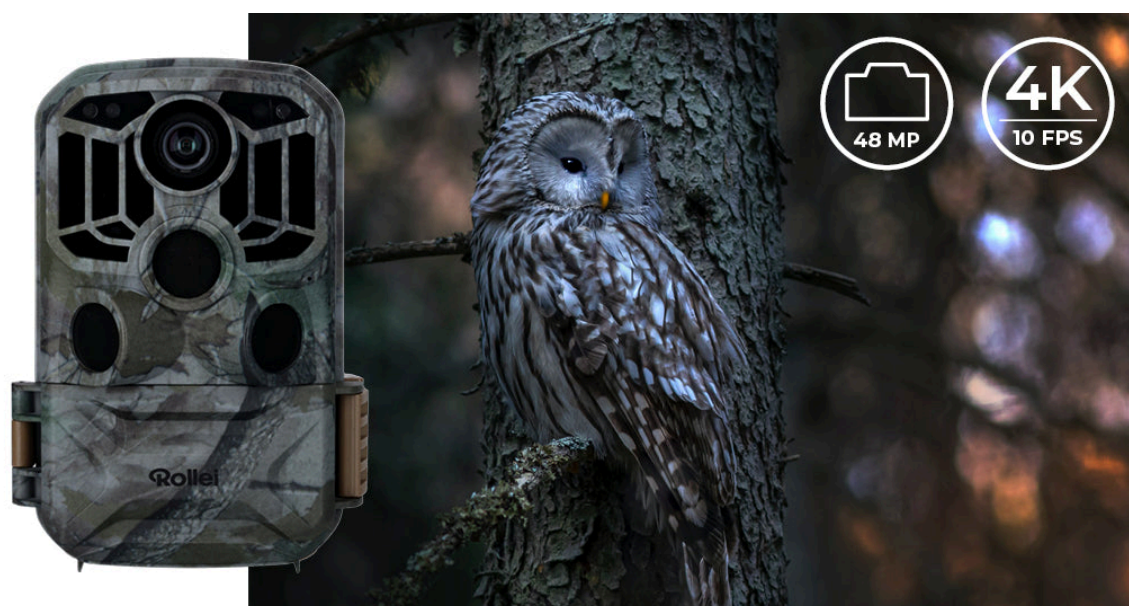

Díky působivému rozlišení fotografií až 48 Mpx* a možnosti videa se zvukem v kvalitě 4K získáte ostré a živé záznamy zvířat a přírody. Ať už jde o plachá lesní zvířata nebo velkolepé přírodní scény, neunikne vám žádný okamžik.
*interpolovaně