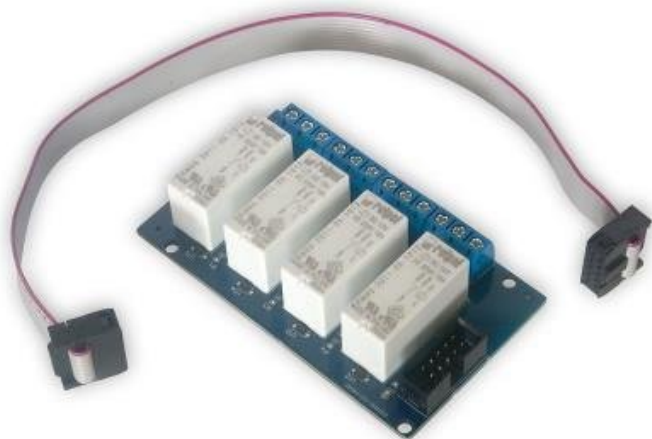

## TINYCONTROL ROZŠIŘUJÍCÍ DESKA PRO LAN OVLADAČ V3/V4

Cena celkem:

**567 Kč**  
**(bez DPH: 468 Kč)**

Běžná cena:

**623 Kč**

Ušetříte:

**57 Kč**

Kód zboží:

NJSGWL0078

Part No.:

GSMKON-010

Záruka:

26 měs.

Stav:

Nové zboží

### Tinycontrol rozšiřující deska pro LAN ovladač v3/v4

Rozšiřující deska obsahující 4x relé RELPOL. Po připojení k **LAN kontroleru v3/3.5/4** má možnost zapínat, vypínat a resetovat každé z relé nezávisle. Stav relé je indikován pomocí LED diod. Hlavní použití je pro ovládání 4 elektrických zařízení. Deska je napájena z LAN kontroleru a vyžaduje **napájecí napětí 9-15 V**.

### ZÁKLADNÍ SPECIFIKACE

**Řídicí napětí cívky:** 12 V

**Počet relé:** 4

**Kontakty relé:** NO, C, NC

**Materiál kontaktů:** stříbro (AgSnO<sub>2</sub>)

**Max. zatížení:** 16 A pro AC 250 V (AC1), 16 A pro DC 24 V (DC1)