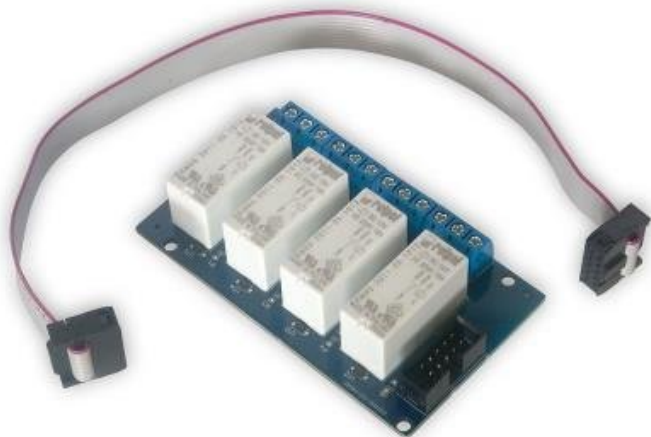

TINYCONTROL ROZŠIŘUJÍCÍ DESKA PRO LAN OVLADAČ V3/V4

Cena celkem:

567 Kč
(bez DPH: 468 Kč)

Běžná cena:

623 Kč

Ušetříte:

57 Kč

Kód zboží:

NJSGWL0078

Part No.:

GSMKON-010

Záruka:

26 měs.

Stav:

Nové zboží

Popis

Tinycontrol rozšiřující deska pro LAN ovladač v3/v4

Rozšiřující deska obsahující 4x relé RELPOL. Po připojení k **LAN kontroleru v3/3.5/4** má možnost zapínat, vypínat a resetovat každé z relé nezávisle. Stav relé je indikován pomocí LED diod. Hlavní použití je pro ovládání 4 elektrických zařízení. Deska je napájena z LAN kontroleru a vyžaduje **napájecí napětí 9-15 V**.

Součástí balení ovládací kabel se zástrčkami.

ZÁKLADNÍ SPECIFIKACE

Řídicí napětí cívky: 12 V

Počet relé: 4

Kontakty relé: NO, C, NC

Materiál kontaktů: stříbro (AgSnO₂)

Max. zatížení: 16 A pro AC 250 V (AC1), 16 A pro DC 24 V (DC1)