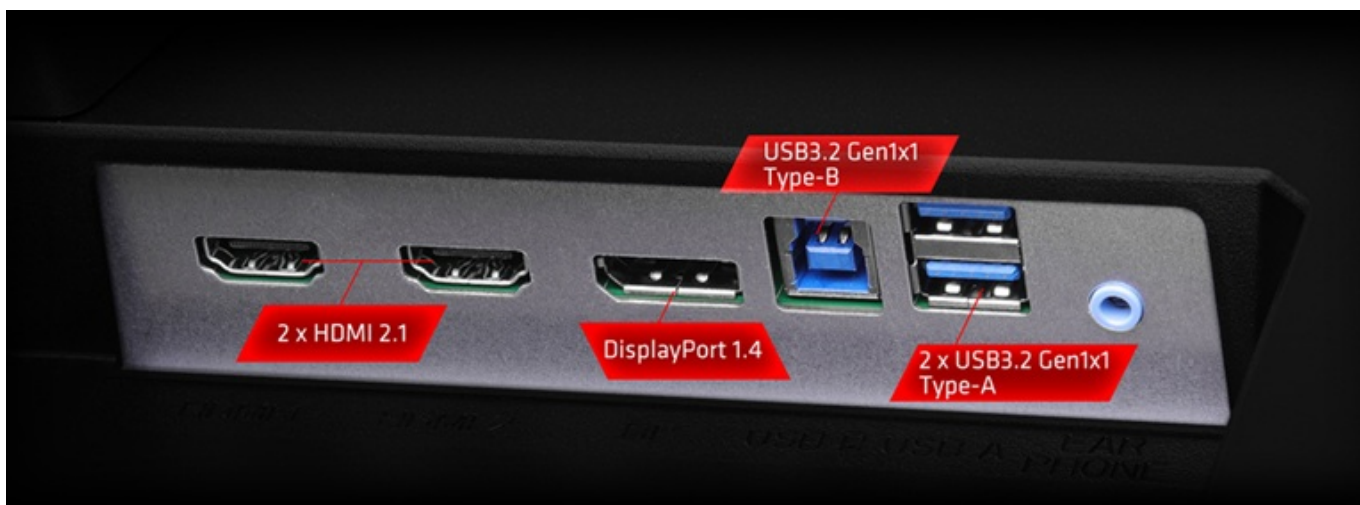

Ušetříte: **864 Kč**

Kód zboží: MONASR018

Part No.: 90LXA0L0-A0E0A0J

Záruka: 36 měs.

Stav: Nové zboží

Popis

ASRock Phantom Gaming PG27FFX1B - užijte si každý detail hry

Herní monitor **ASRock Phantom Gaming PG27FFX1B**, který neodmítne žádnou výzvu. Na **ploše o velikosti 27"** si dopřejete plynulý obraz a vykreslení dynamických objektů bez rozmazání. Disponuje extra vysokou **obnovovací frekvencí 520 Hz** a **1ms dobou odezvy**, díky čemuž eliminuje rozmazání a zpoždění během jakéhokoli pohybu.

dlouhých herních seancích? Jen se pořádně bavit.

Model ASRock Phantom Gaming PG27FFX2A nabízí **technologii ASRock Low Blue Light** pro snížení škodlivého modrého světla vycházejícího z displeje. Mezi další přednosti patří unikátní design, který zahrnuje **zabudovanou Wi-Fi anténu** pro lepší a stabilní signál. Díky tomu není třeba schovávat anténu pod stolem, což značně omezuje kvalitu připojení. Samozřejmostí je také patřičná herní konektivita, která zahrnuje **dvojici portů HDMI** pro připojení herní konzole, **DisplayPort** nebo **3,5mm jack** pro sluchátka. Nechybí ani **integrované reproduktory**.

Součástí balení je HDMI a DisplayPort kabel.

ZÁKLADNÍ SPECIFIKACE

Typ panelu: IPS

Úhlopříčka: 27"

Poměr stran: 16 : 9

Rozlišení: 1920 × 1080

Kontrastní poměr: 1 000 : 1

Doba odezvy: 1 ms

Rozhraní: Wi-Fi, 2× HDMI, 1× DisplayPort, 2× USB 3.0, 1× sluchátkový výstup

Barva: černá