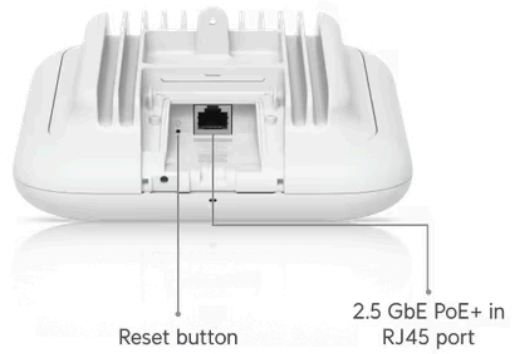

*Includes external omni antennas.