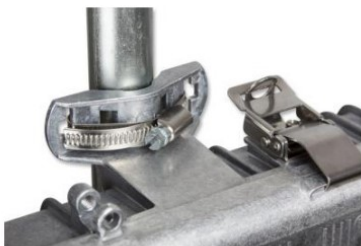

Pozor, používejte průchodky vždy s přidaným těsněním.

- Dvě kabelové průchodky a zavírání na šrouby, montáž se třmenem
- Ventilační záslepka proti pronikání vlhkosti je součástí boxu
- Součástí balení jsou šrouby na uchycení elektroniky a plastové distanční sloupky (8/8 ks) upevněné na šroubu
- Variabilní montáž na stožár nebo stěnu
- Kabelové průchodky jsou proti protáčení zajištěny a součástí balení
- Možnost montáže Rocket M2 a M5 pomocí GentleKLIPu
- Snadná montáž desek MikroTik (RB 411, RB911, RB912, RB433, RB493) nebo jiných desek s použitím vloženého plechu (není součástí balení)
- Kabelová průchodka M20 s těsněním pro kabely o průměru 4-10 mm umožňuje prostrčení konektoru RJ-45
- Lze osadit až 13 průchodek (střední děr pro vrtání jsou označeny)

ZÁKLADNÍ SPECIFIKACE

Vnitřní rozměry: 246 × 185 × 61/50 mm

Provedení: montáž na stožár o průměru 21-54 mm

Materiál: hliníková slitina

Hmotnost: 1,5 kg

Možnosti montáže

Ø 19 - 42 mm
hadicová spona
(součást balení C)

Ø ≥ 19 mm
nekonečný kovový pásek, spona apod.
(max. šířky 19 mm,
není součástí balení)

Ø 21 - 54 mm
třmen
(součást balení T)

na stěnu
(montážní materiál
není součástí
balení)
