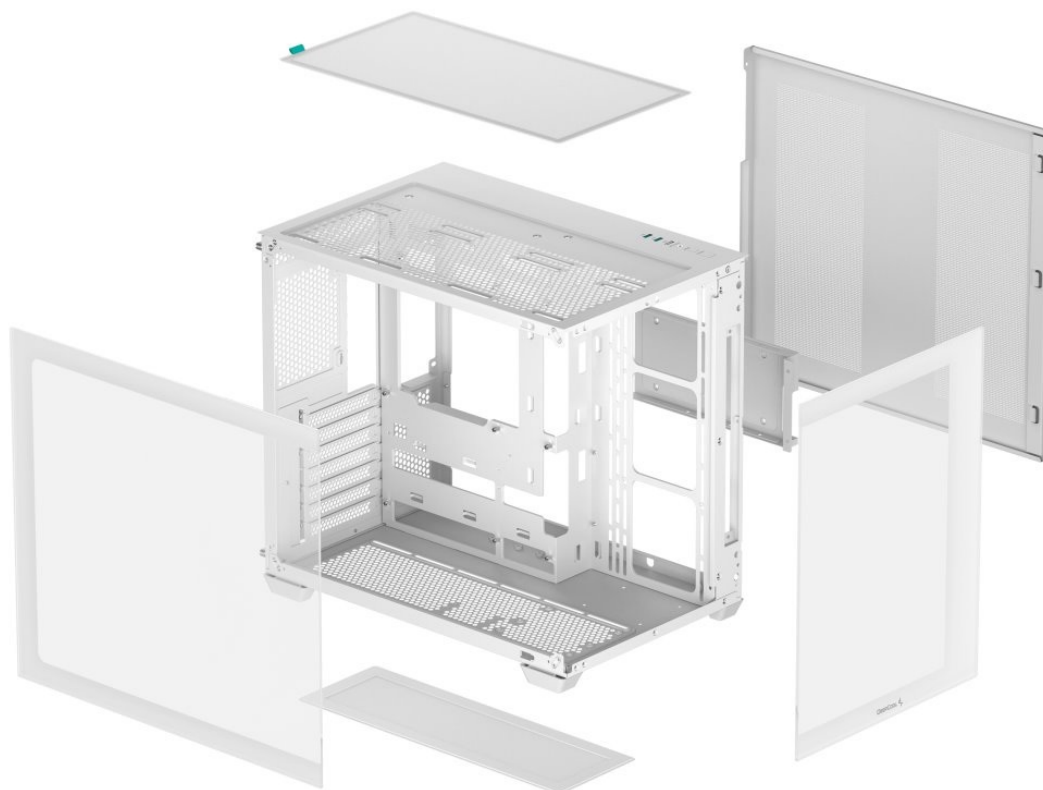

#### Výkladní PC skříň DEEPCOOL CG530

Vystavte svůj počítač na odív s **PC skříň DEEPCOOL CG530**. Kromě prostoru pro uložení PC komponent tento model do jisté míry slouží i jako výstavní skříň celého systému. Disponuje **průhlednou bočnicí** a **průhledným předním panelem**, takže poskytuje impozantní panoramatický pohled do nitra počítače. PC skříň DEEPCOOL CG530 v provedení **Middle Tower** poskytuje dostatek prostoru na vše, co potřebujete pro složení výkonného, multimediálního nebo profi počítače. **Dvoukomorové uspořádání** podporuje širokou kompatibilitu a zlepšené proudění vzduchu. Na horním panelu najdete **porty** pro připojení periferních zařízení. Samozřejmostí je také přítomnost **prachových filtrů** pro efektivní ochranu součástí před prachem.

## DEEPCOOL CG530

Skříň formátu Middle Tower s **průhlednou bočnicí a průhledným předním panelem** nabízí **tři 2,5"** pozice pro SSD disky a **dvě 3,5"** pozice pro pevné disky. Na horním panelu se nachází dva **USB 3.0** porty, jeden **USB 2.0** port a kombinovaný port sluchátek a mikrofonu. Důmyslné řešení umožňuje pohodlné umístění **až 360 mm dlouhého výměníku** vodního chlazení na vrchní či spodní straně. Ve skříni je dostatek prostoru pro chladič CPU do výšky až 160 mm a grafickou kartu o délce 410 mm. Dodávána je **bez zdroje**. Díky široké konstrukci s důmyslným dvoukomorovým uspořádáním zajišťuje tato skříň vynikající kompatibilitu a optimální proudění vzduchu. Součástí je také **sada prachových filtrů**.

### ZÁKLADNÍ SPECIFIKACE

**Provedení skříně:** Middle Tower

**Interní pozice:** 3 × 2,5", 2 × 3,5"

**Kompatibilita základní desky:** ATX, Micro ATX, Mini-ITX

**Zdroj:** bez zdroje

**Konektory na horním panelu:** 2 × USB 3.0, 1 × USB 2.0, 1 × kombinovaný port sluchátek a mikrofonu

**Rozměry:** 440 × 399 × 285 mm

**Barva:** bílá